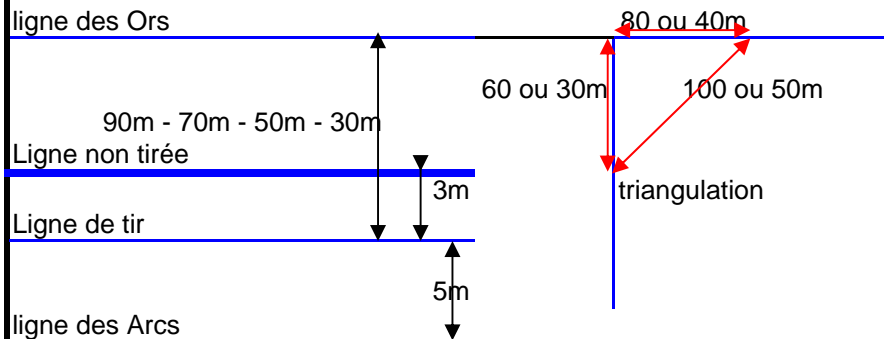

Catégories d'arcs	Classique					Arc Poulies				
	90m	70m	60m	50m	30m	90m	70m	60m	50m	30m
Catégorie d'âges	Homme	Homme*	Homme*	Homme	Homme	Homme	Homme	Homme	Homme	Homme
		Femme	Femme	Femme	Femme		Femme	Femme	Femme	Femme
				Benjamin	Benjamin					
				Minime	Minime				Minime	Minime
		H*/F Cadet	H*/F Cadet	Cadet	Cadet					
	Junior	Junior	Junior	Junior	Junior	Junior	Junior	Junior	Junior	Junior
	Senior	Senior	Senior	Senior	Senior	Senior	Senior	Senior	Senior	Senior
	Vétérán	Vétérán	Vétérán	Vétérán	Vétérán	Vétérán	Vétérán	Vétérán	Vétérán	Vétérán
Super Vet	Super Vet	Super Vet	Super Vet	Super Vet	Super Vet	Super Vet	Super Vet	Super Vet	Super Vet	

Dispositions Générales

Diamètre maximum des flèches 9,32mm

Couloir des archers 80cm exemple : en rythme AB/CD 1,60m en rythme ABC 2,40m

Volée d'essai ; nombre de flèche indéterminé dans le temps imparti

Départage des ex aequo :	Nbr : 10&10+	nombre de 10+	ex aequo
--------------------------	--------------	---------------	----------

Pas de tir / ligne "non tirée" L'épaisseur du trait doit être à l'intérieur des 3m
Ligne d'arc / Pas de tir 5m