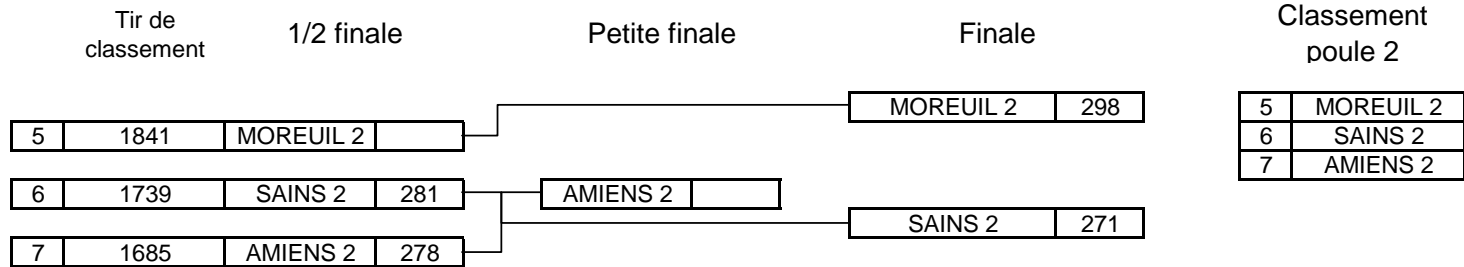

Coupe de la Somme Hommes (ou mixte)

24 mai 2010

Poule 1

Poule 2

Poule 3