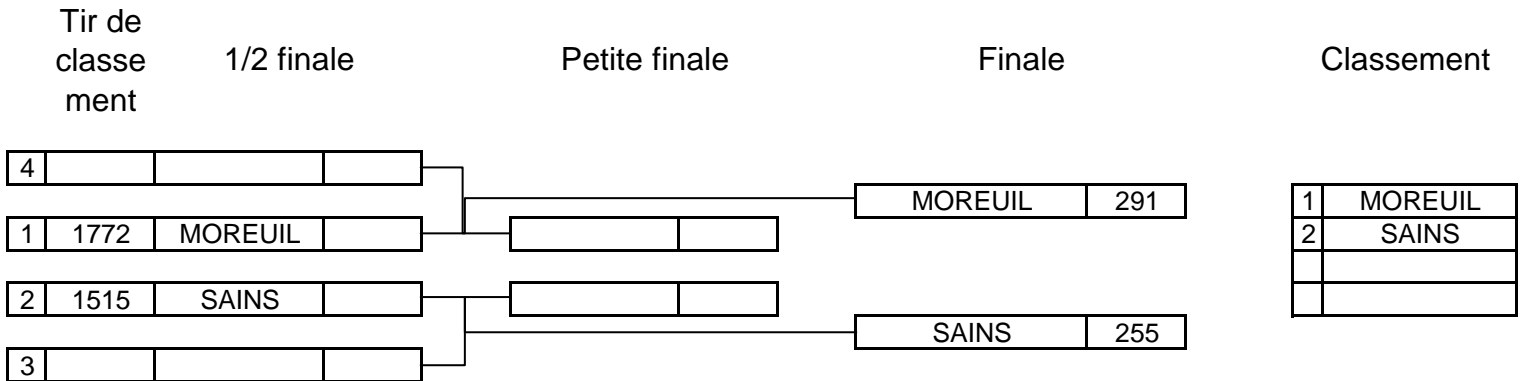

Poule 1

Poule 2

Poule 3

Coupe de la Somme Femmes

24 mai 2010

Coupe de la Somme Jeunes

24 mai 2010

Coupe de la Somme Arc à Poulies