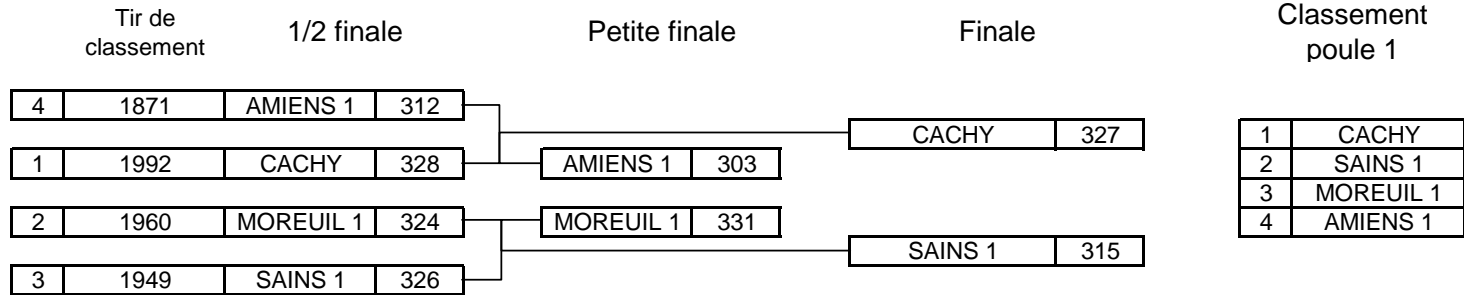

Coupe de la Somme Hommes (ou mixte)

24 mai 2010

Poule 1