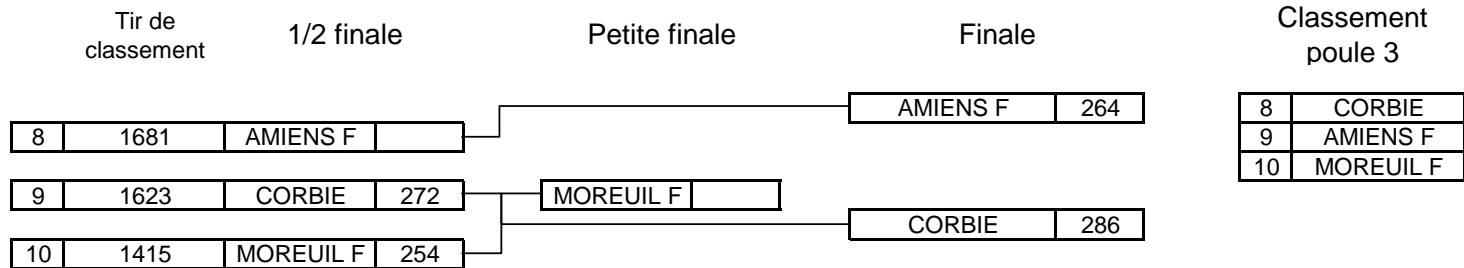

Coupe de la Somme Hommes (ou mixte)

24 mai 2010

Poule 1

Poule 2

Poule 3