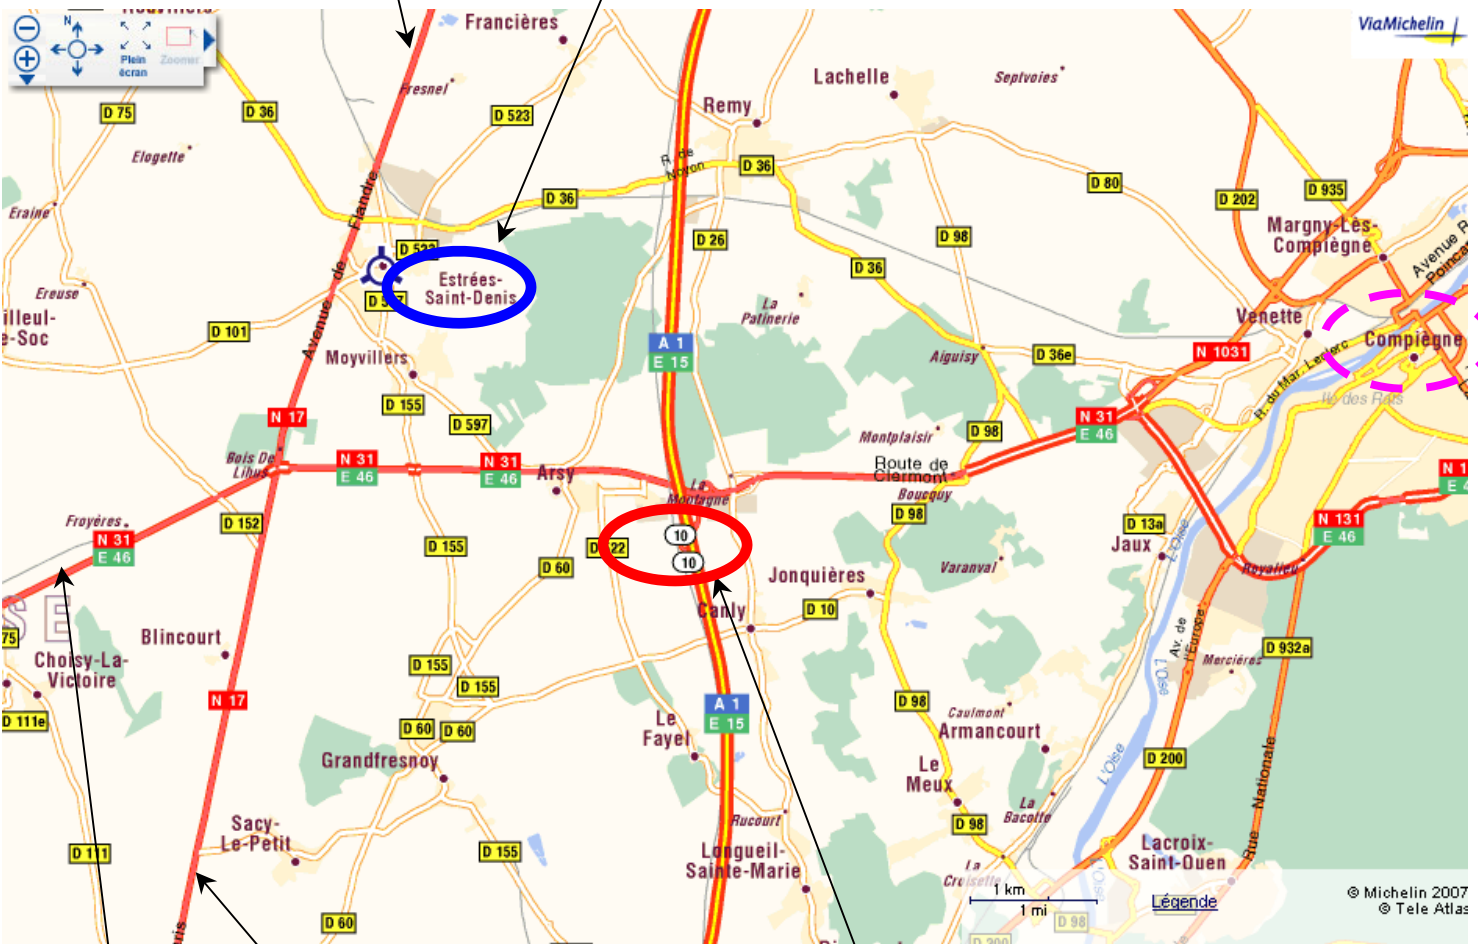

ATTENTION : aucune inscription ne sera prise en compte sans le règlement

Buvette et restauration pendant toute la compétition

Plan d'accès

FITA d'Estrées Saint Denis

Lieu de la compétition

Stade des CHARMILLES
(Rue du jeu d'arc)

Parcours fléché

Stade situé à coté du jeu d'arc

Axe routier

AMIENS-ROYE
N 17

Autoroute A1
Sortie N°10
Péage
d'ARSY

Axe routier

CREIL-SEN LIS
N 17

Axe routier

BEAUVAIS-CLERMONT
N 31

A titre d'information : Paris se situe à 45 minutes d'Estrées St Denis par Autoroute.