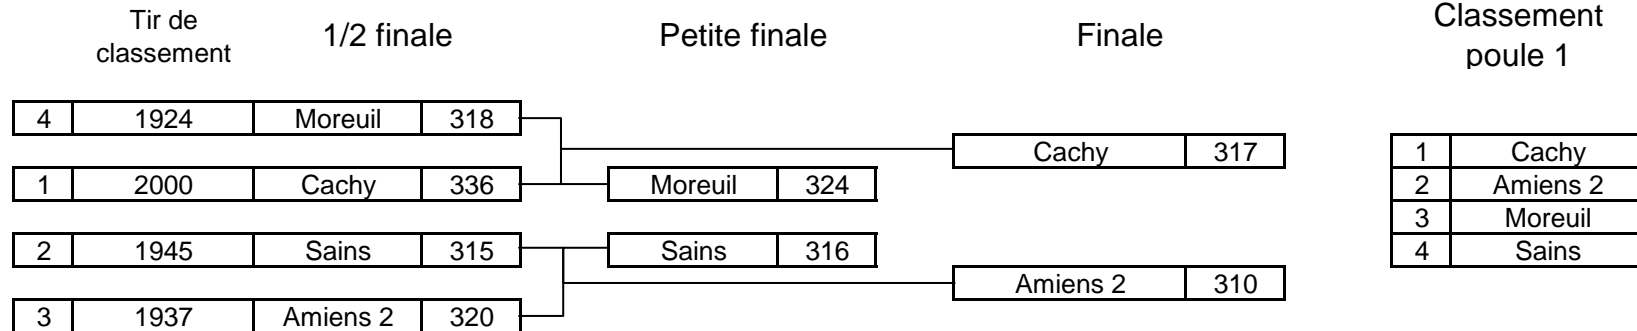

Nombre d'archers 2

Nombre total d'archers 56

Club Organisateur

0780001 CIE D'ARC D'AMIENS

Arbitre Responsable

Coupe de la Somme Hommes (ou mixte)

12 juin 2011

Poule 1