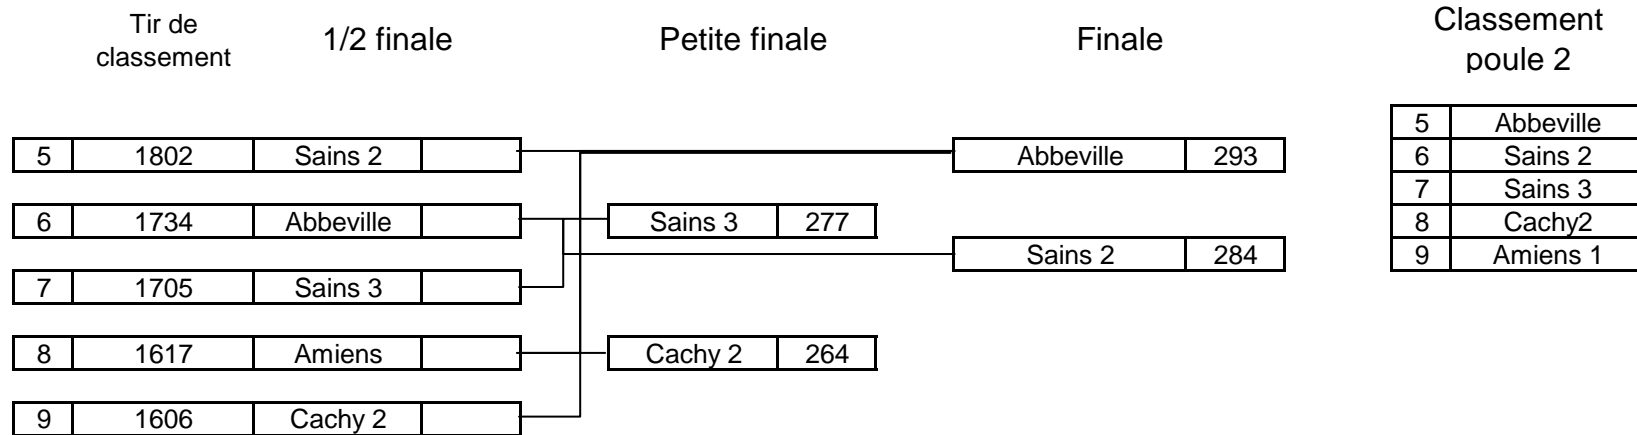

Nombre d'archers 2

Nombre total d'archers 56

Club Organisateur

0780001 CIE D'ARC D'AMIENS

Arbitre Responsable

Coupe de la Somme Hommes (ou mixte)

12 juin 2011

Poule 1

Poule 2

Coupe de la Somme Arc à Poulies

12 juin 2011