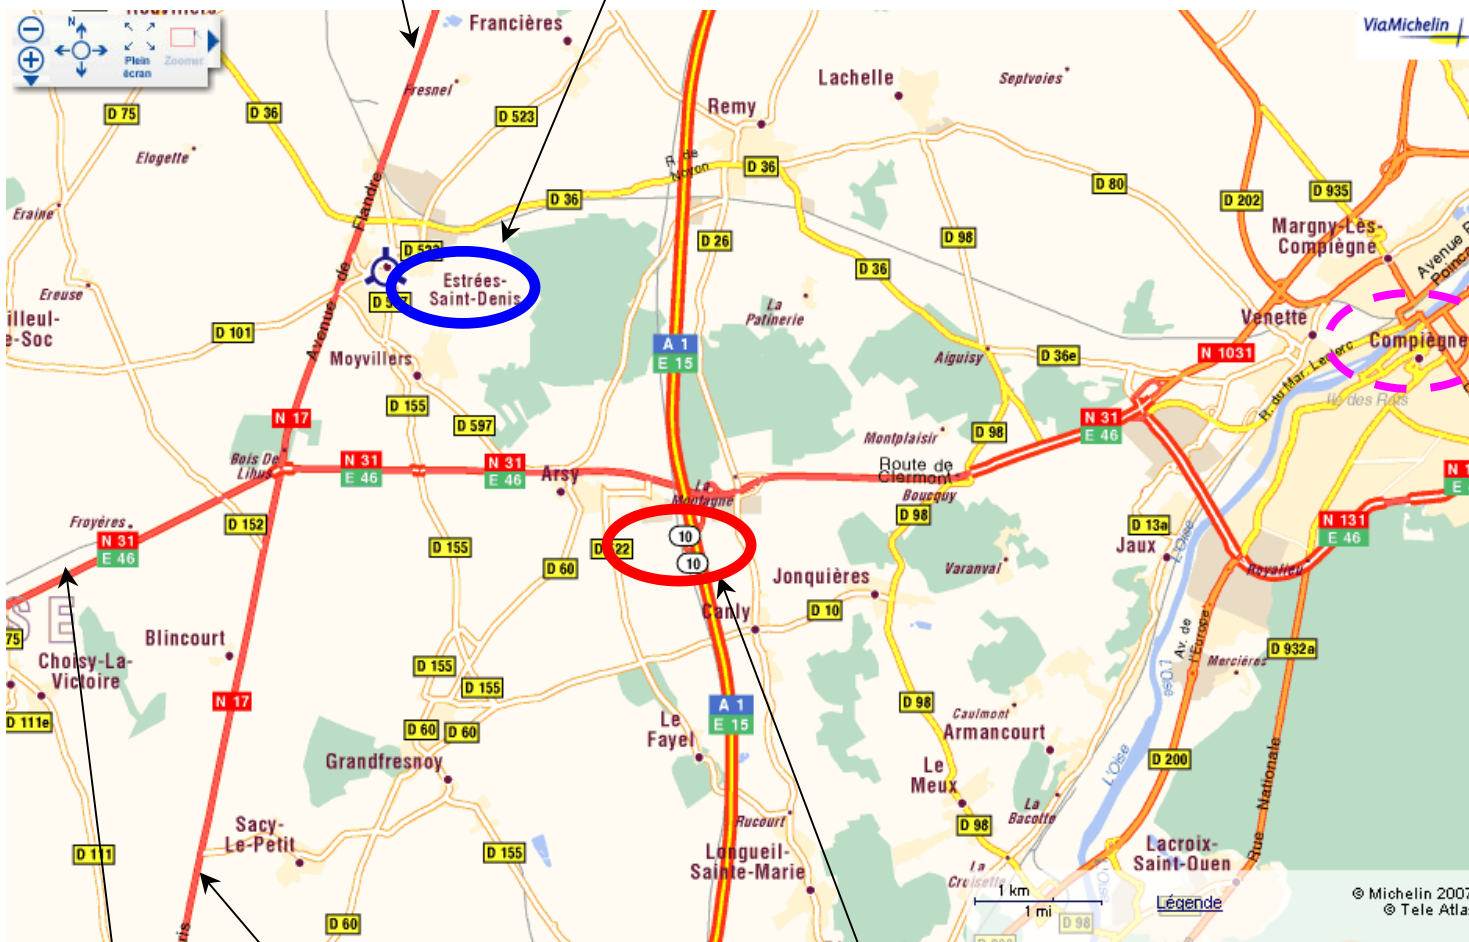

ATTENTION : aucune inscription ne sera prise en compte sans le règlement

Buvette et restauration pendant toute la compétition

Plan d'accès

FITA d'Estrées Saint Denis

Lieu de la compétition

Stade des CHARMILLES
(Rue du jeu d'arc)

Parcours fléché

Stade situé à coté du jeu d'arc

Axe routier
AMIENS-ROYE
N 17

Autoroute A1
Sortie N°10
Péage
d'ARSY

Axe routier
CREIL-SEN LIS
N 17

Axe routier
BEAUVAIS-CLERMONT
N 31

A titre d'information : Paris se situe à 45 minutes d'Estrées St Denis par Autoroute.