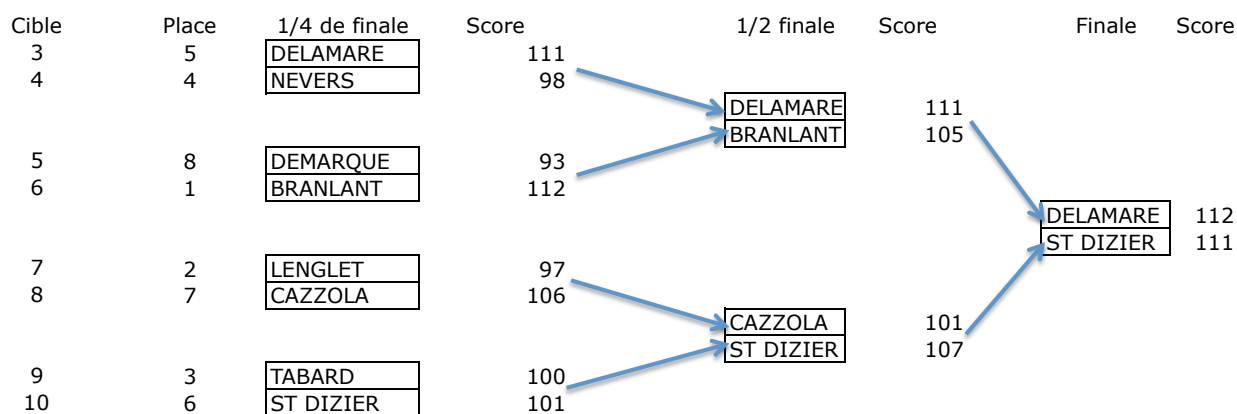

Duels de Classement

Classique Femme

Classement à l'issue des poules du 1er tour

Classique Femme

Place	Nom	Point	Score
1	BRANLANT	6	336 Poule 4
2	LENGLET	6	328 Poule 3
3	TABARD	6	326 Poule 2
4	NEVERS	6	310 Poule 1
5	DELAMARE	4	330 Poule 1
6	ST DIZIER	4	312 Poule 3
7	CAZZOLA	4	311 Poule 4
8	DEMARQUE	4	281 Poule 2

Place	Nom	Point	Score	Round de classement	
				Cible	Score
9	NOGUEIRA	0	299 Poule 3	12A	106
10	GUEGUEN	2	291 Poule 1	11A	104
11	PAQUET	2	298 Poule 4	10A	95
12	MOREIRA	0	275 Poule 4	12B	88
13	WATIER	2	255 Poule 2	11B	82
14	LESPINASSE	2	297 Poule 3	10B	79
15		0	0 Poule 1		
16		0	0 Poule 2		

Classement Final

Place	Nom	Score
1	DELAMARE	112
2	ST DIZIER	111
3	BRANLANT	105
4	CAZZOLA	101
5	TABARD	100
6	NEVERS	98
7	LENGLET	97
8	DEMARQUE	93