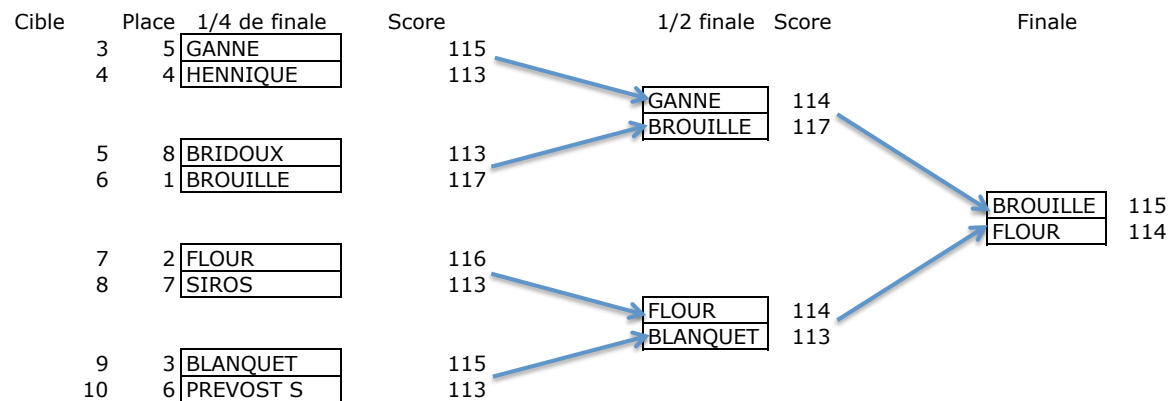

## Classement à l'issue des poules du 1er tour

*Poules*

Place	Nom	Point	Score
1	BROUILLE	5	582 Poule 1
2	FLOUR	5	571 Poule 2
3	BLANQUET	4	570 Poule 2
4	HENNIQUE	4	562 Poule 1
5	GANNE	3	572 Poule 2
6	PREVOST S	3	566 Poule 1
7	SIROS	2	564 Poule 2
8	BRIDOUX	2	561 Poule 1
9	CUSSOT	1	549 Poule 2
10	CARRIER	1	547 Poule 1

## Classement Final

Place	Nom	Score
1	BROUILLE	115
2	FLOUR	114
3	GANNE	114
4	BLANQUET	113
5	HENNIQUE	113
5	BRIDOUX	113
5	SIROS	113
5	PREVOST	113