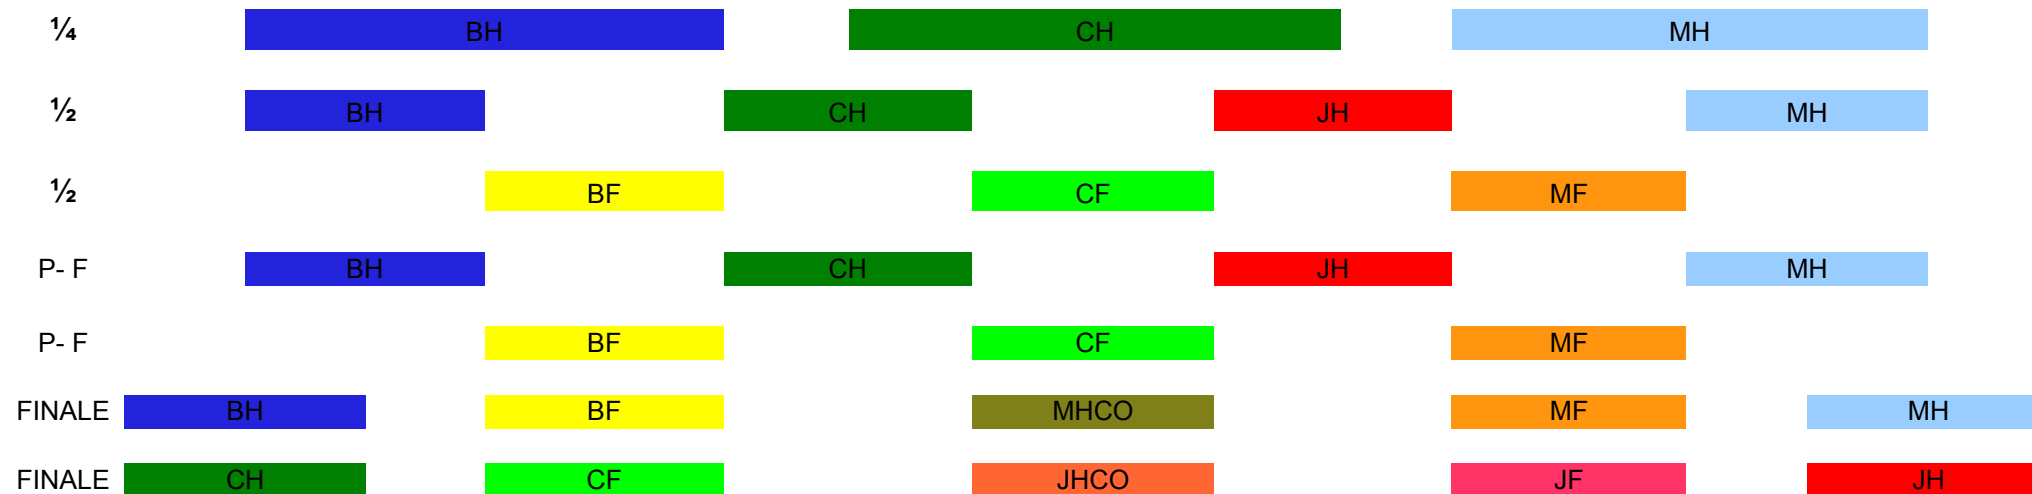

Championnat de Ligue Jeune.

Cible

1	2	3	4	5	6	7	8	9	10	11	12	13	14	15	16	17	18
PH	BF	MF	BH				MH				MHCO	JHCO	JH	CF	CH		JF/JFCO

PH	4
BF	6
MF	6
BH	12
MH	12
MHCO	4
JHCO	4
JH	6
CF	6
CH	8
JF	3
JFCO	1

Demi Finale
 Demi Finale
 Quart Finale
 Quart Finale
 Finale
 Finale
 Demi Finale
 Demi Finale
 Quart Finale
 Finale

72

Cible

1	2	3	4	5	6	7	8	9	10	11	12	13	14	15	16	17	18
---	---	---	---	---	---	---	---	---	----	----	----	----	----	----	----	----	----

Championnat de Ligue Adulte.

Cible

1	2	3	4	5	6	7	8	9	10	11	12	13	14	15	16	17	18
---	---	---	---	---	---	---	---	---	----	----	----	----	----	----	----	----	----

SVFCO	SFCO	SVF	VF	SVH	VH						SHCO			VHCO	SVHCO
-------	------	-----	----	-----	----	--	--	--	--	--	------	--	--	------	-------

BBF	BBH				SH										SF		
-----	-----	--	--	--	----	--	--	--	--	--	--	--	--	--	----	--	--

Centre

VF	6
SVF	4
SFCO	4
VFCO	3
SVFCO	1

Demi Finale
Finale
Finale
Finale

VH	20
SVH	10
SHCO	12
VHCO	6
SVHCO	6

Huitieme Finale
Quart Finale
Quart Finale
Demi Finale
Demi Finale

Salle Annexe

BBF	4
SF	20
BBH	12
SH	40