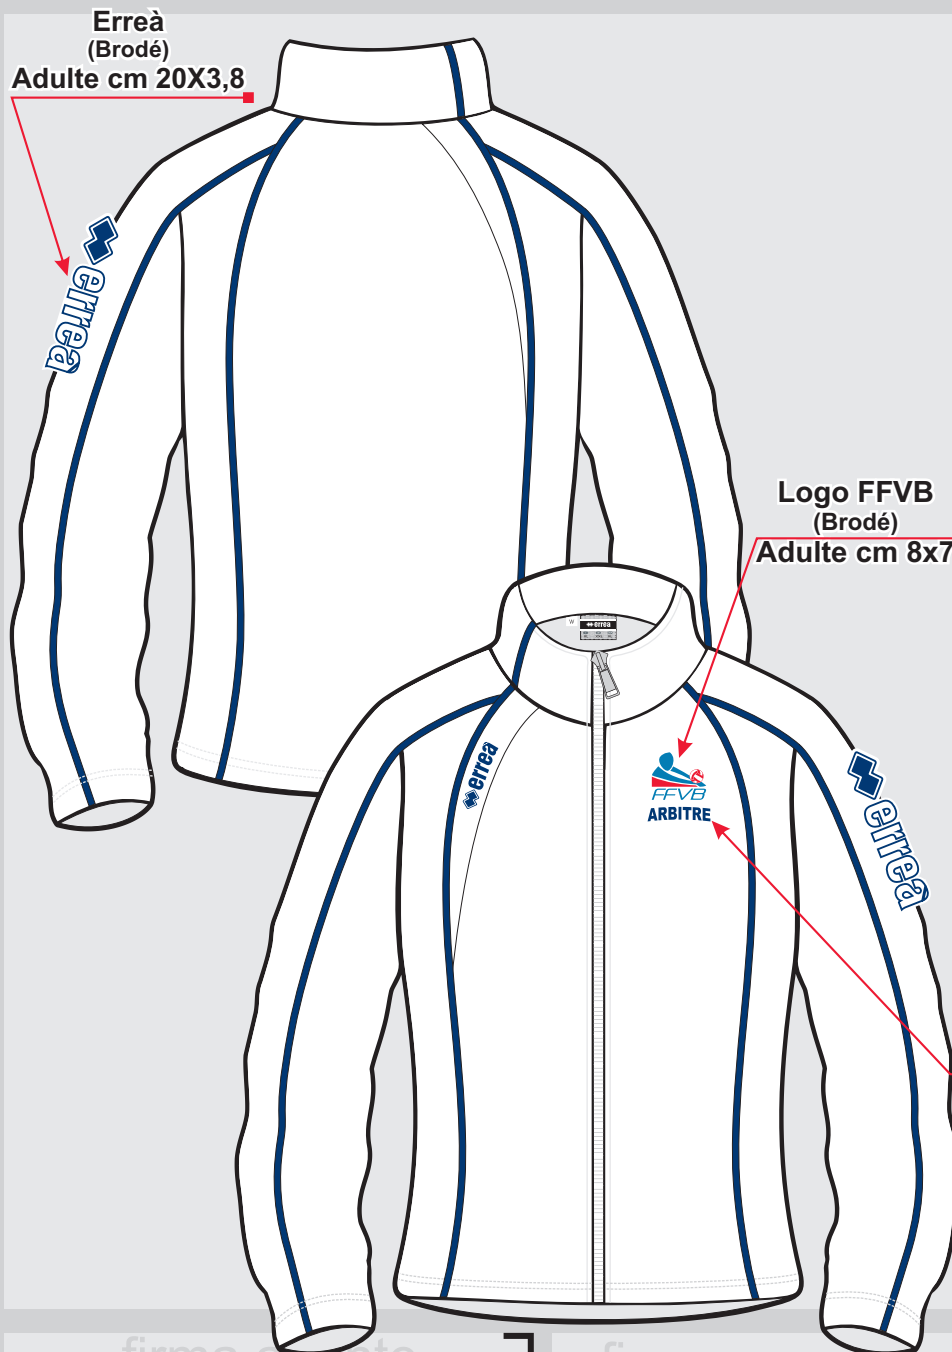

**Veste (Homme)
 "Sharm"
 Blanc/Marine**

**Tissu:
 MICRORIB**

Erreà
 (Brodé)
 Adulte cm 20X3,8

Logo FFVB
 (Brodé)
 Adulte cm 8x7

ARBITRE
 (Appliqué a chaud)
 Adulte cm 8x1,8

**Pantalon
 "Magic"
 (Homme)
 Marine**

prezzo:

firma agente

firma commerciale

firma designer

Data: 10/10/2008
Mod: 13/10/2008
Silvia

**Veste (Femme)
"Sharm"
Blanc/Marine**

**Tissu:
MICRORIB**

prezzo: