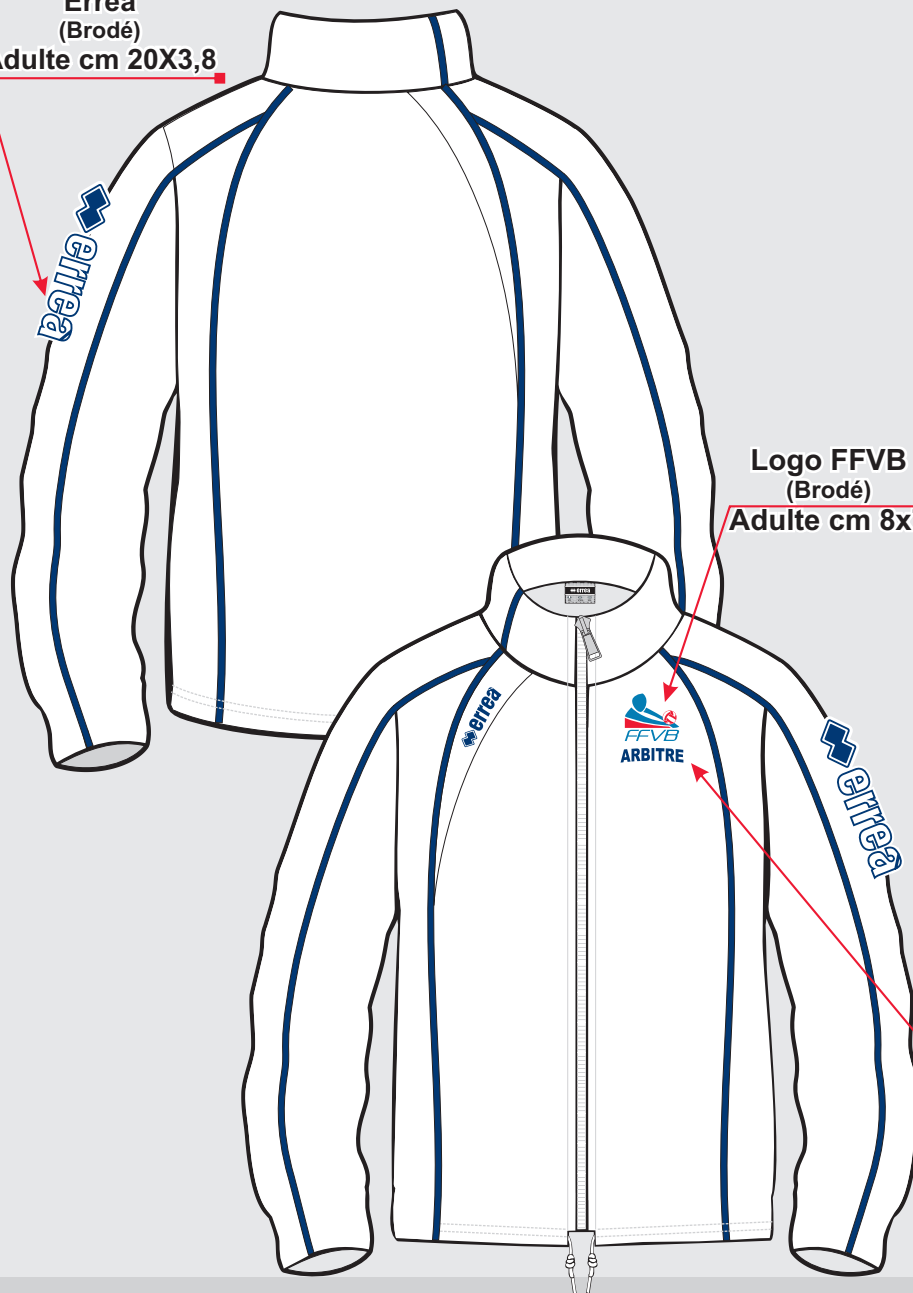

Data: 10/10/2008
Mod: 13/10/2008
Silvia

**Polo
"Drive"
Blanc/Marine**

**Tissu:
Jersone**

prezzo:

firma agente

firma commerciale

firma designer

Data: 10/10/2008
 Mod: 13/10/2008
 Silvia

**Veste (Homme)
 "Sharm"
 Blanc/Marine**

**Tissu:
 MICRORIB**

Erreà
 (Brodé)
 Adulte cm 20X3,8

Logo FFVB
 (Brodé)
 Adulte cm 8x7

ARBITRE
 (Appliqué a chaud)
 Adulte cm 8x1,8

**Pantalon
 "Magic"
 (Homme)
 Marine**