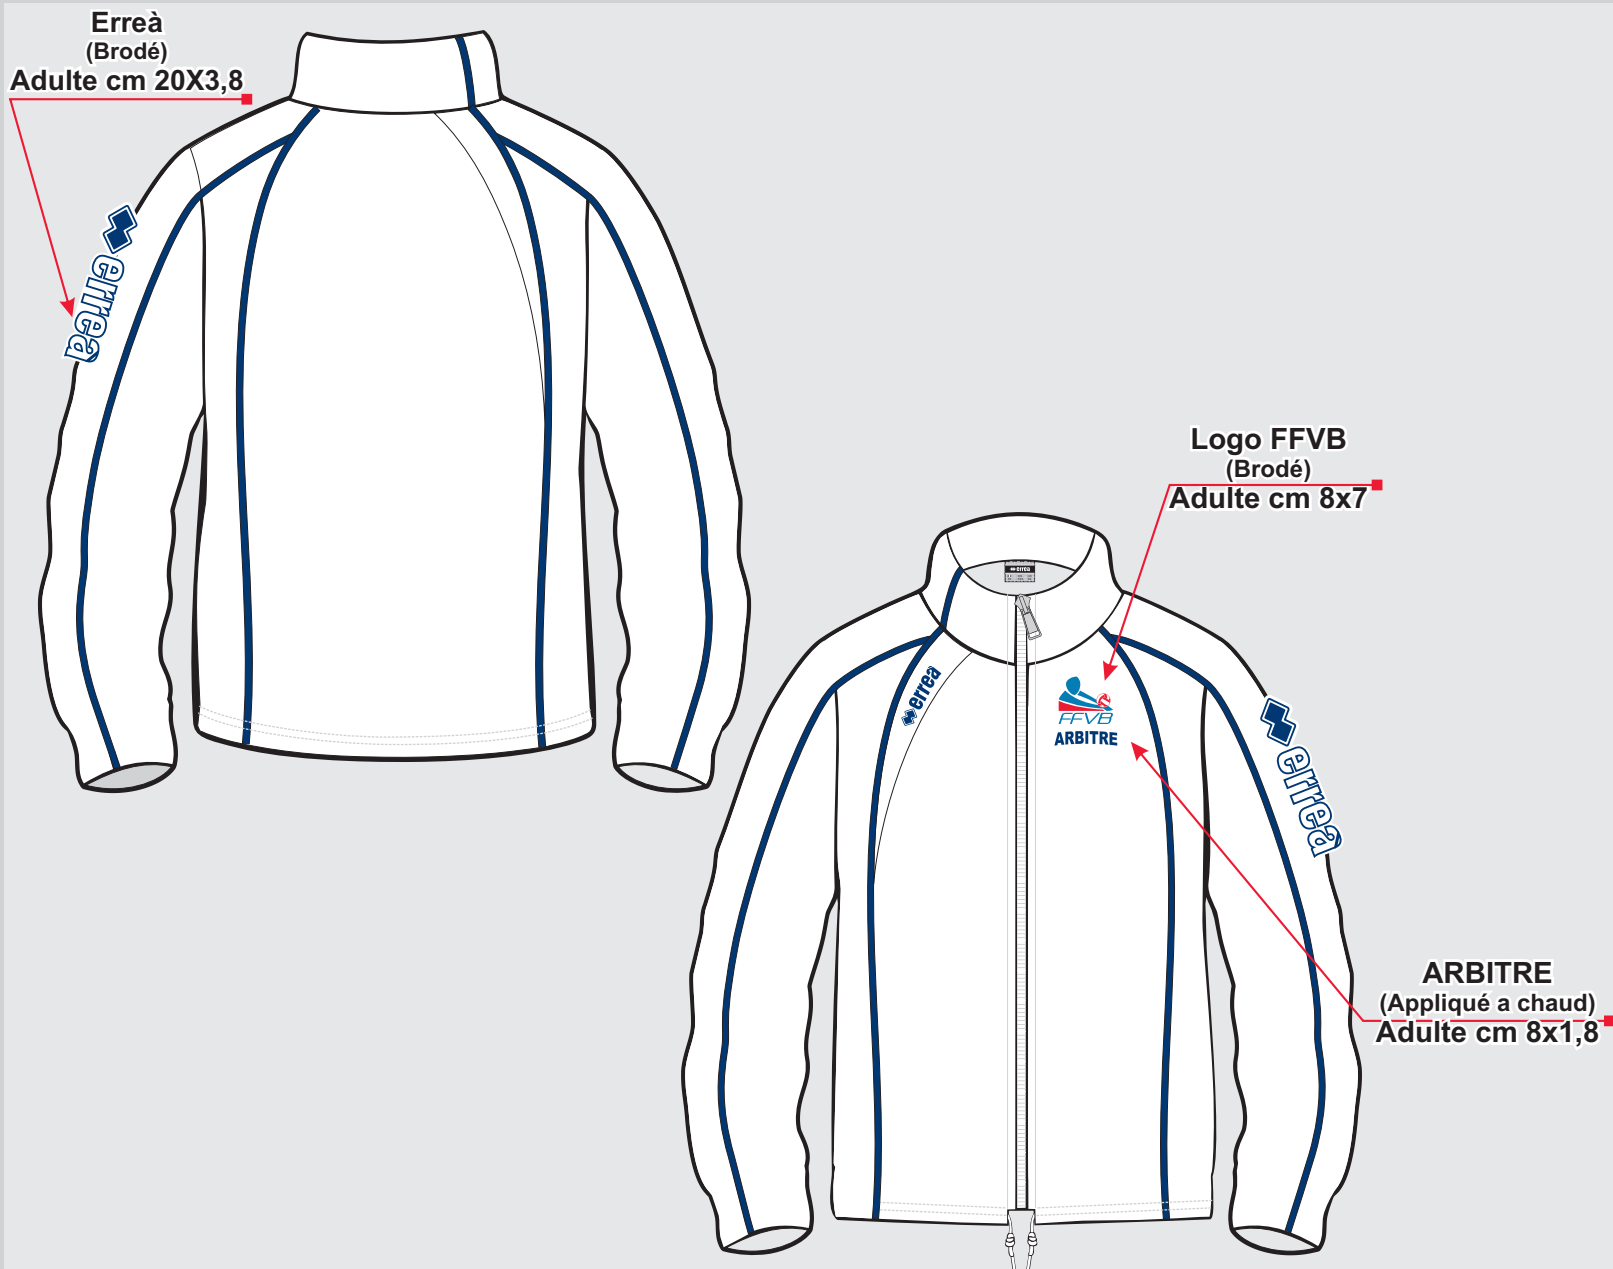

BEACH VOLLEY
Data: 10/10/2008
Mod: 13/10/2008
Silvia

Veste (Homme)
"Sharm"
Blanc/Marine

Tissu:
MICRORIB

prezzo:

firma agente

firma commerciale

firma designer