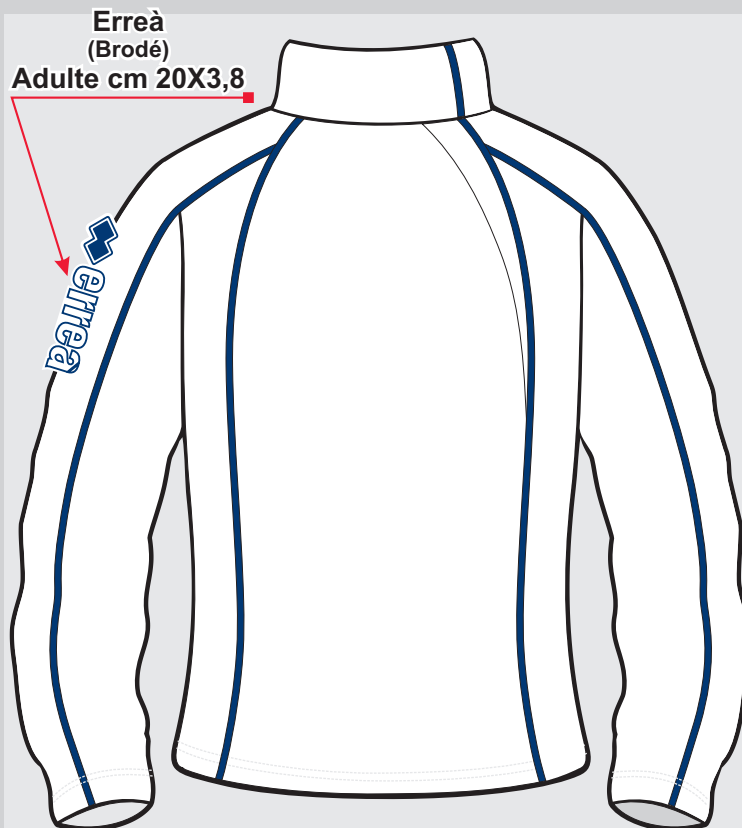

Erreà
(Brodé)
Adulte cm 20X3,8

Logo FFVB
(Brodé)
Adulte cm 8x7

ARBITRE
(Appliqué a chaud)
Adulte cm 8x1,8

BEACH VOLLEY
Data: 10/10/2008
Mod: 13/10/2008
Silvia

**Coupe vent
doublé
"Omega"
Bleu/Marine**

prezzo: