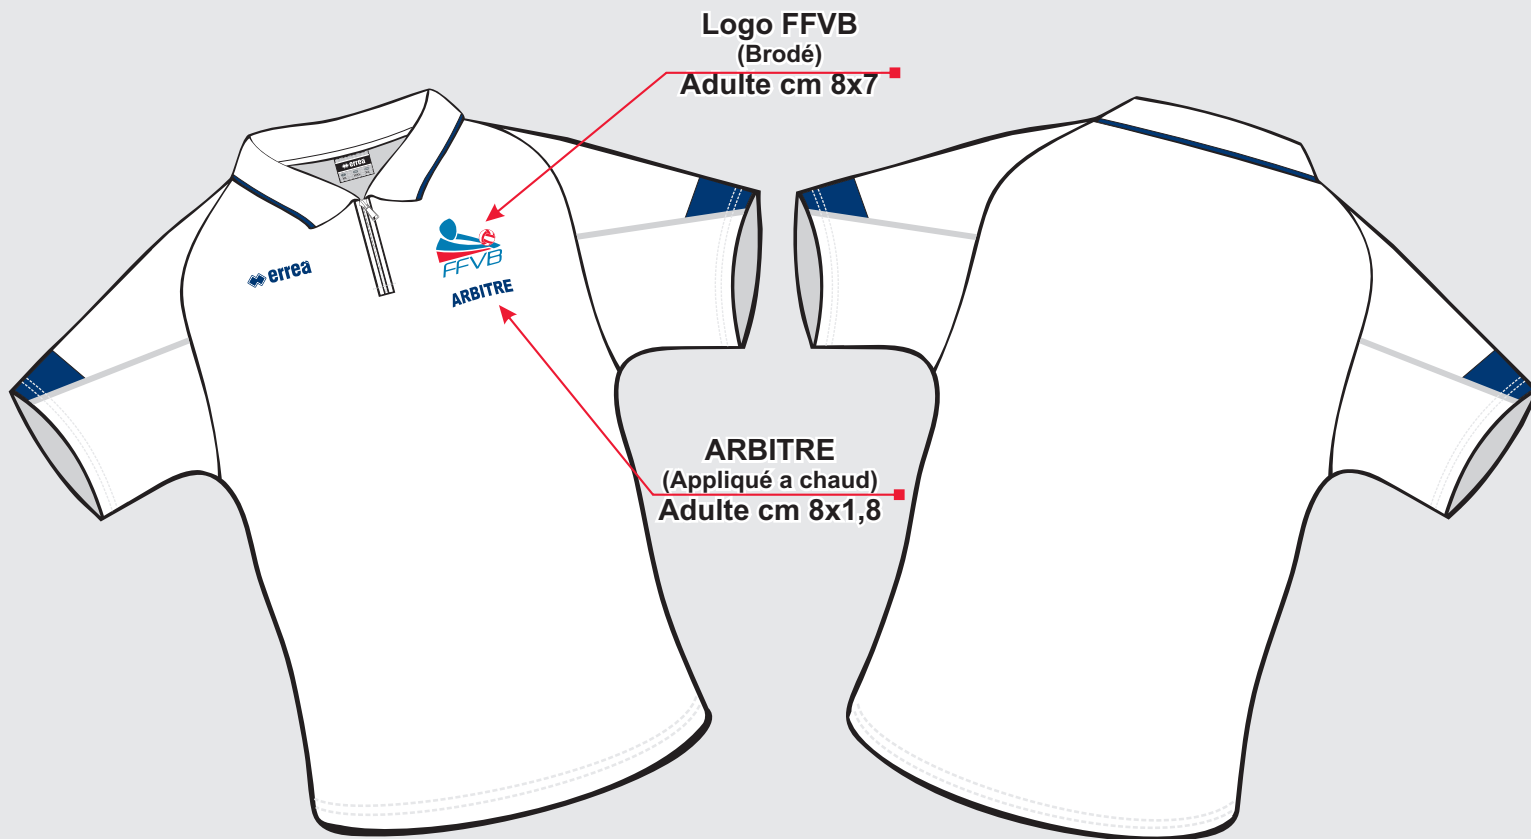

firma agente

firma commerciale

firma designer

Brochure

SEASON 08-09

Kit B

Kit B

WWW.ERREA.IT

FFVVB

Data: 10/10/2008
 Mod: 13/10/2008
 Silvia

**Polo
 "Geo"
 Blanc/Marine**

**Tissu:
 MUNDIAL**

prezzo:

firma agente

firma commerciale

firma designer