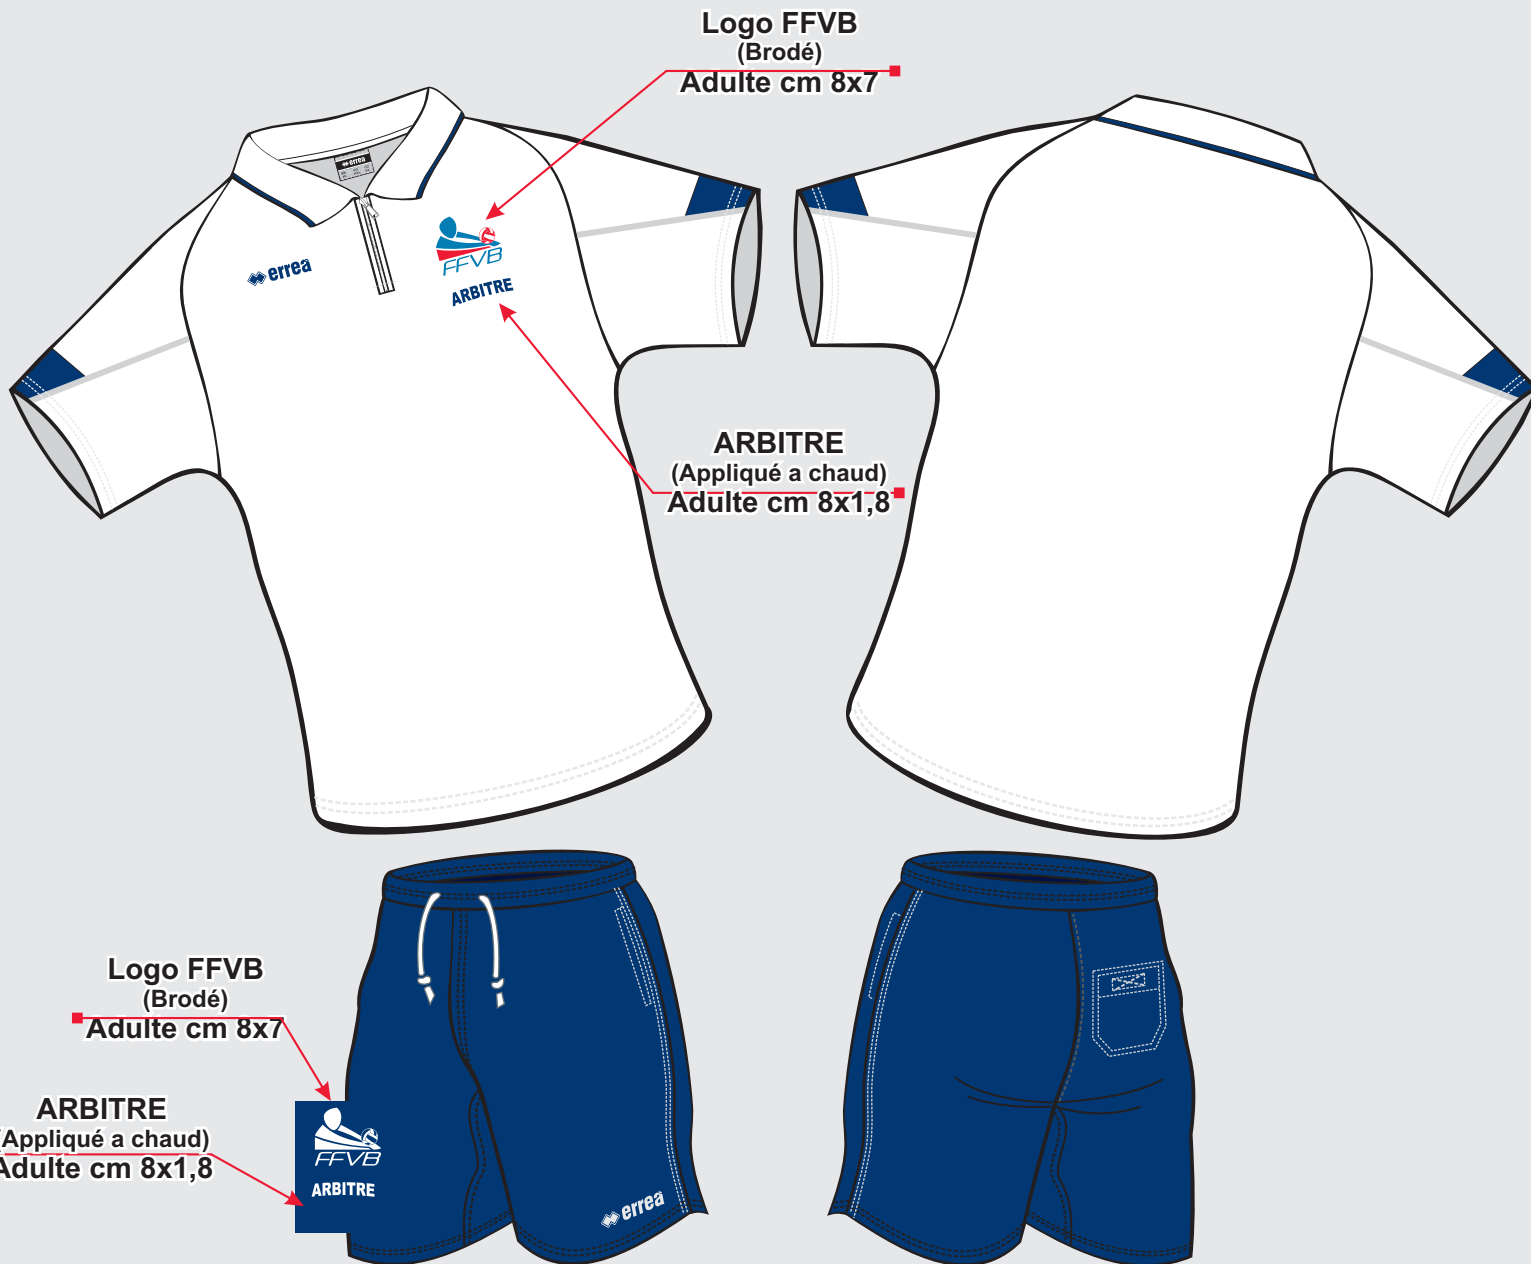

F F V B

BEACH VOLLEY
Data: 10/10/2008
Mod: 13/10/2008
Silvia

Polo
"Geo"
Blanc/Marine

Tissu:
MUNDIAL

Bermuda
"TempoLibero"
Marine

Tissu:
MICROFIBRE

prezzo:

firma agente

firma commerciale

firma designer

BEACH VOLLEY
Data: 10/10/2008
Mod: 13/10/2008
Silvia

Veste (Homme)
"Sharm"
Blanc/Marine

Tissu:
MICRORIB

prezzo:

firma agente

firma commerciale