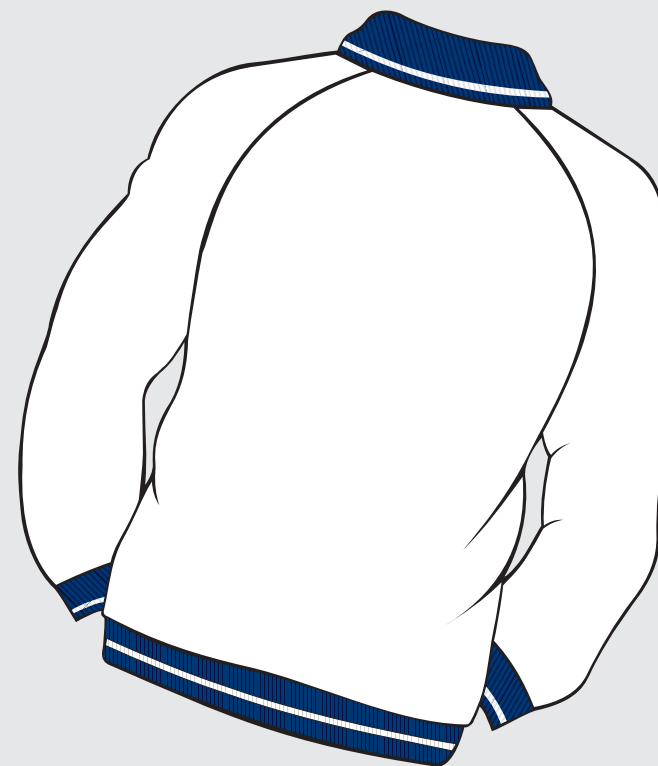

Data: 10/10/2008
Mod: 13/10/2008
Silvia

**Polo
"Drive"
Blanc/Marine**

**Tissu:
Jersone**

prezzo:

firma agente

firma commerciale

firma designer