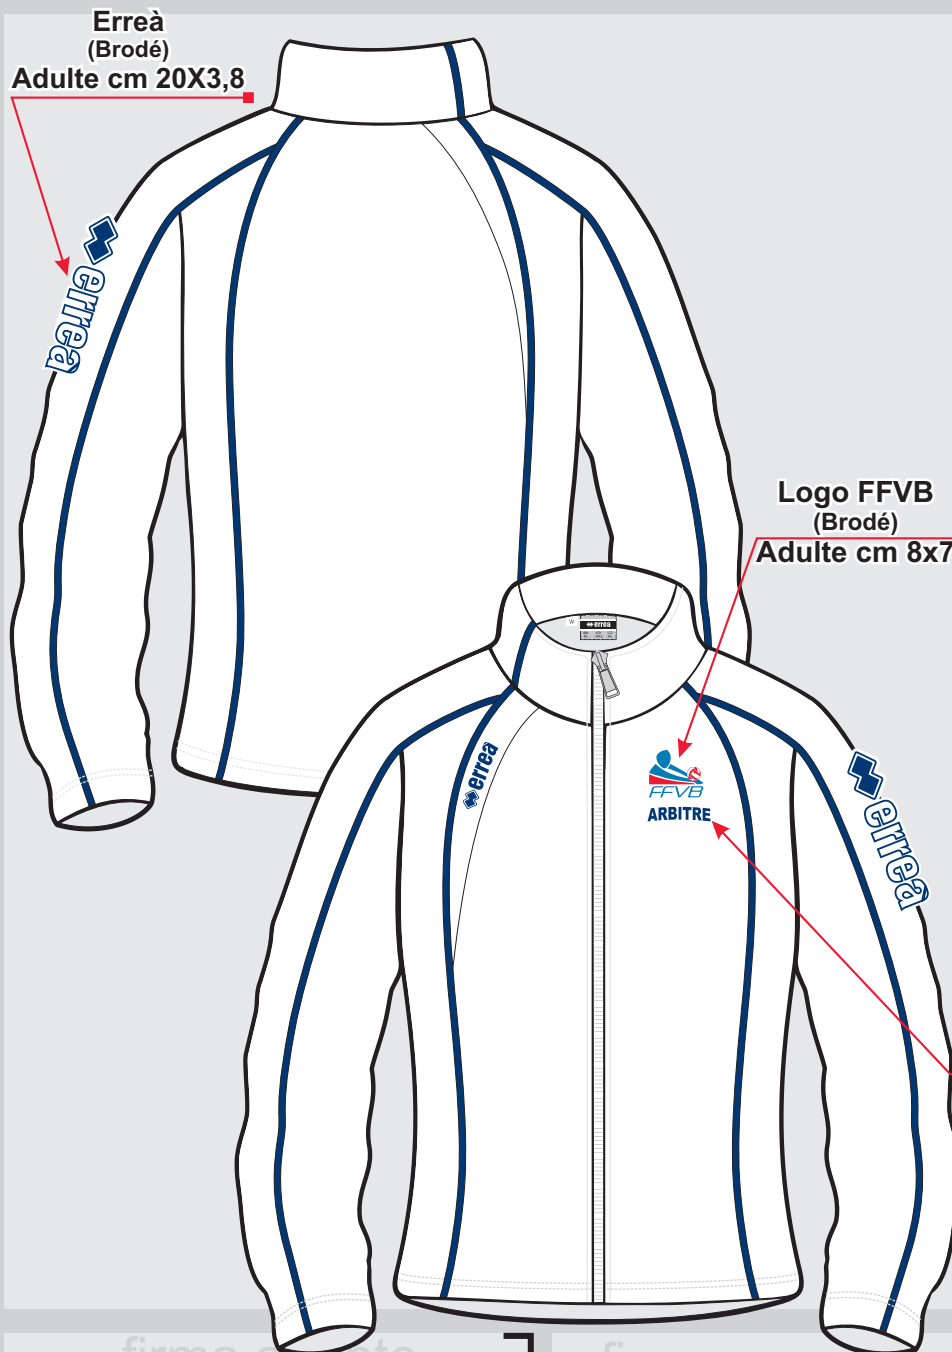

firma agente

firma commerciale

firma designer

Data: 10/10/2008
Mod: 13/10/2008
Silvia

**Veste (Femme)
"Sharm"
Blanc/Marine**

**Tissu:
MICRORIB**

prezzo:

firma agente

firma commerciale

firma designer

Data: 10/10/2008
Mod: 13/10/2008
Silvia

Parka "Winter" Marine

prezzo:

firma agente

firma commerciale

firma designer