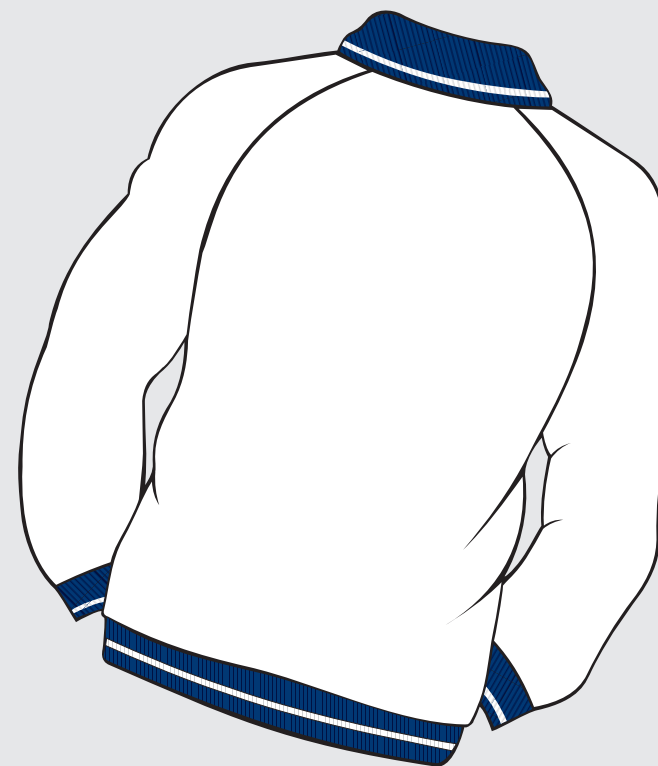

**Tissu:
MUNDIAL**

prezzo:

firma agente

firma commerciale

firma designer

Data: 10/10/2008
 Mod: 13/10/2008
 Silvia

**Polo
 "Drive"
 Blanc/Marine**

**Tissu:
 Jersone**