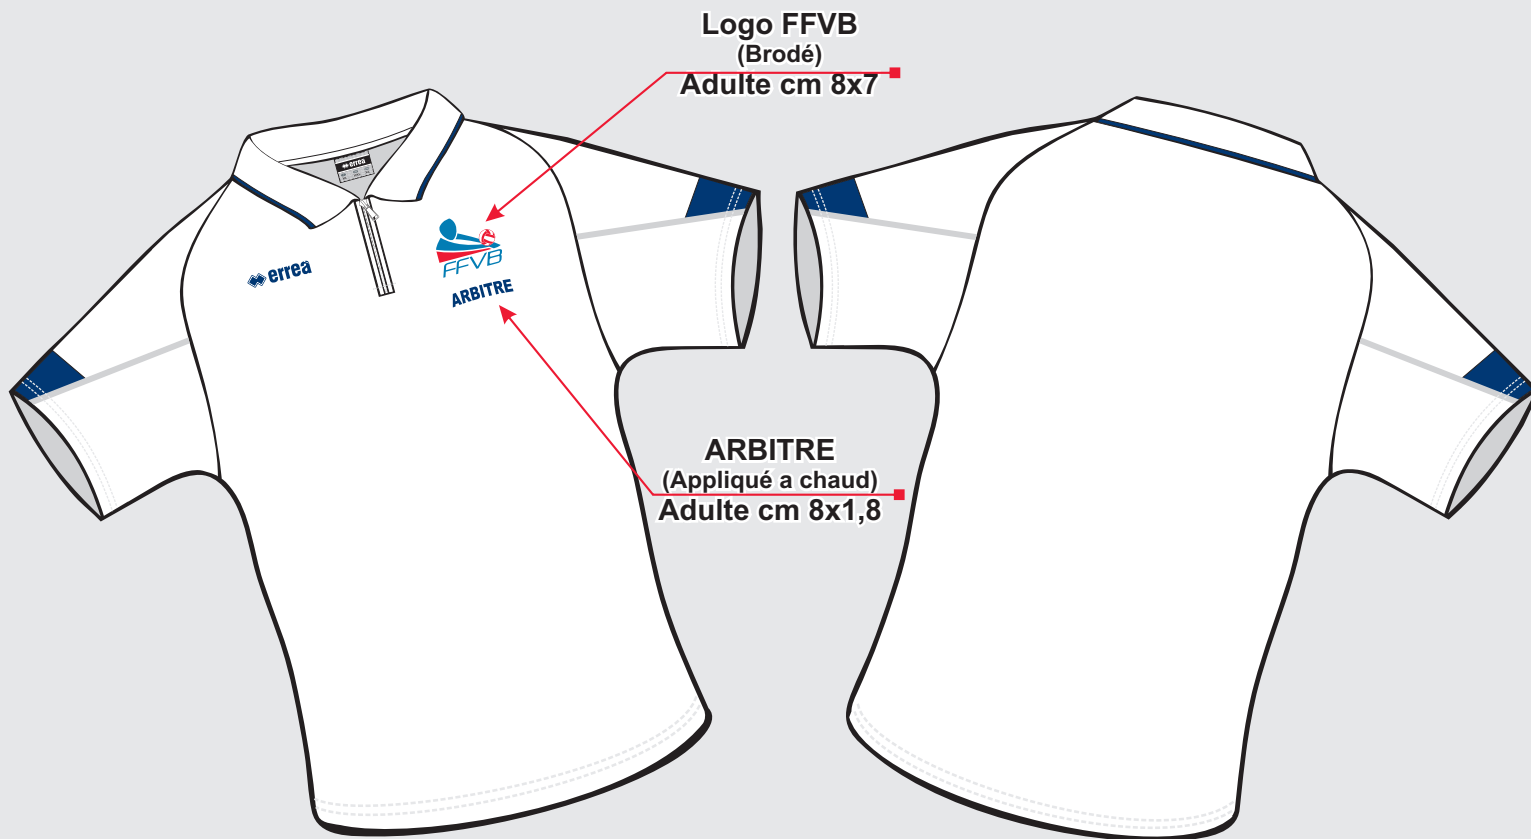

Data: 10/10/2008
Mod: 13/10/2008
Silvia

**Polo
"Geo"
Blanc/Marine**

**Tissu:
MUNDIAL**

prezzo:

firma agente

firma commerciale

firma designer