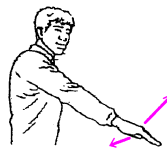

Gestes impératifs

BUT

Remise en jeu

Jet Franc (direction)

Arrêt du temps

Avertissement de
jeu passif

Jeu passif

Autorisation de
pénétrer sur le terrain

Respect des 3 m

Gestes explicatifs

Marcher
ou 3 secondes

Ceinturer
Retenir, Pousser

Faute sur le bras
Frapper

Passage en force
Percussion

Empiètement

Double dribble

Renvoi

Gestes disciplinaires

jaune = Avertissement
rouge = Disqualification

Exclusion
(2 minutes)

Expulsion