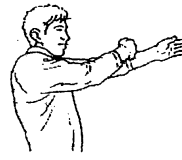

Gestes impératifs

BUT

Remise en jeu

Jet Franc (direction)

Arrêt du temps

Avertissement de
jeu passif

Jeu passif

Autorisation de
pénétrer sur le terrain

Respect des 3 m

Gestes explicatifs

Marcher
ou 3 secondes

Ceinturer
Retenir, Pousser

Faute sur le bras
Frapper

Passage en force
Percussion

Empiètement

Double dribble

Renvoi

Gestes disciplinaires

jaune = Avertissement
rouge = Disqualification

Exclusion
(2 minutes)

Expulsion