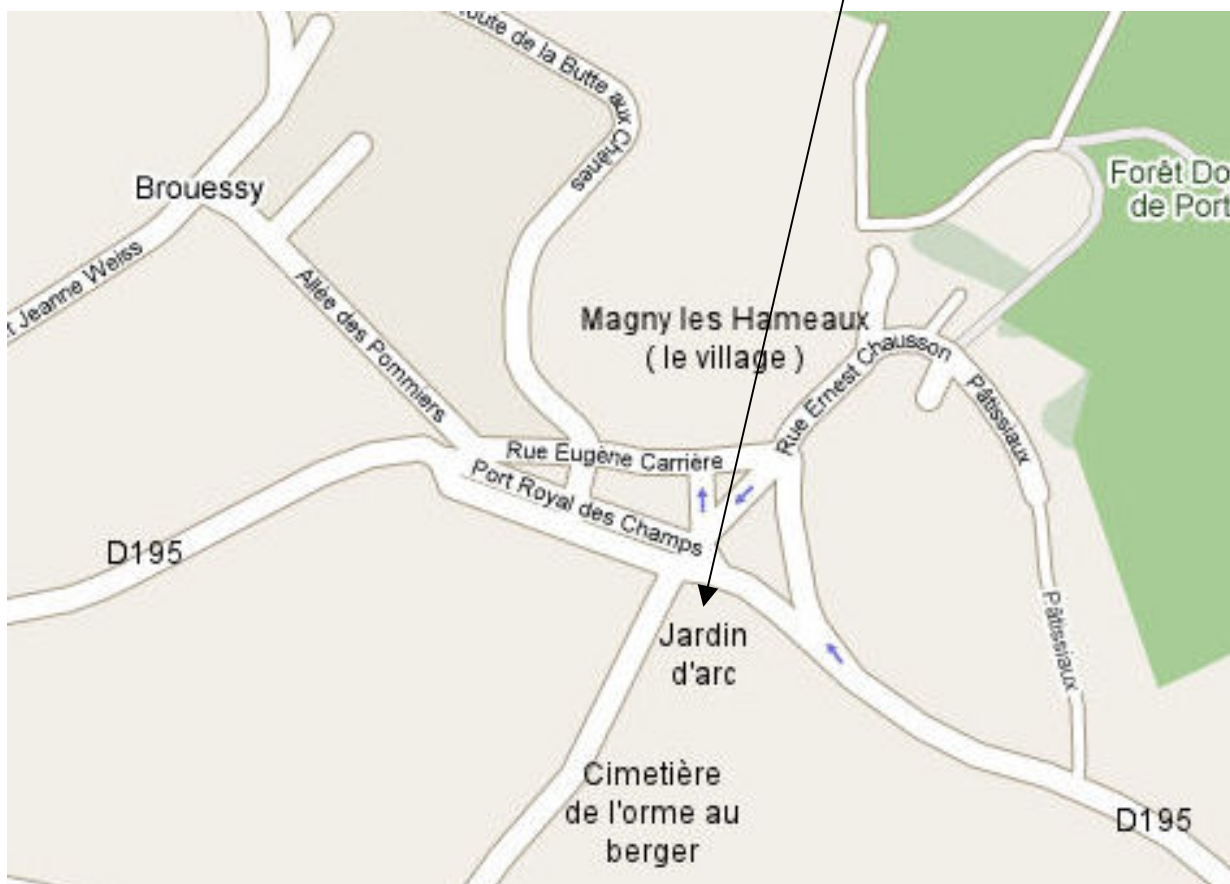

Les archers de Magny et de l'ASQY vous souhaitent plaisir et réussite