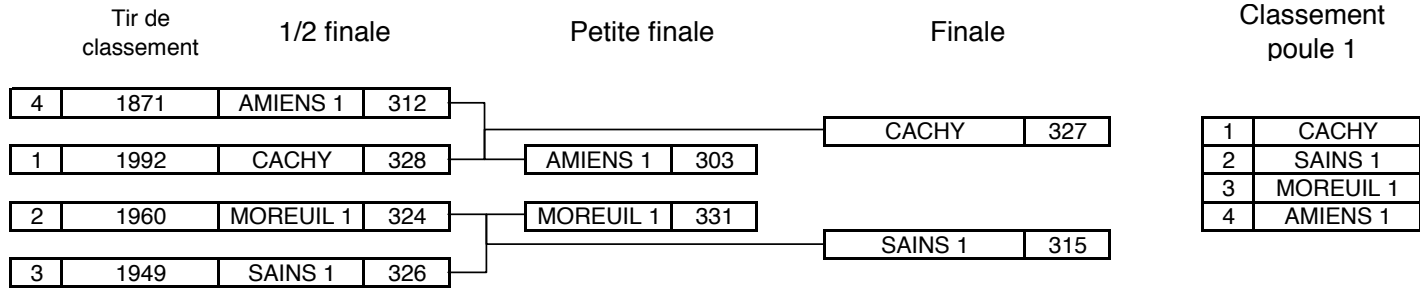

Coupe de la Somme Hommes (ou mixte)

24 mai 2010

Poule 1