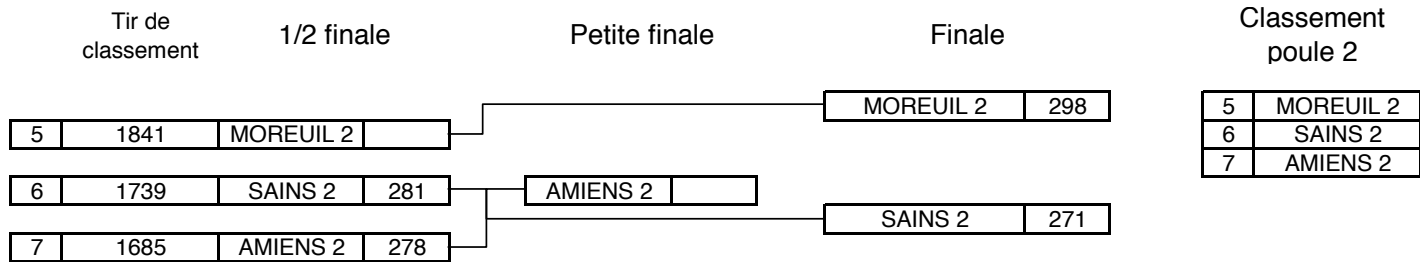

Coupe de la Somme Hommes (ou mixte)

24 mai 2010

Poule 1

Poule 2

Poule 3