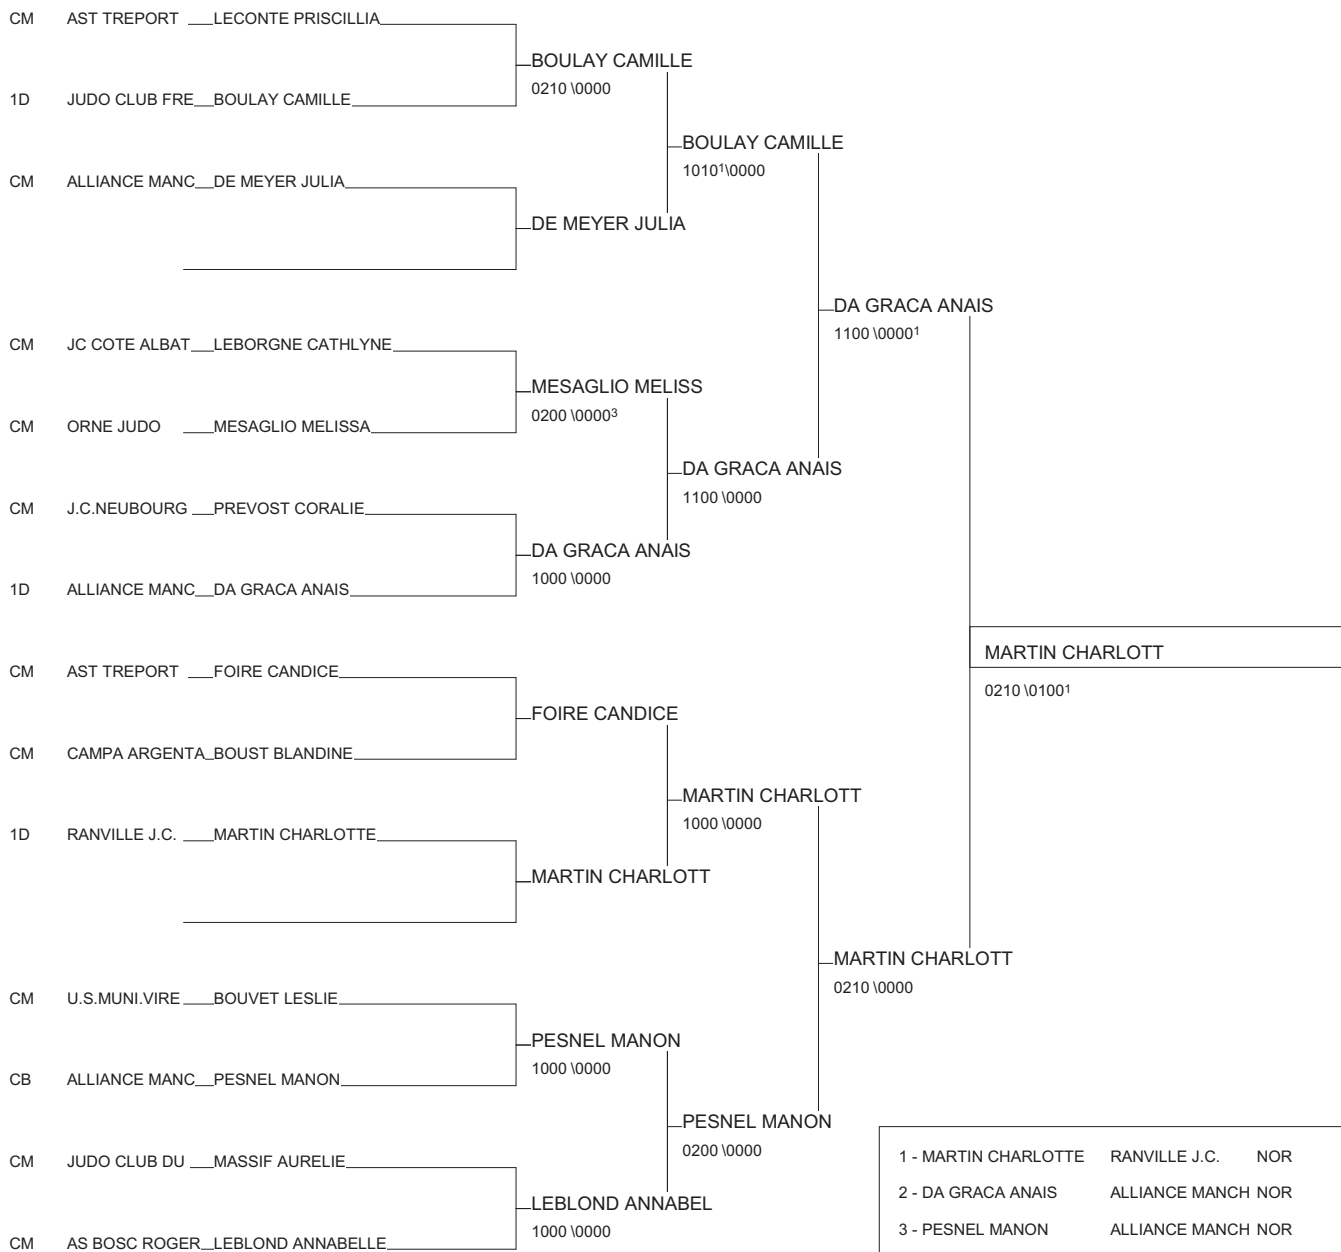

LIGUE CADET(TE)S

FORGES LES EAUX 31/01/2010

Cat. -57

Nb. Judokas : 14