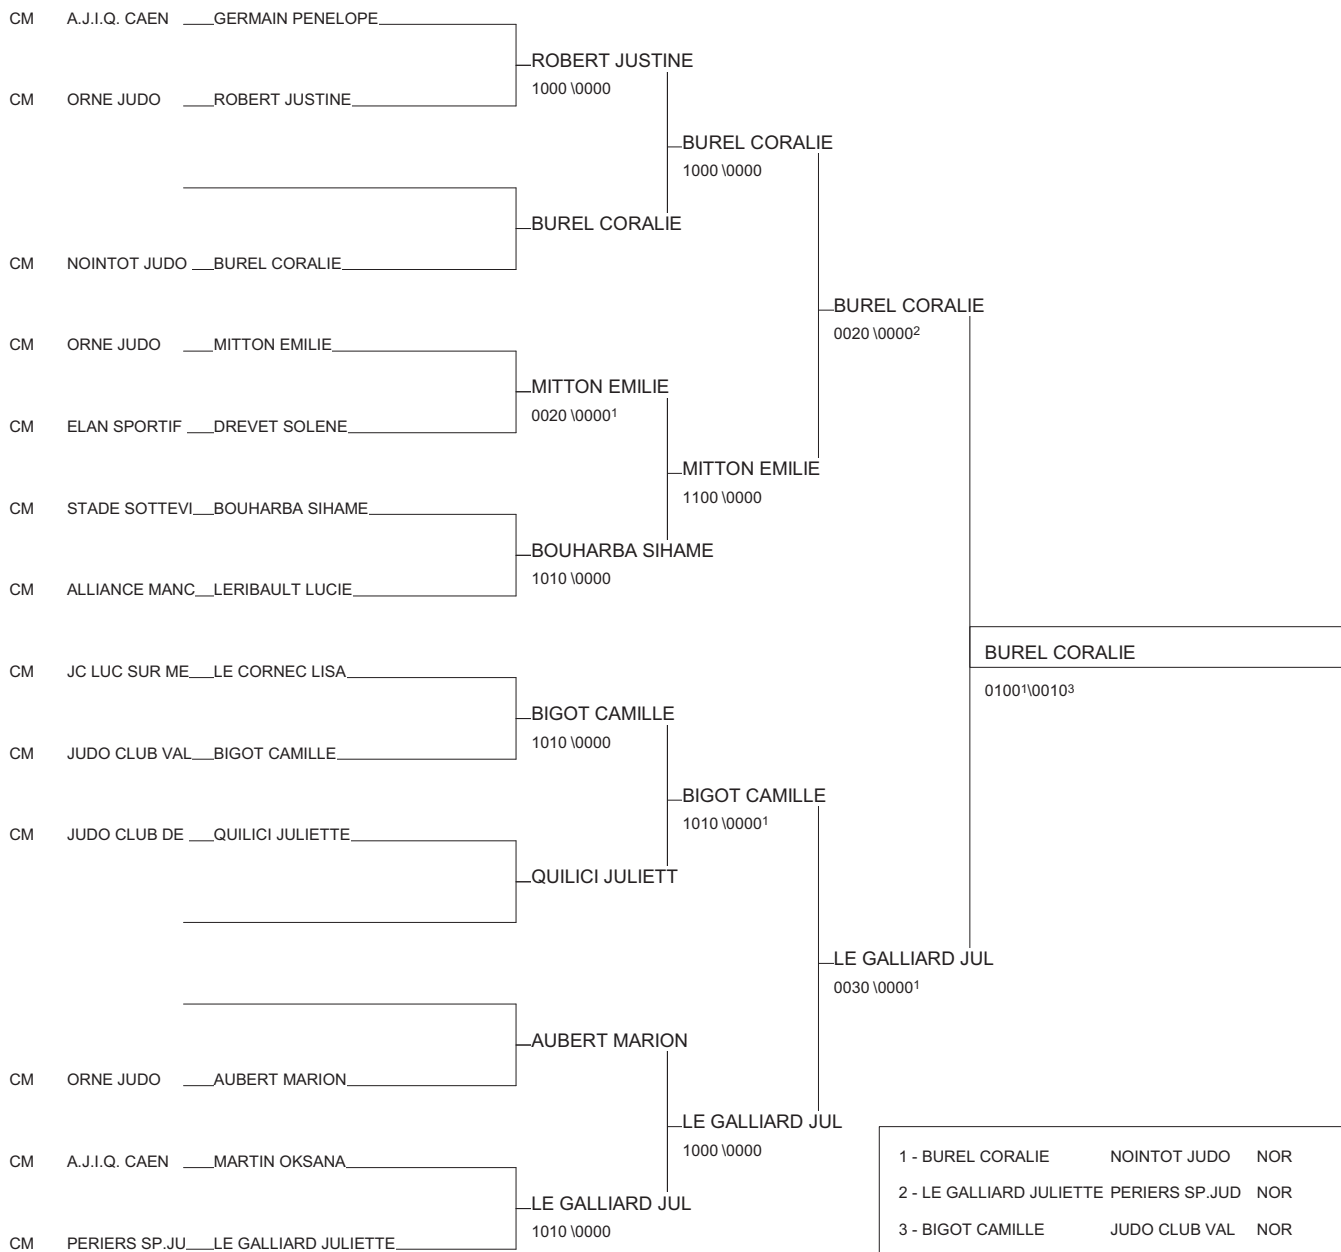

LIGUE CADET(TE)S

FORGES LES EAUX 31/01/2010

Cat. -52

Nb. Judokas : 13