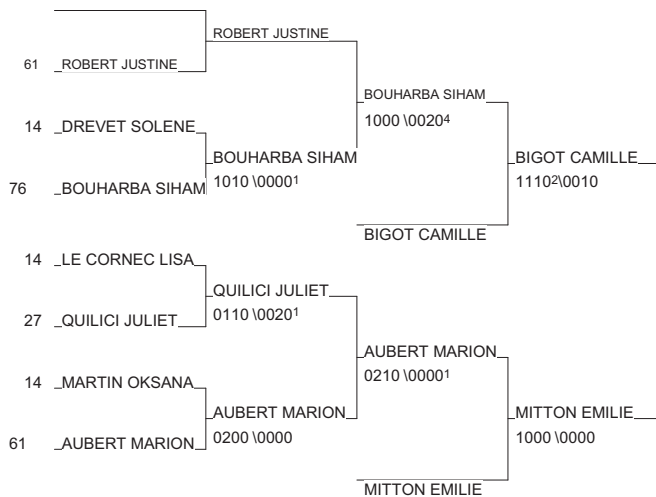

# LIGUE CADET(TE)S

FORGES LES EAUX 31/01/2010

Cat. -52

Nb. Judokas : 13

1 - BUREL CORALIE	NOINTOT JUDO	NOR	76
2 - LE GALLIARD JULIETTE PERIERS SP.JUD	NOR		50
3 - BIGOT CAMILLE	JUDO CLUB VAL	NOR	76
3 - MITTON EMILIE	ORNE JUDO	NOR	61
5 - BOUHARBA SIHAME	STADE SOTTEVIL	NOR	76
5 - AUBERT MARION	ORNE JUDO	NOR	61
7 - ROBERT JUSTINE	ORNE JUDO	NOR	61
7 - QUILICI JULIETTE	JUDO CLUB DE P	NOR	27