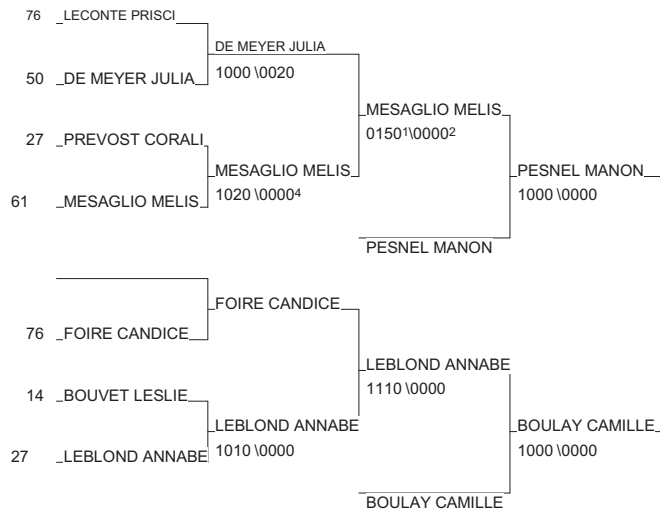

# LIGUE CADET(TE)S

FORGES LES EAUX 31/01/2010

Cat. -57

Nb. Judokas : 14

1 - MARTIN CHARLOTTE	RANVILLE J.C.	NOR	14
2 - DA GRACA ANAIS	ALLIANCE MANCH	NOR	50
3 - PESNEL MANON	ALLIANCE MANCH	NOR	50
3 - BOULAY CAMILLE	JUDO CLUB FREN	NOR	14
5 - MESAGLIO MELISSA	ORNE JUDO	NOR	61
5 - LEBLOND ANNABELLE	AS BOSC ROGER	NOR	27
7 - DE MEYER JULIA	ALLIANCE MANCH	NOR	50
7 - FOIRE CANDICE	AST TREPORT	NOR	76

# LIGUE CADET(TE)S

FORGES LES EAUX 31/01/2010

Cat. -63

Nb. Judokas : 9

1 - LEMEE AMELIE	ST LAURENT AC	NOR	76
2 - LEPOITTEVIN AMELIE	ALLIANCE MANCH	NOR	50
3 - FORLINI ALICE	JUDO CLUB DE P	NOR	27
3 - LAUNAY CHLOE	JC GRAND ROUE	NOR	76
5 - DOUILLET STEPHANIE	FJEP CONDE/NOI	NOR	14
5 - RADOVIC OLIVERA	UNION SPORTIIV	NOR	27
7 - LEMONNIER CHLOE	E.J. BOURG ACH	NOR	27
7 - ROGER ARTUS COLINE	A.G.CAENNAISE	NOR	14