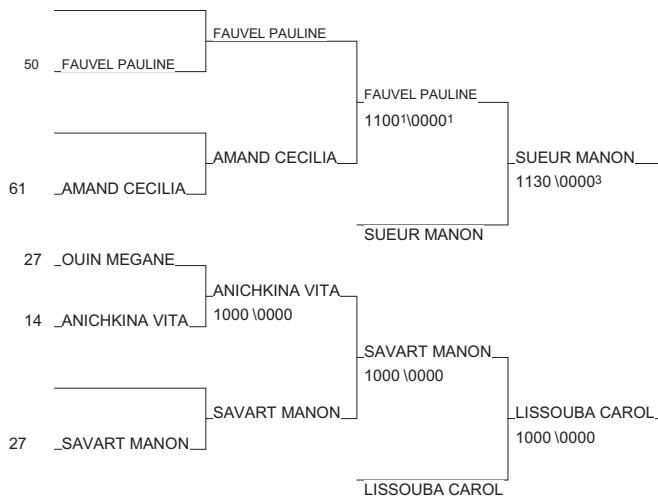

# LIGUE CADET(TE)S

FORGES LES EAUX 31/01/2010

Cat. -63

Nb. Judokas : 9

1 - LEMEE AMELIE	ST LAURENT AC	NOR	76
2 - LEPOITTEVIN AMELIE	ALLIANCE MANCH	NOR	50
3 - FORLINI ALICE	JUDO CLUB DE P	NOR	27
3 - LAUNAY CHLOE	JC GRAND ROUE	NOR	76
5 - DOUILLET STEPHANIE	FJEP CONDE/NOI	NOR	14
5 - RADOVIC OLIVERA	UNION SPORTIIV	NOR	27
7 - LEMONNIER CHLOE	E.J. BOURG ACH	NOR	27
7 - ROGER ARTUS COLINE	A.G.CAENNAISE	NOR	14

# LIGUE CADET(TE)S

FORGES LES EAUX 31/01/2010

Cat. -70

Nb. Judokas : 9

1 - GRAMMARE ELOISE	NOINTOT JUDO	NOR	76
2 - JACQUEMOUD CAMILLE	DOJO ST MARTIN	NOR	76
3 - SUEUR MANON	AST TREPORT	NOR	76
3 - LISSOUBA CAROLE	JUDO VAL DE RE	NOR	27
5 - FAUVEL PAULINE	COUTANCES JUDONOR		50
5 - SAVART MANON	ST- MARCEL JUD	NOR	27
7 - AMAND CECILIA	JC Argentanais	NOR	61
7 - ANICHKINA VITALIA	ENTENTE JUDO B	NOR	14

# LIGUE CADET(TE)S

FORGES LES EAUX 31/01/2010

Cat. +70

Nb. Judokas : 6

Poule n°1

CM	50	NOR	DUPIN LUCIE	ALLIANCE MANCHE	01001	0200	1/10	2
CM	27	NOR	BUTEL APOLINE	JUDO CLUB DE LI	10003	0200	2/20	
CM	76	NOR	FENESTRE PAULIN	JUDO CLUB TURRE	0000	0000	0/0	

Ordre des combats: 1x2 - 2x3 - 1x3

Poule n°2

CM	61	NOR	LEMEE MELANIE	ORNE JUDO	0000	1000	1/10	2
1D	76	NOR	FLEURY JESSICA	JUDO CLUB GRAVI	1000	1000	2/20	
CM	27	NOR	BOEHLER SOLENE	S.C.A.PITRES	0000	0000	0/0	