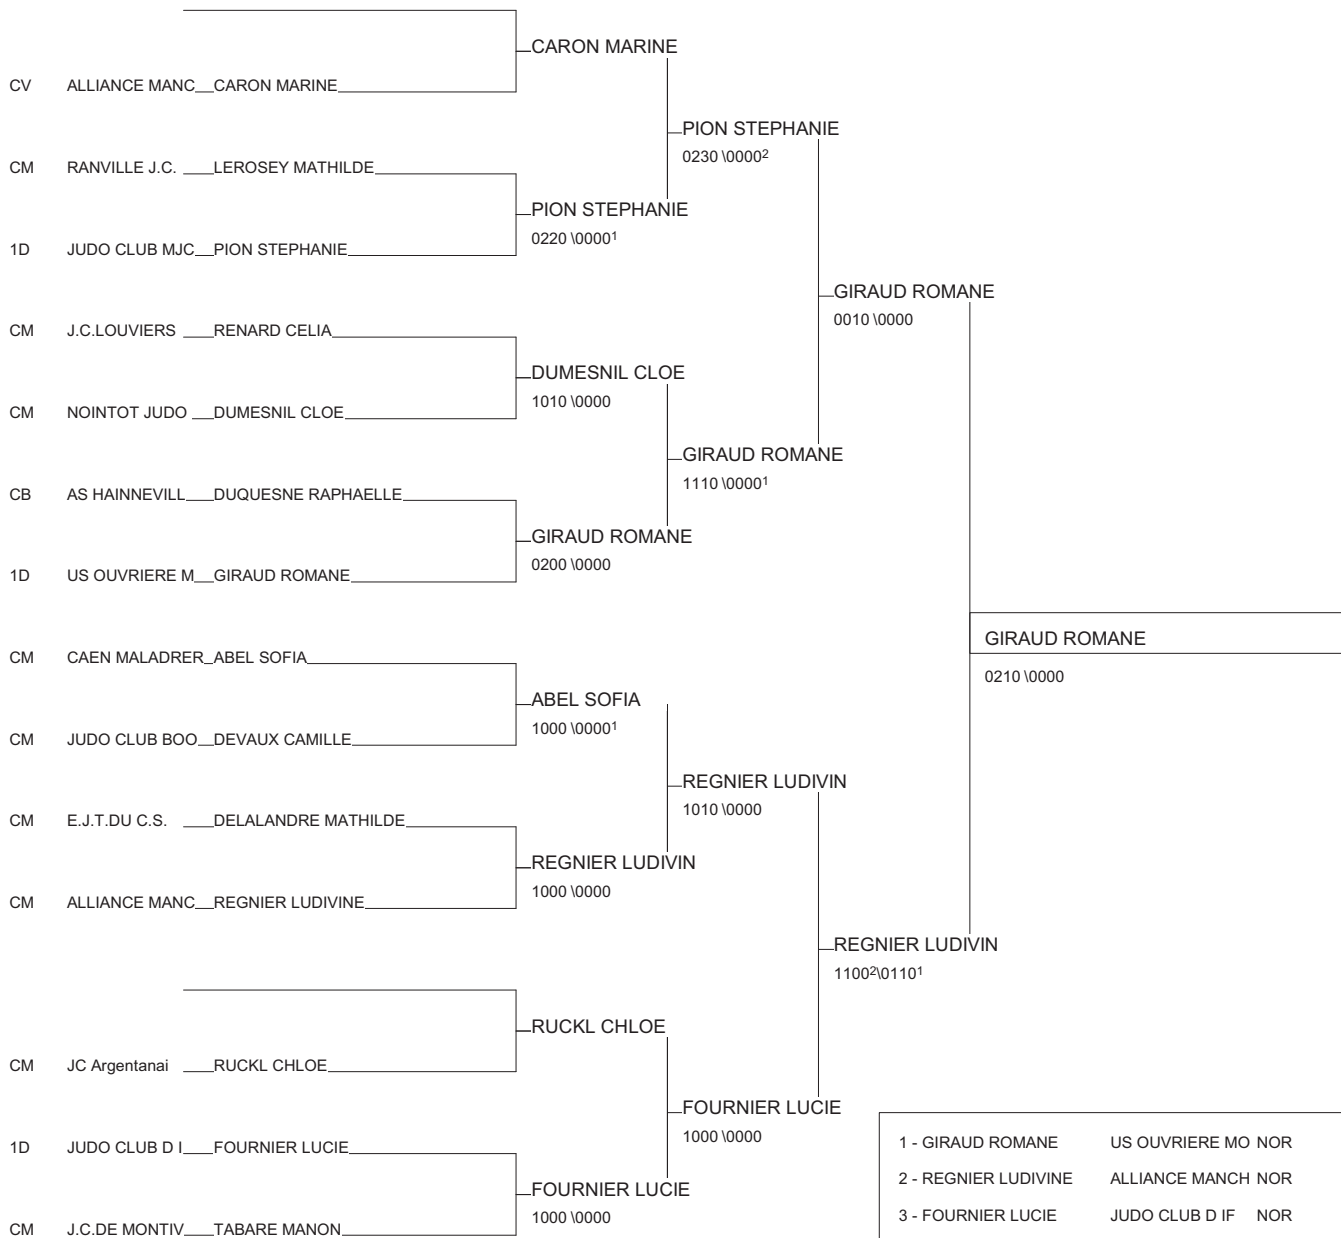

LIGUE CADET(TE)S

FORGES LES EAUX 31/01/2010

Cat. -48

Nb. Judokas : 14