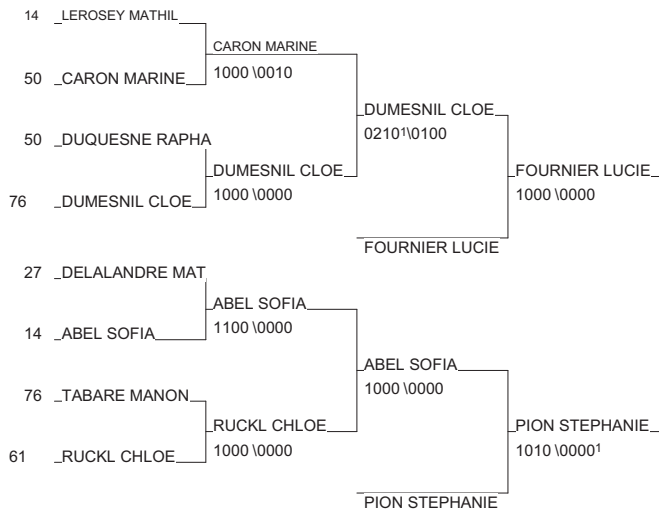

# LIGUE CADET(TE)S

FORGES LES EAUX 31/01/2010

Cat. -48

Nb. Judokas : 14

1 - GIRAUD ROMANE	US OUVRIERE MO NOR	14
2 - REGNIER LUDIVINE	ALLIANCE MANCH NOR	50
3 - FOURNIER LUCIE	JUDO CLUB D IF NOR	14
3 - PION STEPHANIE	JUDO CLUB MJC NOR	76
5 - DUMESNIL CLOE	NOINTOT JUDO NOR	76
5 - ABEL SOFIA	CAEN MALADRERI NOR	14
7 - CARON MARINE	ALLIANCE MANCH NOR	50
7 - RUCKL CHLOE	JC Argentanais NOR	61