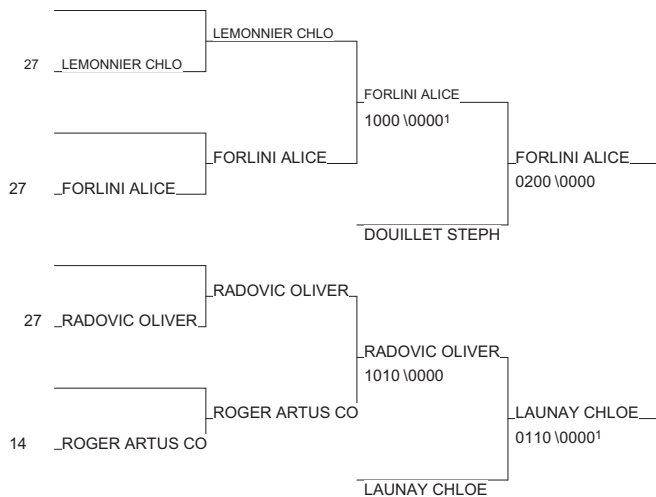

# LIGUE CADET(TE)S

FORGES LES EAUX 31/01/2010

Cat. -63

Nb. Judokas : 9

1 - LEMEE AMELIE	ST LAURENT AC	NOR	76
2 - LEPOITTEVIN AMELIE	ALLIANCE MANCH	NOR	50
3 - FORLINI ALICE	JUDO CLUB DE P	NOR	27
3 - LAUNAY CHLOE	JC GRAND ROUE	NOR	76
5 - DOUILLET STEPHANIE	FJEP CONDE/NOI	NOR	14
5 - RADOVIC OLIVERA	UNION SPORTIIV	NOR	27
7 - LEMONNIER CHLOE	E.J. BOURG ACH	NOR	27
7 - ROGER ARTUS COLINE	A.G.CAENNAISE	NOR	14