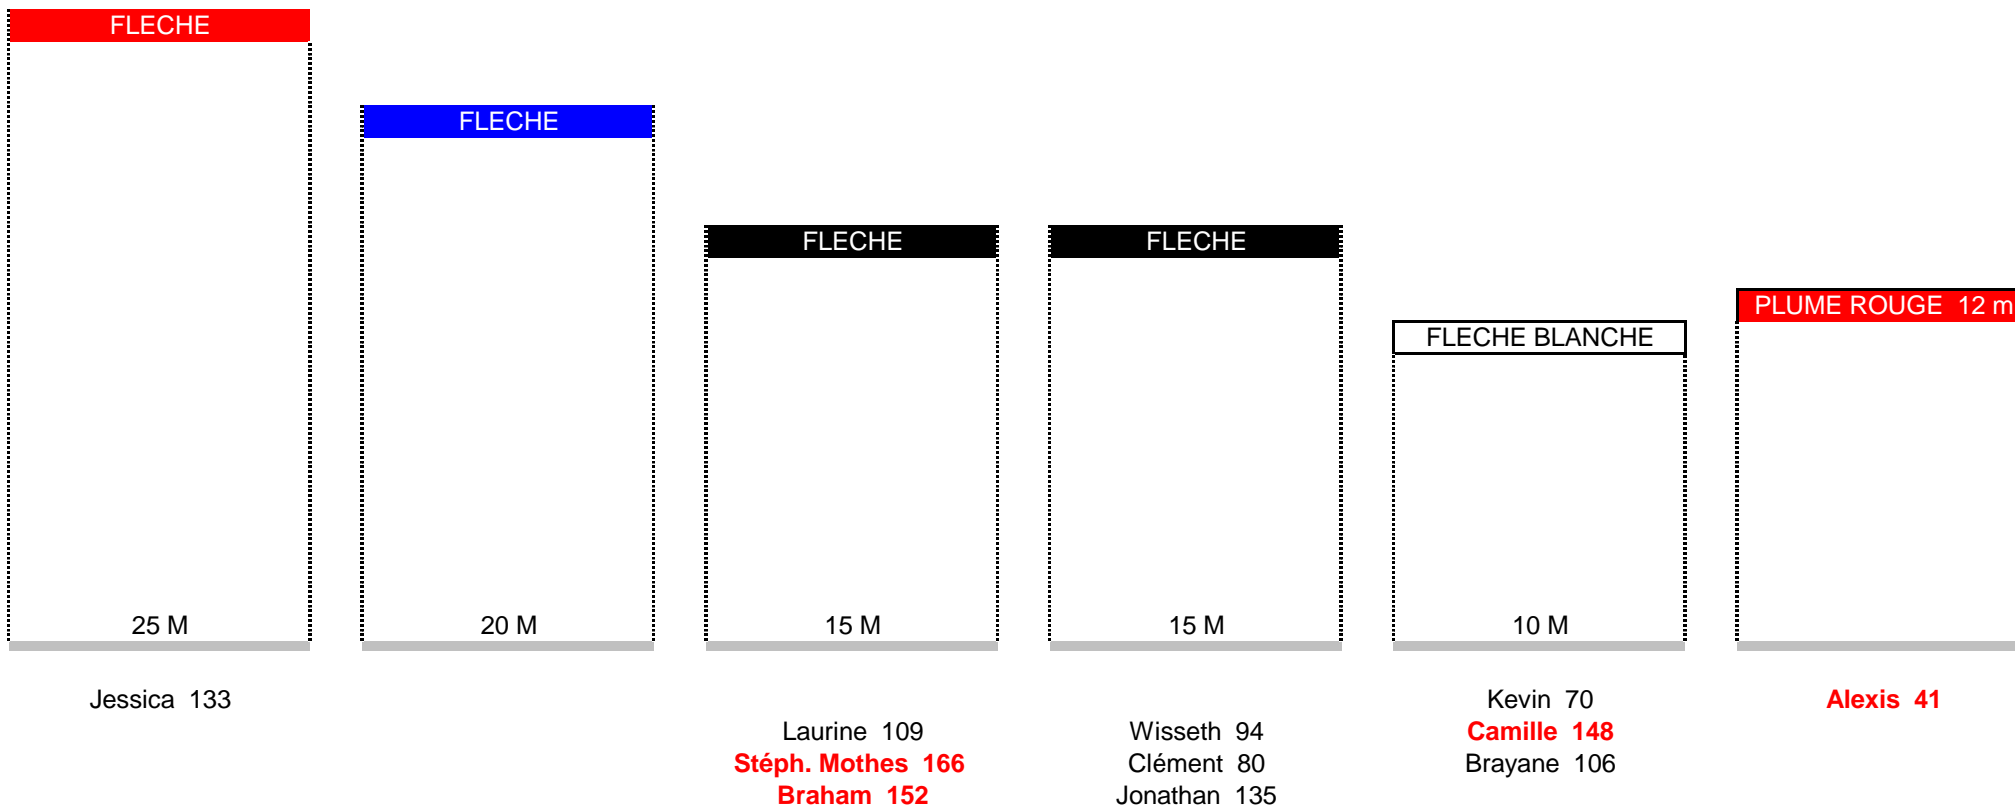

PASSAGE FLECHES & PLUMES 16/04/08

En rouge ==>> Flèche ou Plume acquise

Ligne d'attente et de dépôt des arcs