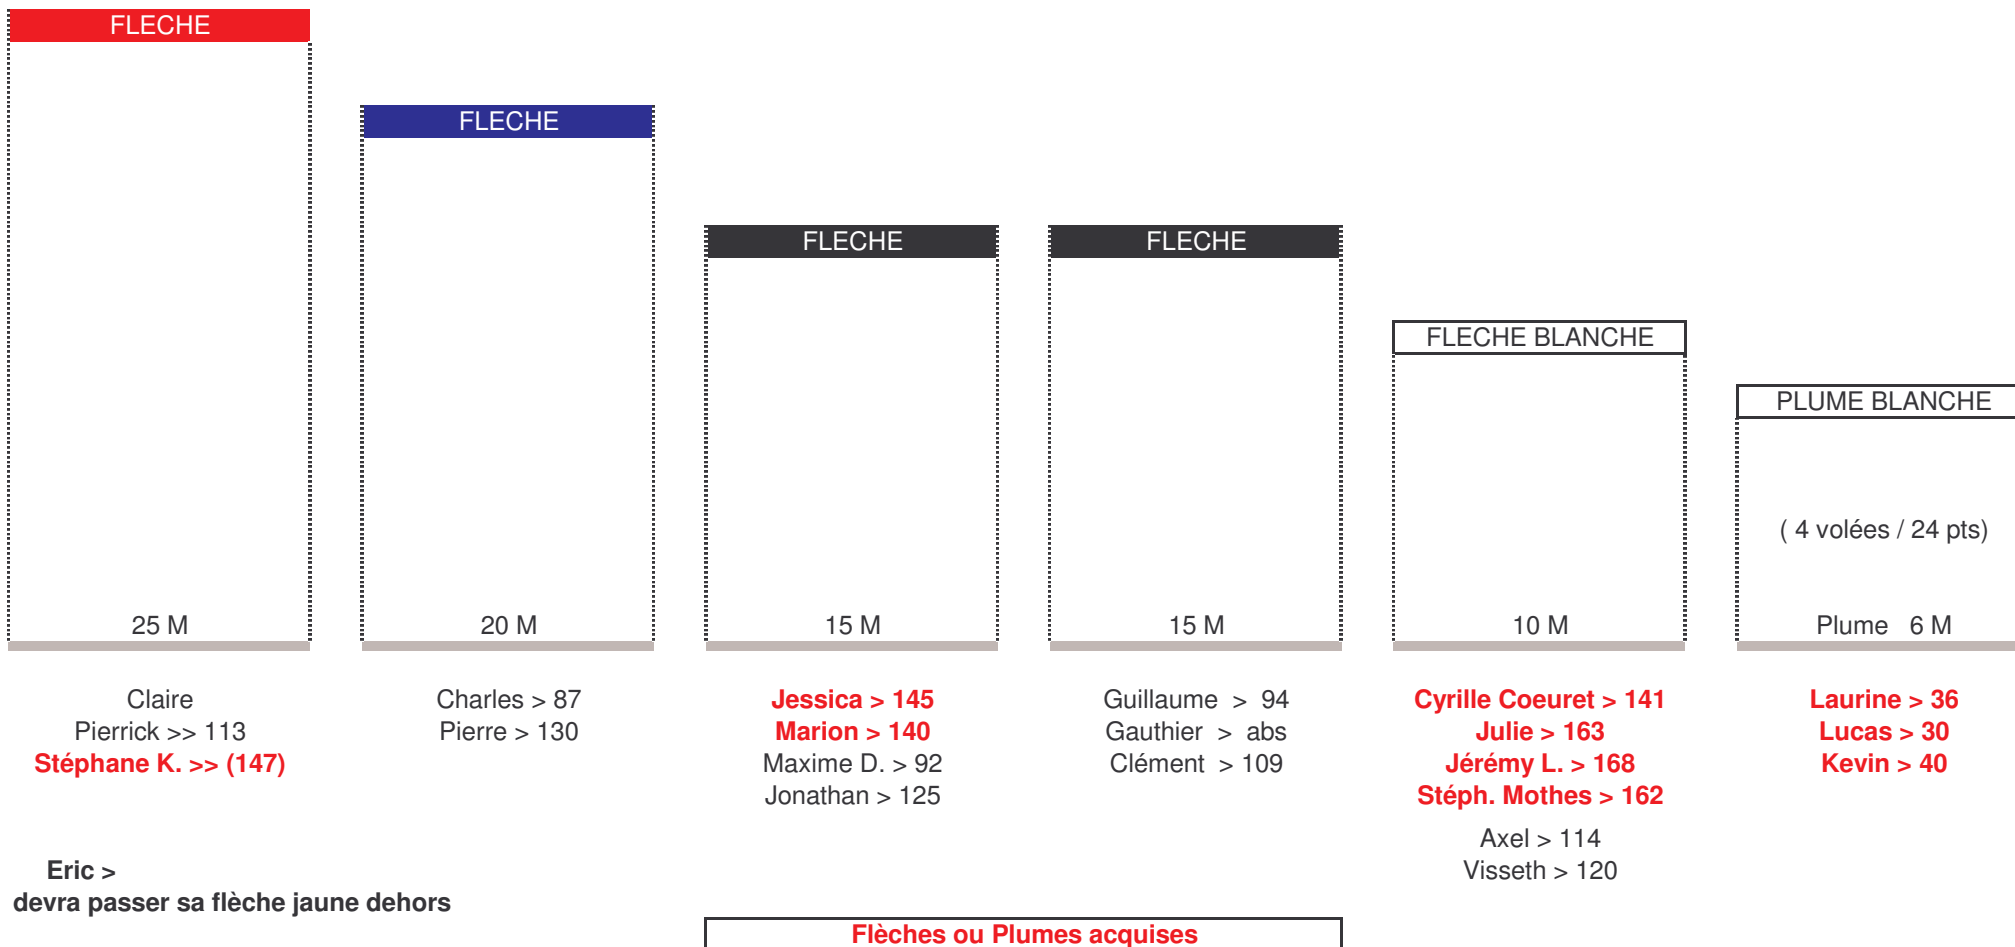

PASSAGE FLECHES & PLUMES 25/10/06

Ligne d'attente et de dépôt des arcs