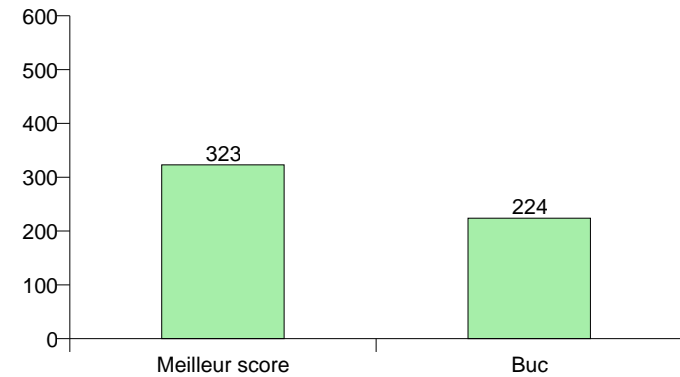

Résultats des concours salle par archer pour la saison 2009-2010

Julie G

Résultats des concours salle des saisons précédentes								Meilleur score obtenu tout concours confondu
Moyenne 2003	Moyenne 2004	Moyenne 2005	Moyenne 2006	Moyenne 2007	Moyenne 2008	Moyenne 2009	Moyenne 2010	
						282	224	323

Date	Lieu	Arme	Catégorie	Série 1	Série 2	Total	Place	Sur
04/10/2009	Buc	CL	CF	120	104	224	1	1