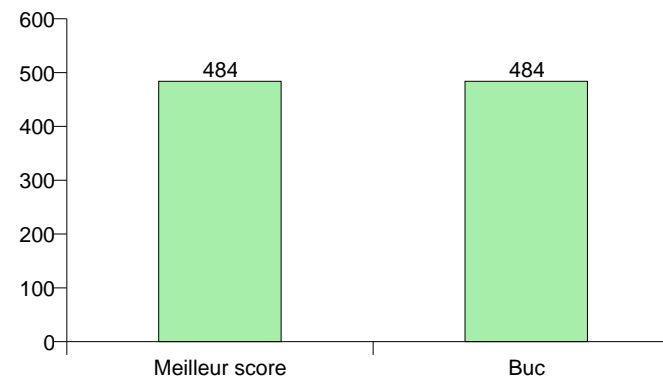

Date	Lieu	Arme	Catégorie	Série 1	Série 2	Total	Place	Sur
04/10/2009	Buc	CL	VH	200	194	394	29	31

Résultats des concours salle par archer pour la saison 2009-2010

Jean-Claude V

Résultats des concours salle des saisons précédentes								Meilleur score obtenu tout concours confondu
Moyenne 2003	Moyenne 2004	Moyenne 2005	Moyenne 2006	Moyenne 2007	Moyenne 2008	Moyenne 2009	Moyenne 2010	
						462	484	484

Date	Lieu	Arme	Catégorie	Série 1	Série 2	Total	Place	Sur
04/10/2009	Buc	CL	SVH	243	241	484	12	20

Résultats des concours salle par archer pour la saison 2009-2010

Julie G

Résultats des concours salle des saisons précédentes								Meilleur score obtenu tout concours confondu
Moyenne 2003	Moyenne 2004	Moyenne 2005	Moyenne 2006	Moyenne 2007	Moyenne 2008	Moyenne 2009	Moyenne 2010	
						282	224	323