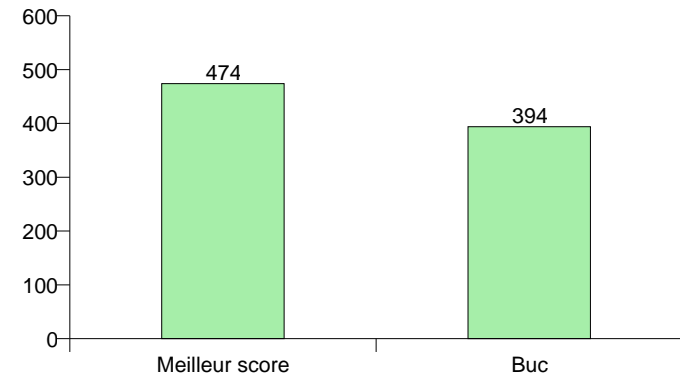

Date	Lieu	Arme	Catégorie	Série 1	Série 2	Total	Place	Sur
04/10/2009	Buc	CL	MH	214	222	436	2	3

Résultats des concours salle par archer pour la saison 2009-2010

Francis G

Résultats des concours salle des saisons précédentes								Meilleur score obtenu tout concours confondu
Moyenne 2003	Moyenne 2004	Moyenne 2005	Moyenne 2006	Moyenne 2007	Moyenne 2008	Moyenne 2009	Moyenne 2010	
				388	458	406	394	474

Date	Lieu	Arme	Catégorie	Série 1	Série 2	Total	Place	Sur
04/10/2009	Buc	CL	VH	200	194	394	29	31

Résultats des concours salle par archer pour la saison 2009-2010

Jean-Claude V

Résultats des concours salle des saisons précédentes								Meilleur score obtenu tout concours confondu
Moyenne 2003	Moyenne 2004	Moyenne 2005	Moyenne 2006	Moyenne 2007	Moyenne 2008	Moyenne 2009	Moyenne 2010	
						462	484	484