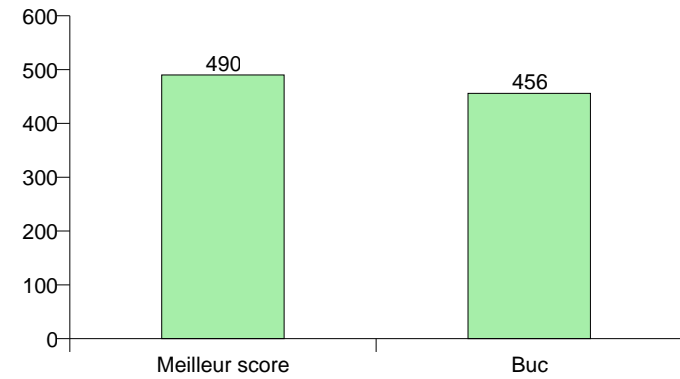

Date	Lieu	Arme	Catégorie	Série 1	Série 2	Total	Place	Sur
04/10/2009	Buc	CL	SVH	243	241	484	12	20

Résultats des concours salle par archer pour la saison 2009-2010

Julie G

Résultats des concours salle des saisons précédentes								Meilleur score obtenu tout concours confondu
Moyenne 2003	Moyenne 2004	Moyenne 2005	Moyenne 2006	Moyenne 2007	Moyenne 2008	Moyenne 2009	Moyenne 2010	
						282	224	323

Date	Lieu	Arme	Catégorie	Série 1	Série 2	Total	Place	Sur
04/10/2009	Buc	CL	CF	120	104	224	1	1

Résultats des concours salle par archer pour la saison 2009-2010

René D

Résultats des concours salle des saisons précédentes								Meilleur score obtenu tout concours confondu
Moyenne 2003	Moyenne 2004	Moyenne 2005	Moyenne 2006	Moyenne 2007	Moyenne 2008	Moyenne 2009	Moyenne 2010	
				431	481	461	456	490

Date	Lieu	Arme	Catégorie	Série 1	Série 2	Total	Place	Sur
04/10/2009	Buc	CL	SH	238	218	456	26	39

Résultats des concours salle par archer pour la saison 2009-2010

Roger J

Résultats des concours salle des saisons précédentes								Meilleur score obtenu tout concours confondu
Moyenne 2003	Moyenne 2004	Moyenne 2005	Moyenne 2006	Moyenne 2007	Moyenne 2008	Moyenne 2009	Moyenne 2010	
529	488	508	521	522	510	539	527	542