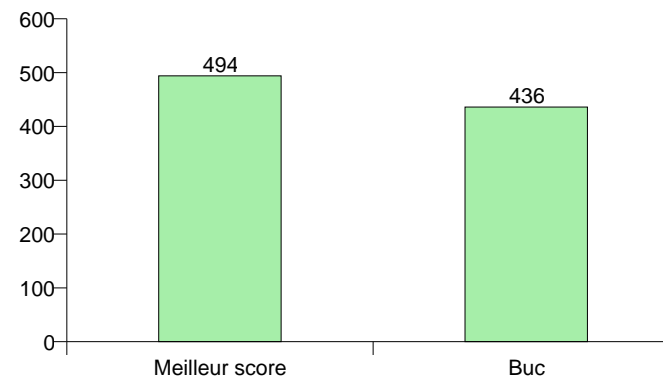

Résultats des concours salle par archer pour la saison 2009-2010

Arthur C

Résultats des concours salle des saisons précédentes								Meilleur score obtenu tout concours confondu
Moyenne 2003	Moyenne 2004	Moyenne 2005	Moyenne 2006	Moyenne 2007	Moyenne 2008	Moyenne 2009	Moyenne 2010	
					462	482	436	494

Date	Lieu	Arme	Catégorie	Série 1	Série 2	Total	Place	Sur
04/10/2009	Buc	CL	MH	214	222	436	2	3