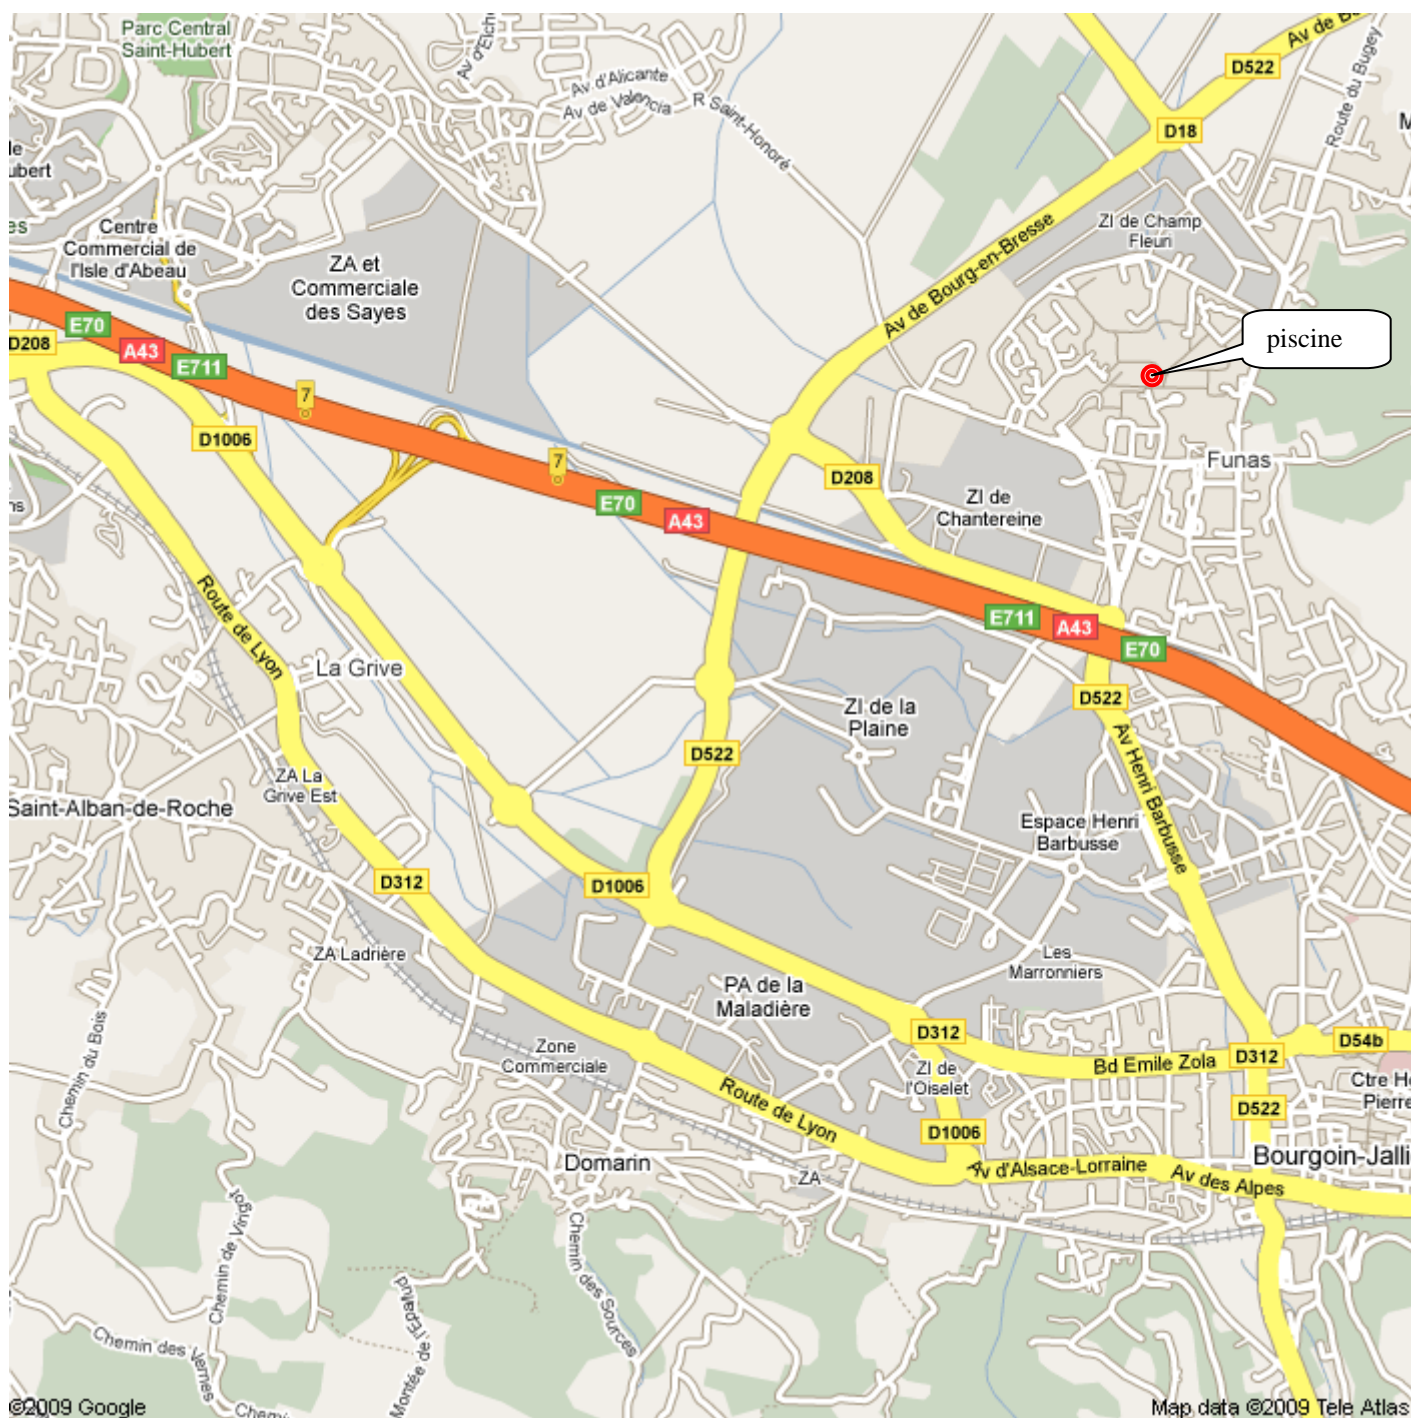

Piscine de Bourgoin-Jallieu

Lien vers Google Maps France :

http://maps.google.fr/maps?f=q&source=s_q&hl=fr&geocode=&q=grenoble&sll=47.15984,2.988281&sspn=19.97465,30.805664&ie=UTF8&ll=45.608499,5.267944&spn=0.009292,0.015042&z=16

Vue générale d'accès depuis la sortie d'autoroute n°7.

Vue générale d'accès depuis la sortie d'autoroute n°8.