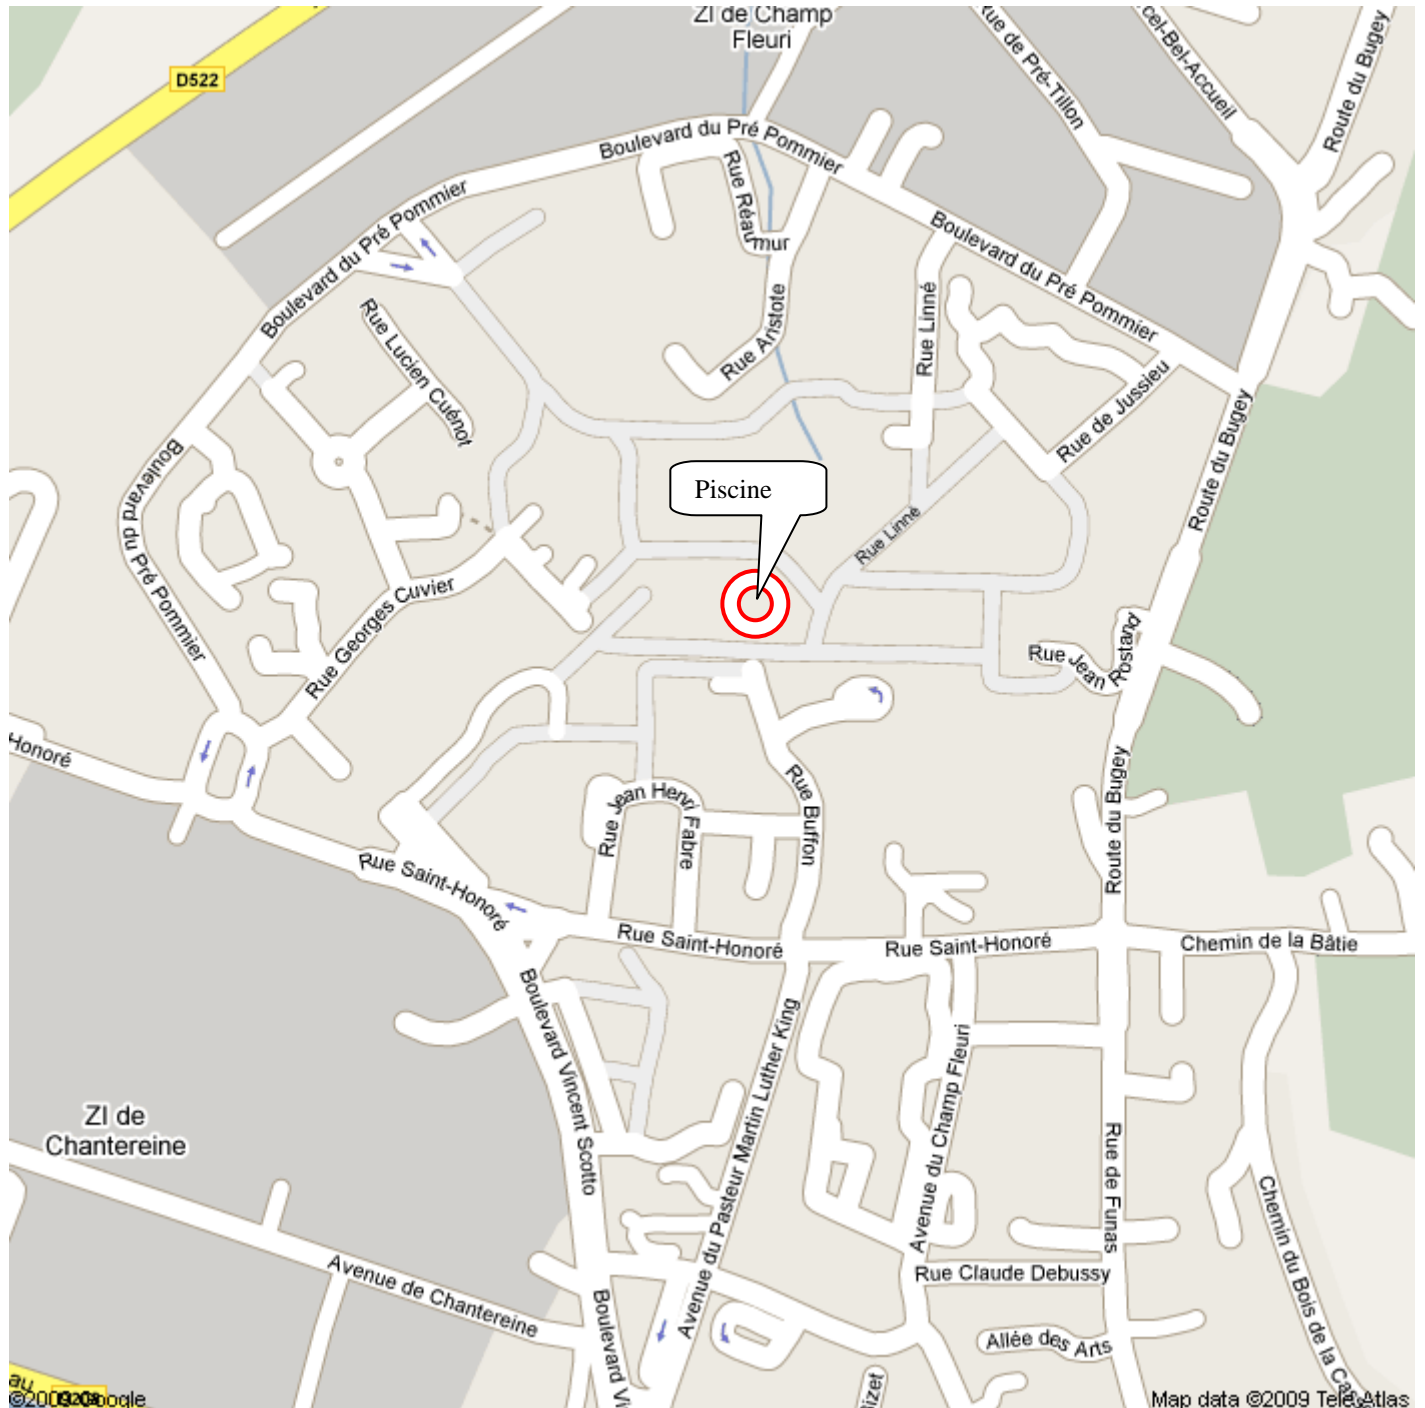

Piscine de Bourgoin-Jallieu

Lien vers Google Maps France :

http://maps.google.fr/maps?f=q&source=s_q&hl=fr&geocode=&q=grenoble&sll=47.15984,2.988281&sspn=19.97465,30.805664&ie=UTF8&ll=45.608499,5.267944&spn=0.009292,0.015042&z=16

Vue générale d'accès depuis la sortie d'autoroute n°7.

Vue générale d'accès depuis la sortie d'autoroute n°8.