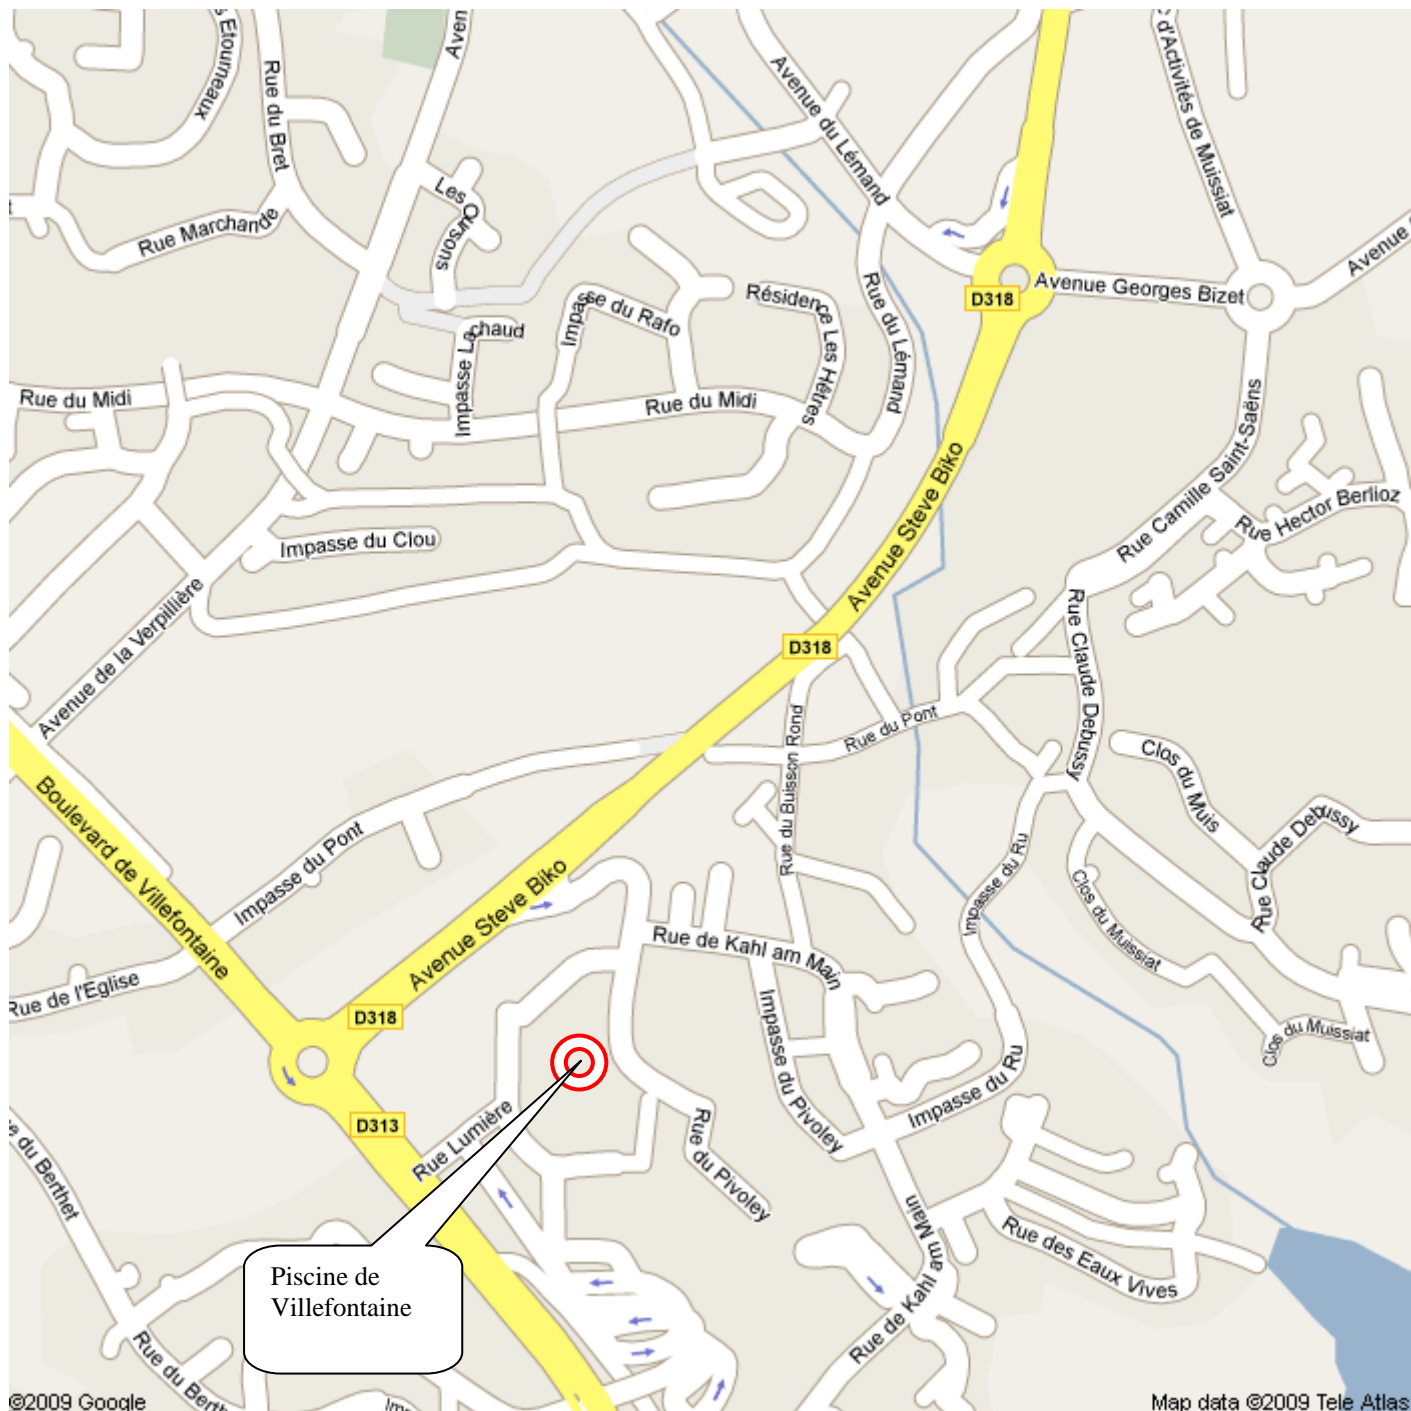

Piscine de Villefontaine

Lien vers Google Maps France :

http://maps.google.fr/maps?f=q&source=s_q&hl=fr&geocode=&q=grenoble&sll=47.15984,2.988281&sspn=19.97465,30.805664&ie=UTF8&ll=45.614908,5.157201&spn=0.009666,0.015042&z=16

Vue générale de l'accès