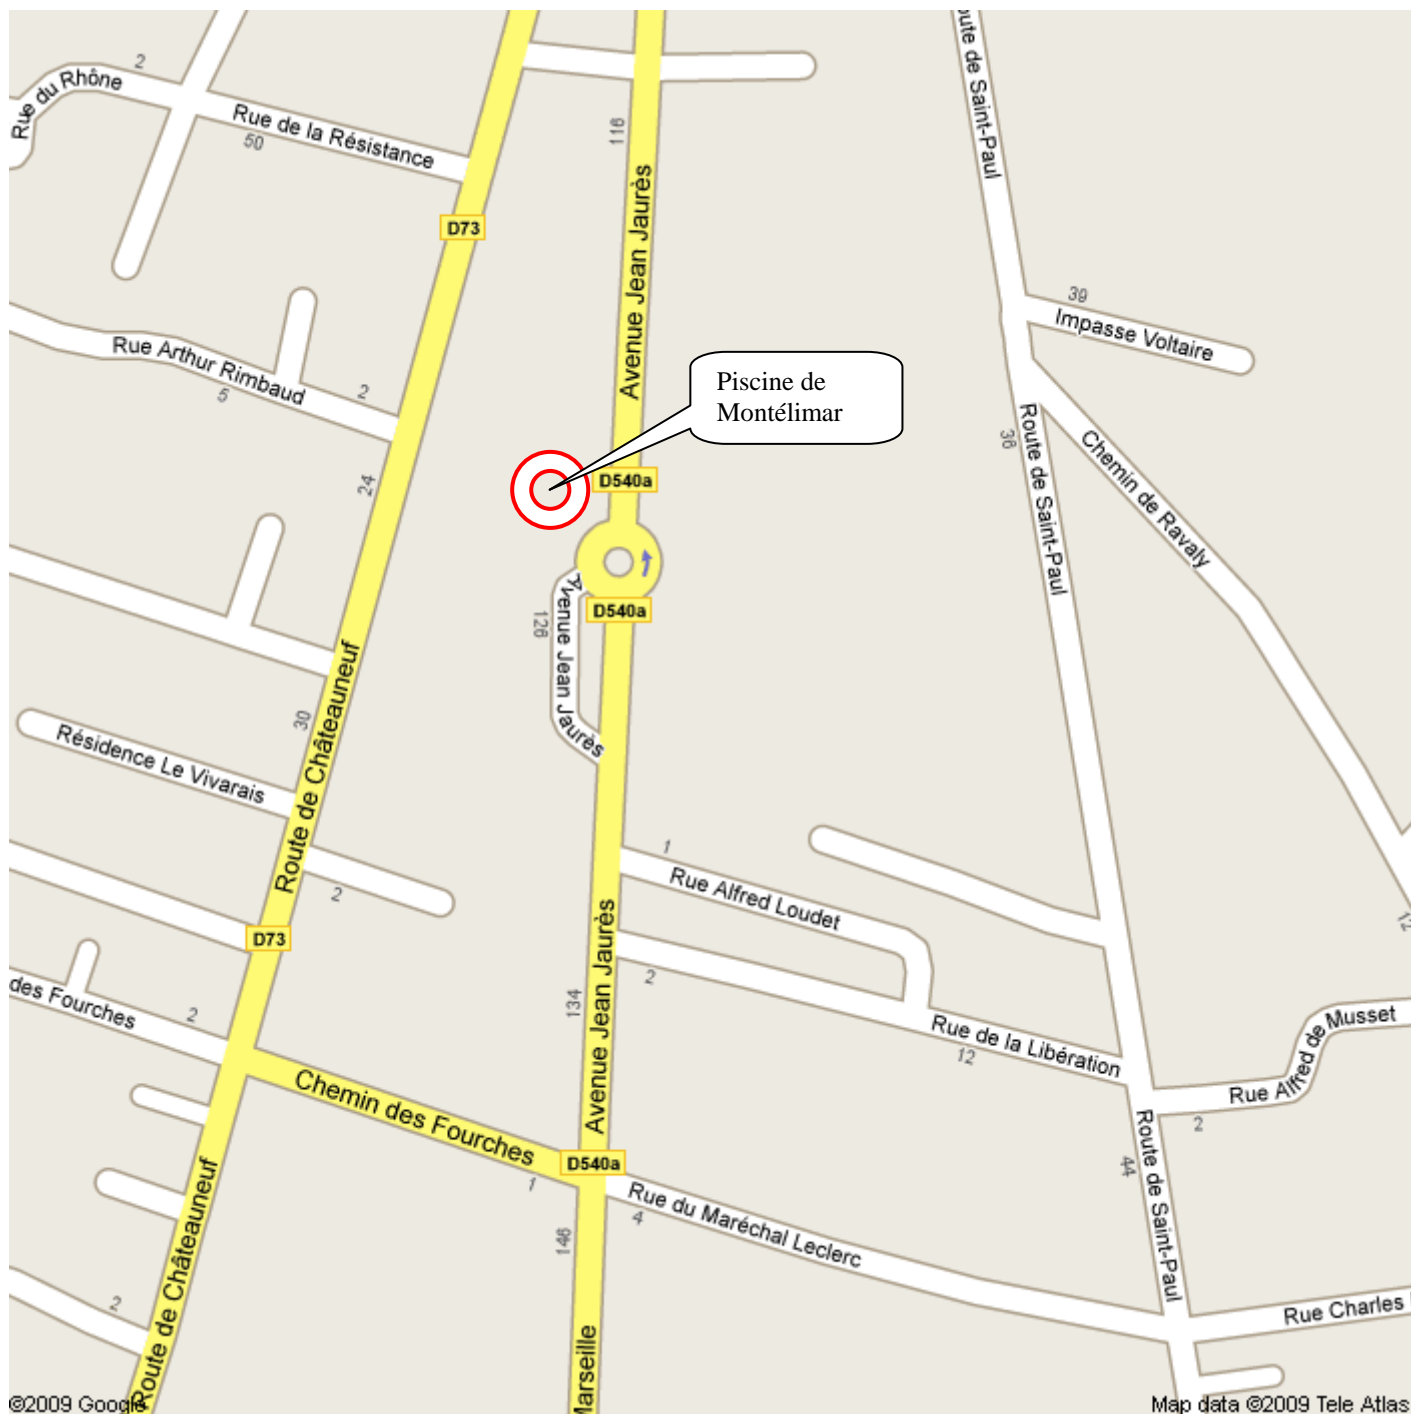

Piscine de Montélimar

Piscine Centre Aquatique Aloha

111 avenue Jean Jaurès, 26200 Montélimar

Tél: 04 75 00 60 95

Liens vers Google Maps France :

http://maps.google.fr/maps?f=q&source=s_q&hl=fr&geocode=&q=grenoble&sll=45.248788,4.791412&sspn=0.622644,0.962677&ie=UTF8&ll=44.543987,4.747435&spn=0.004924,0.007521&z=17

Vue générale d'accès