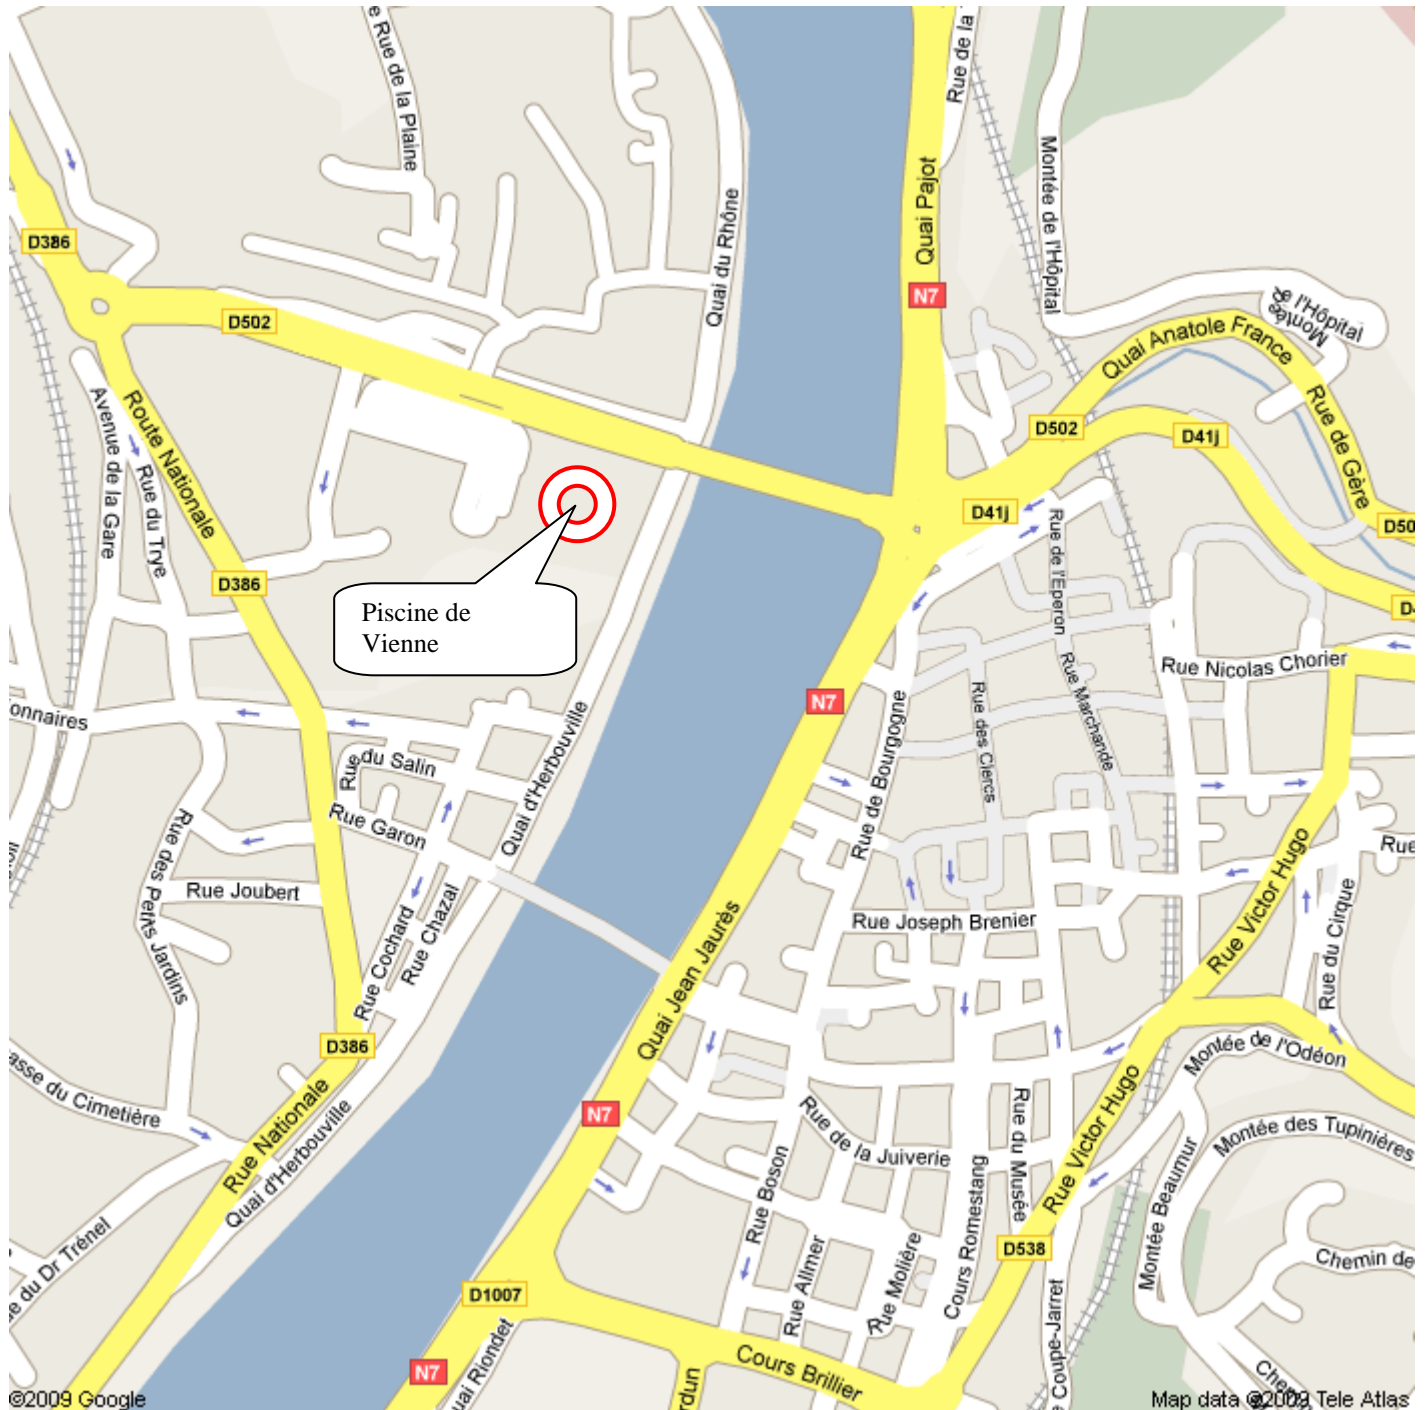

Piscine de Vienne

Lien vers Google Maps France :

http://maps.google.fr/maps?f=q&source=s_q&hl=fr&geocode=&q=grenoble&sll=45.248788,4.791412&spn=0.622644,0.962677&ie=UTF8&ll=45.52687,4.871449&spn=0.009681,0.015042&z=16

Vue générale d'accès