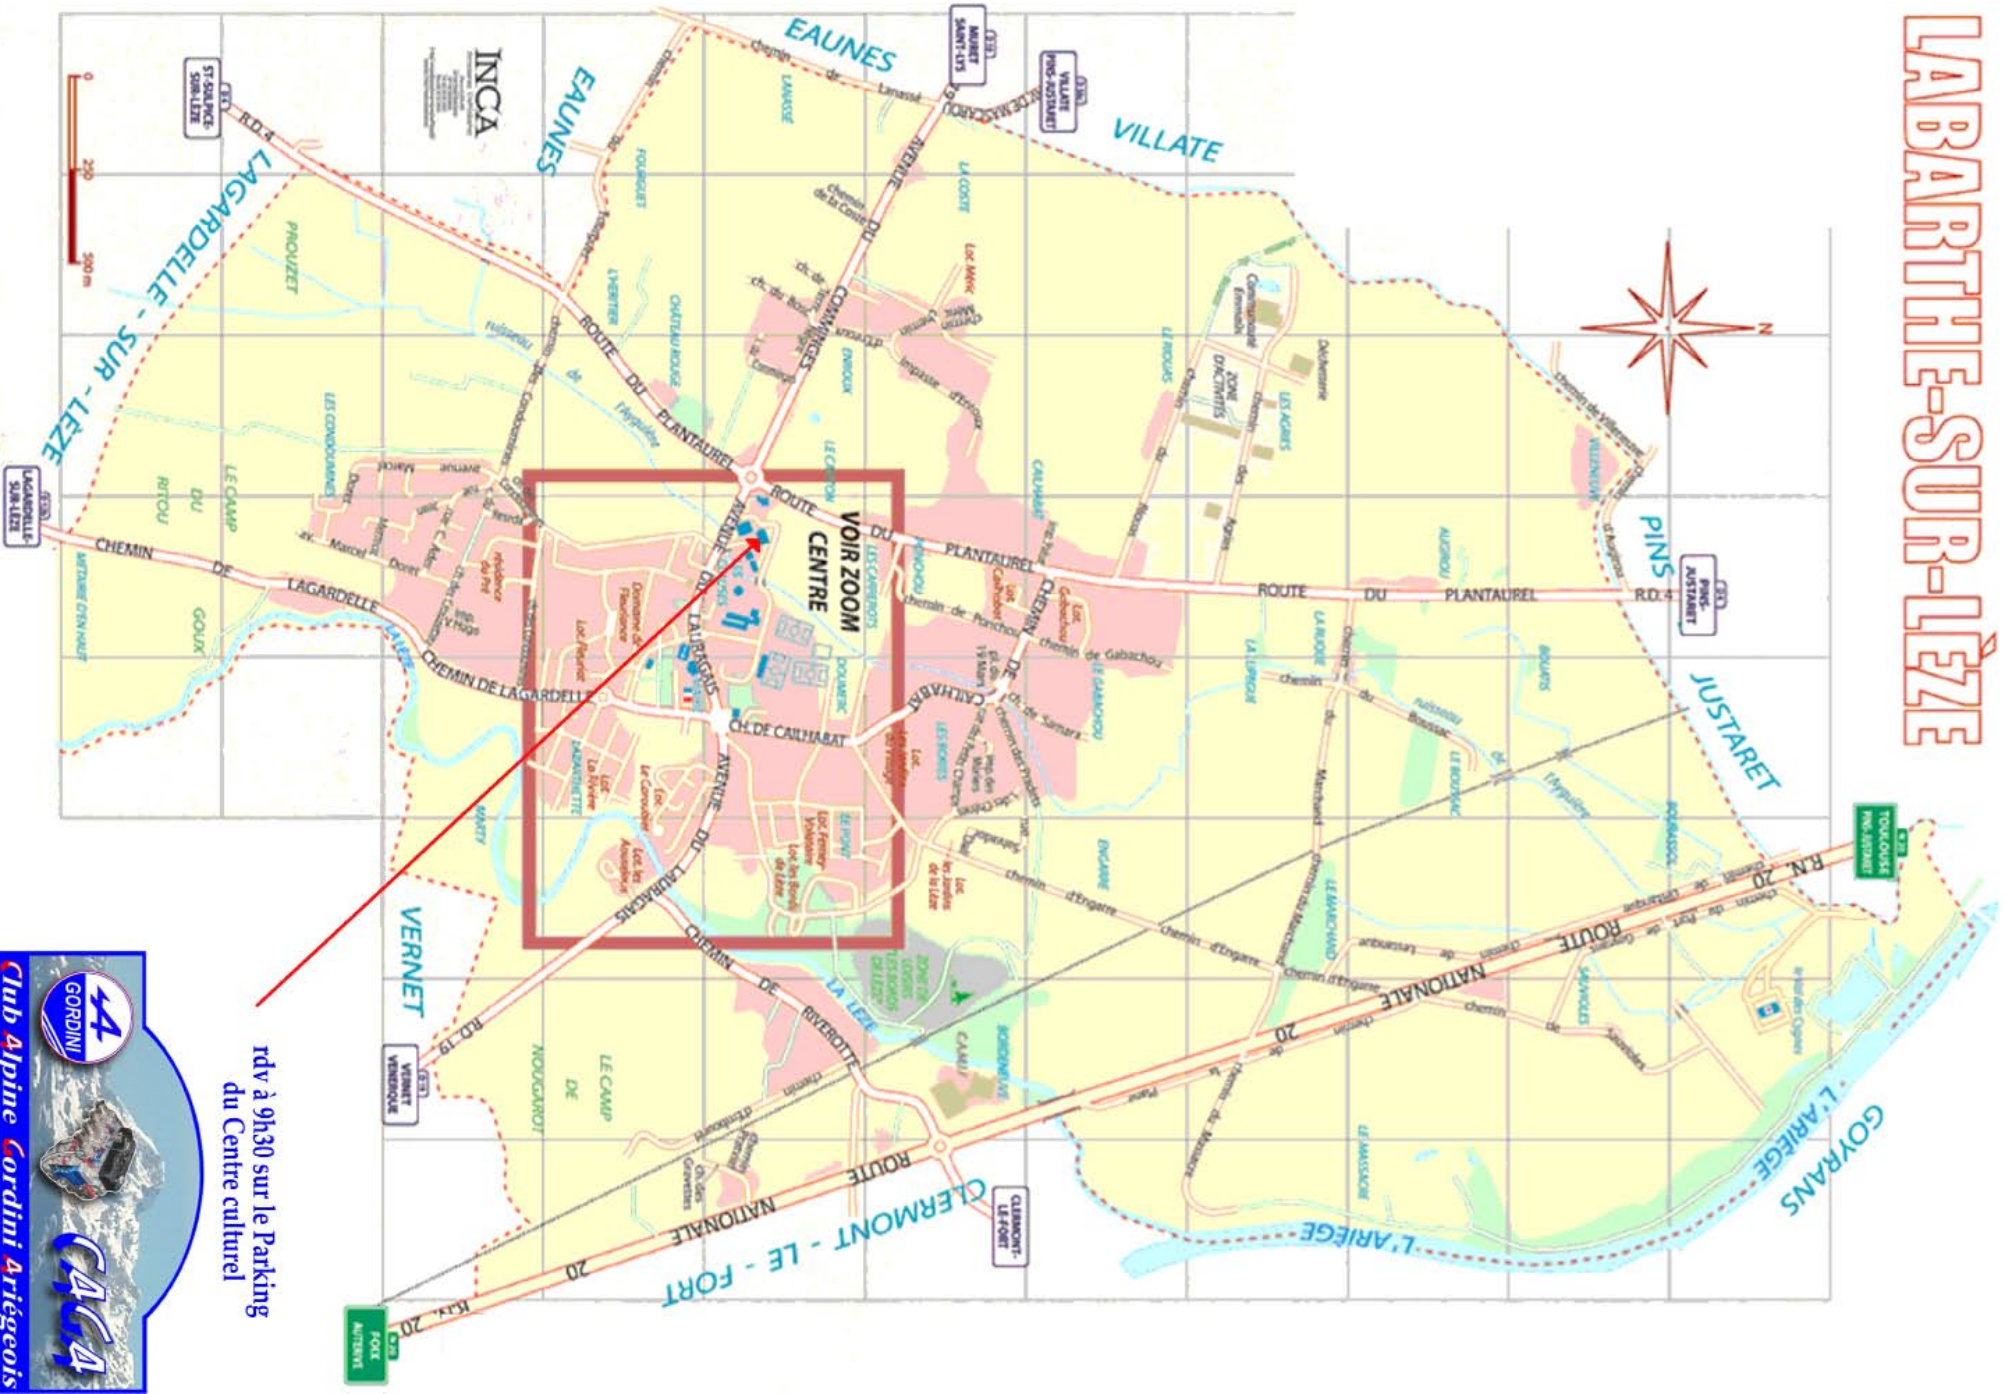

Club Alpine Gordini Ariègeois

2ème Sortie Labarthaise

16 MARS 2008

Exposition de véhicules à 9H30

au parking du Centre Culturel de LABARTHE SUR LEZE

LABARTHE-SUR-LÈZE

rdv à 9h30 sur le Parking
du Centre culturel