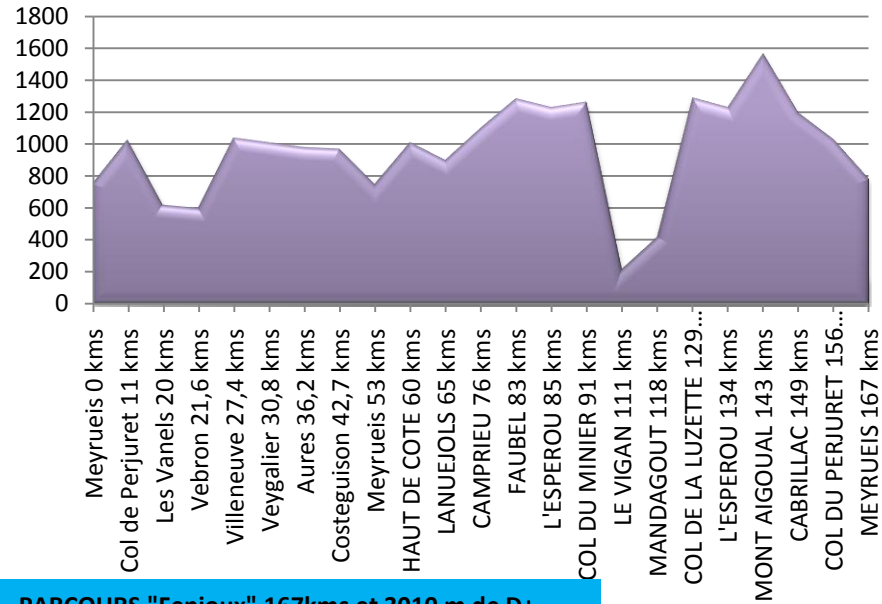

## 12ème Midi Libre CYCL'Aigoual - 28 août 2011 - Meyrueis (48)

PARCOURS QUEZAC 2011		
Meyrueis 0 kms	0	750
Col de Perjuret 11 kms	11	1028
Les Vanel 20 kms	20	620
Vebron 21,6 kms	21,6	600
Villeneuve 27,4 kms	27,4	1040
Veygalier 30,8 kms	30,8	1010
Aures 36,2 kms	36,2	980
Costeguisson 42,7 kms	42,7	970
Meyrueis 53 kms	53	750
HAUT DE COTE 60 kms	60	1011
LANUEJOLS 65 kms	65	900
CAMPRIEU 76 kms	76	1100
COL DE LA SERREIREDE 81 kms	81	1299
MONT AIGOUAL 88 kms	88	1567
CABRILLAC 94 kms	94	1194
COL DU PERJURET 101 kms	101	1028
MEYRUEIS 112 kms	112	780

PARCOURS "Quézac" 112kms et 1720 m de D+

PARCOURS FENIOUX 2011		
Meyrueis 0 kms	0	750
Col de Perjuret 11 kms	11	1028
Les Vanel 20 kms	20	620
Vebron 21,6 kms	21,6	600
Villeneuve 27,4 kms	27,4	1040
Veygalier 30,8 kms	30,8	1010
Aures 36,2 kms	36,2	980
Costeguisson 42,7 kms	42,7	970
Meyrueis 53 kms	53	750
HAUT DE COTE 60 kms	60	1011
LANUEJOLS 65 kms	65	900
CAMPRIEU 76 kms	76	1100
FAUBEL 83 kms	83	1285
L'ESPEROU 85 kms	85	1230
COL DU MINIER 91 kms	91	1264
LE VIGAN 111 kms	111	220
MANDAGOUT 118 kms	118	420
COL DE LA LUZETTE 129 kms	129	1290
L'ESPEROU 134 kms	134	1230
MONT AIGOUAL 143 kms	143	1567
CABRILLAC 149 kms	149	1194
COL DU PERJURET 156 kms	156	1028
MEYRUEIS 167 kms	167	780

PARCOURS "Fenioux" 167kms et 3010 m de D+