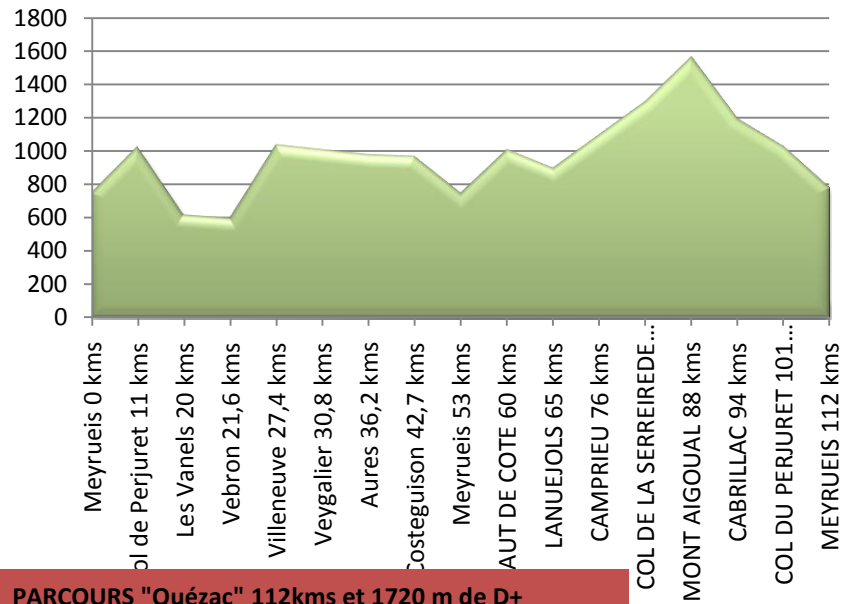

## 12ème Midi Libre CYCL'Aigoual - 28 août 2011 - Meyrueis (48)

PARCOURS QUEZAC 2011		
Meyrueis 0 kms	0	750
Col de Perjuret 11 kms	11	1028
Les Vanel 20 kms	20	620
Vebron 21,6 kms	21,6	600
Villeneuve 27,4 kms	27,4	1040
Veygalier 30,8 kms	30,8	1010
Aures 36,2 kms	36,2	980
Costeguisson 42,7 kms	42,7	970
Meyrueis 53 kms	53	750
HAUT DE COTE 60 kms	60	1011
LANUEJOLS 65 kms	65	900
CAMPRIEU 76 kms	76	1100
COL DE LA SERREIREDE 81 kms	81	1299
MONT AIGOUAL 88 kms	88	1567
CABRILLAC 94 kms	94	1194
COL DU PERJURET 101 kms	101	1028
MEYRUEIS 112 kms	112	780

PARCOURS "Quézac" 112kms et 1720 m de D+

PARCOURS FENIOUX 2011		
Meyrueis 0 kms	0	750
Col de Perjuret 11 kms	11	1028
Les Vanel 20 kms	20	620
Vebron 21,6 kms	21,6	600
Villeneuve 27,4 kms	27,4	1040
Veygalier 30,8 kms	30,8	1010
Aures 36,2 kms	36,2	980
Costeguisson 42,7 kms	42,7	970
Meyrueis 53 kms	53	750
HAUT DE COTE 60 kms	60	1011
LANUEJOLS 65 kms	65	900
CAMPRIEU 76 kms	76	1100
FAUBEL 83 kms	83	1285
L'ESPEROU 85 kms	85	1230
COL DU MINIER 91 kms	91	1264
LE VIGAN 111 kms	111	220
MANDAGOUT 118 kms	118	420
COL DE LA LUZETTE 129 kms	129	1290
L'ESPEROU 134 kms	134	1230
MONT AIGOUAL 143 kms	143	1567
CABRILLAC 149 kms	149	1194
COL DU PERJURET 156 kms	156	1028
MEYRUEIS 167 kms	167	780

PARCOURS "Fenioux" 167kms et 3010 m de D+