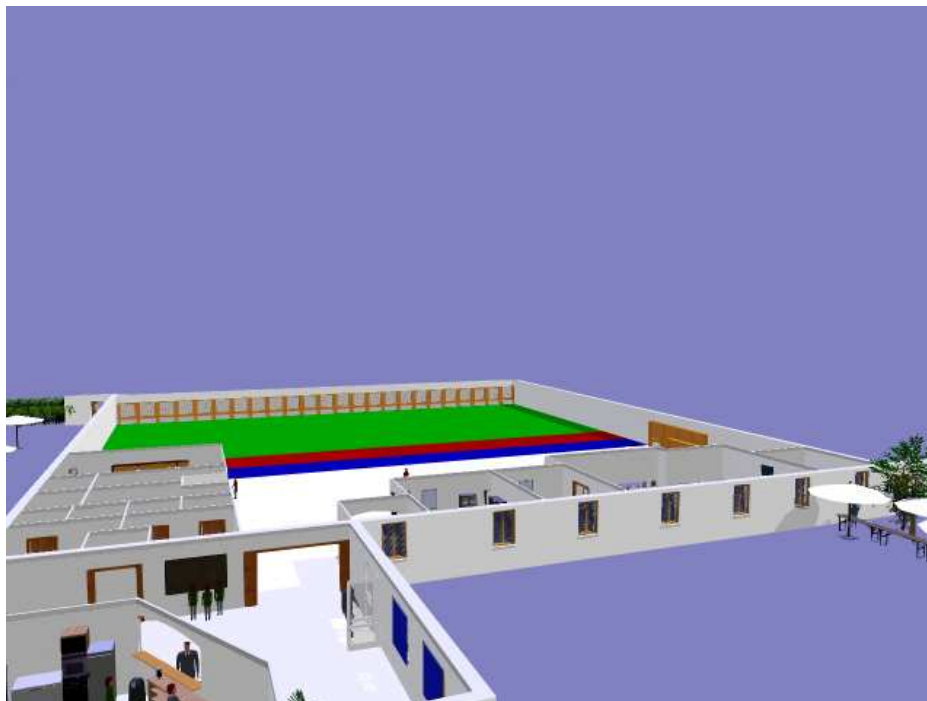

PROJET D'UN COMPLEXE SPORTIF DE TIR A L'ARC

SUR LE PLAN D'EAU LI PIBOULO A PIOLENC

CENTRE DE FORMATION POUR LE TIR A L'ARC

Nous vous proposons un centre de formation pouvant accueillir toutes les disciplines du tir à l'Arc.

Tir en salle : 24 cibles à 18 mètres

Tir extérieur Fita / Fédéral : 50 cibles De 50M à 90M

Tir extérieur Campagne : Parcours de 24 cibles

Le tir extérieur 3D et Nature : Parcours de 40 cibles

Plan du complexe