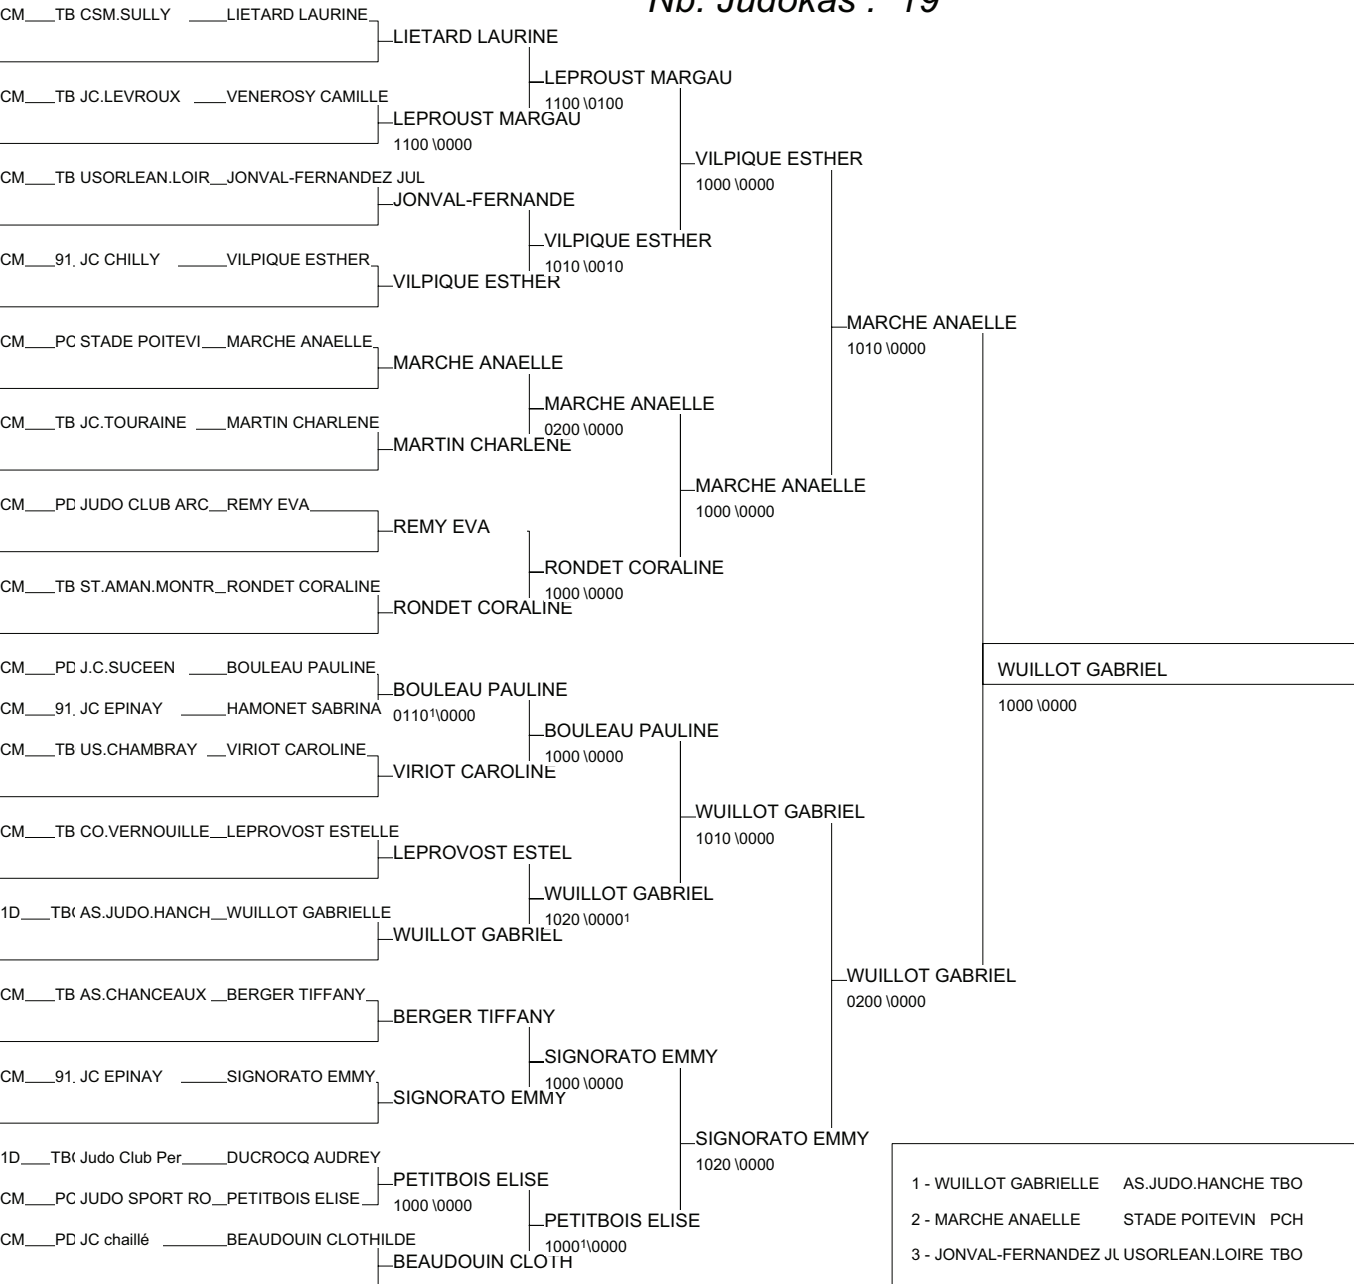

1/2 FINALE FRANCE CADETTES

Ligue du Centre TBO à ISSOUDUN (36) Le 27/02/2010

Cat. -52

Nb. Judokas : 19