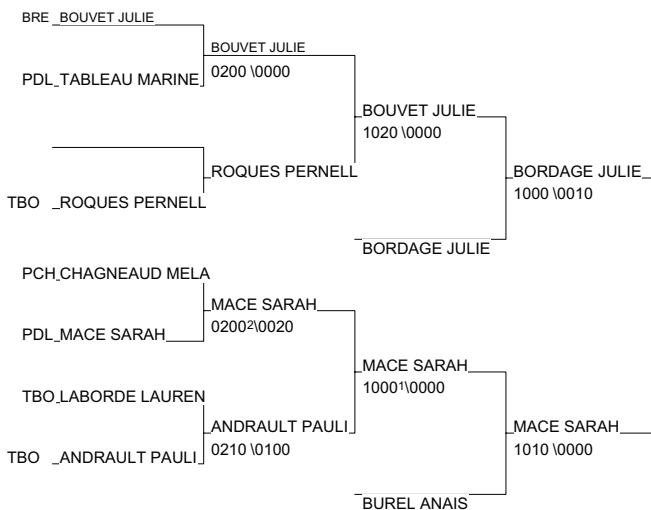

1/2 FINALE FRANCE CADETTES

Ligue du Centre TBO à ISSOUDUN (36) Le 27/02/2010

Cat. -48

Nb. Judokas : 14

1 - BOLO JOLLY JULIE	AS.CHANCEAUX	TBO	TBO
2 - MORATA LEA	VITRY.AUX.LOGE	TBO	TBO
3 - BORDAGE JULIE	EVRE JUDO ST P	PDL	PDL
3 - MACE SARAH	J CLUB DU LAYO	PDL	PDL
5 - BOUVET JULIE	DOJO DU PAYS F	BRE	BRE
5 - BUREL ANAIS	CS MONTOIRIN J	PDL	PDL
7 - ROQUES PERNELLE	J3.SPORT.AMILL	TBO	TBO
7 - ANDRAULT PAULINE	AVENIR.SONZAY	TBO	TBO