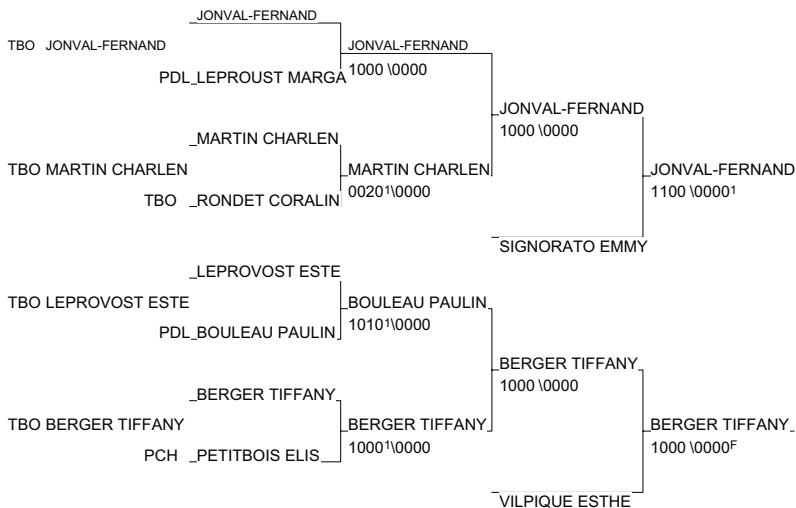

1/2 FINALE FRANCE CADETTES

Ligue du Centre TBO à ISSOUDUN (36) Le 27/02/2010

Cat. -52

Nb. Judokas : 19

1 - WUILLOT GABRIELLE	AS.JUDO.HANCHE TBO	TBO
2 - MARCHE ANAELLE	STADE POITEVIN PCH	PCH
3 - JONVAL-FERNANDEZ JL USORLEAN.LOIRE	TBO	TBO
3 - BERGER TIFFANY	AS.CHANCEAUX TBO	TBO
5 - SIGNORATO EMMY	JC EPINAY 91	91
5 - VILPIQUE ESTHER	JC CHILLY 91	91
7 - MARTIN CHARLENE	JC.TOURAINE TBO	TBO
7 - BOULEAU PAULINE	J.C.SUCEEN PDL	PDL