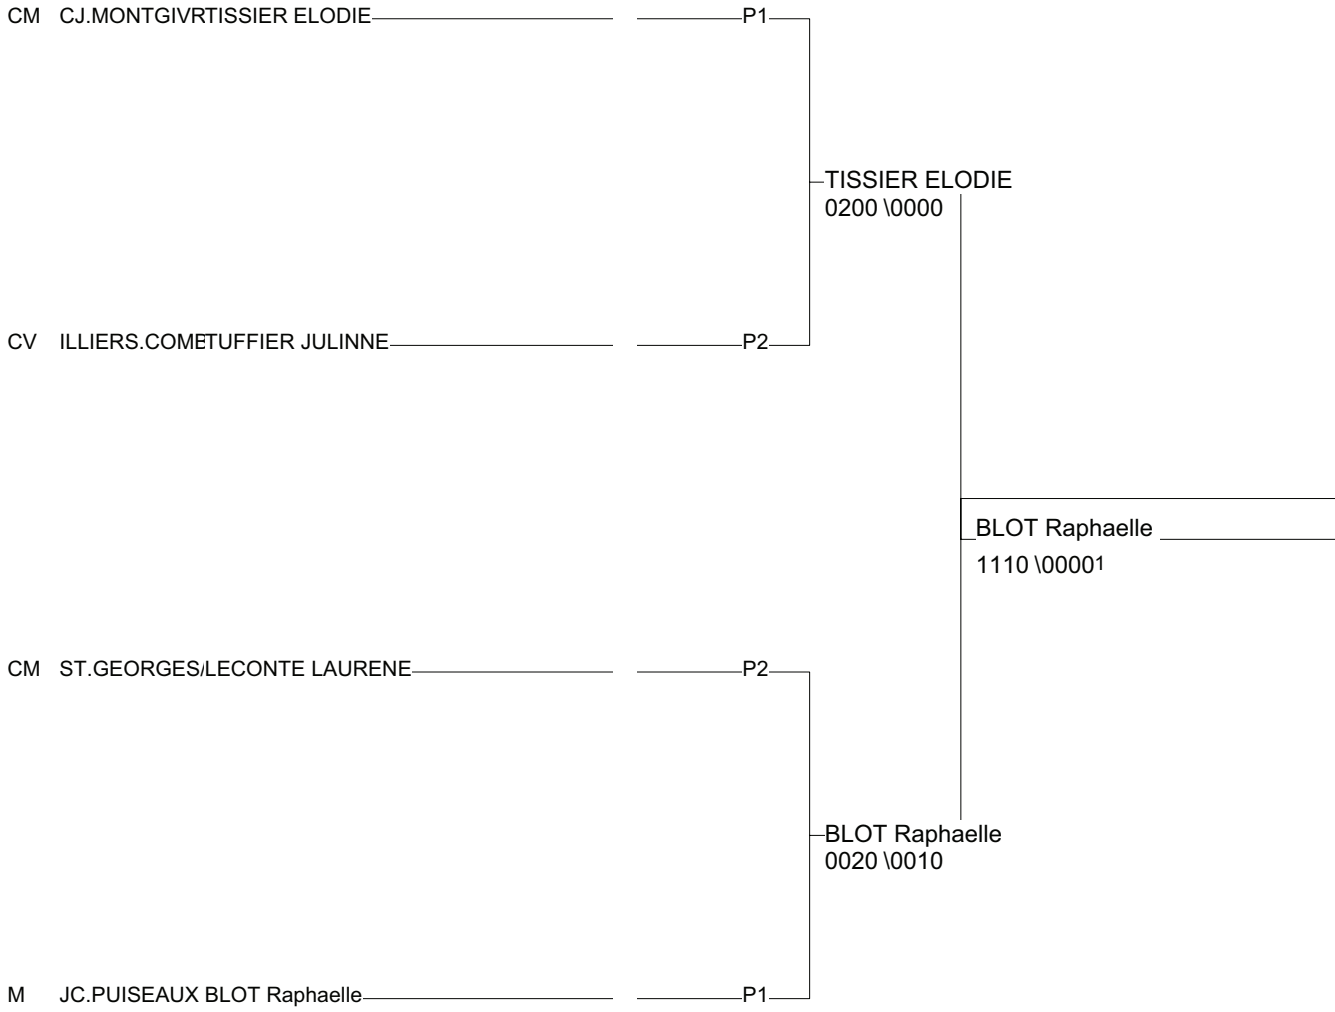

1/2 FINALE FRANCE CADETTES

Ligue du Centre TBO à ISSOUDUN (36) Le 27/02/2010

Cat. +70

Nb. Judokas : 4