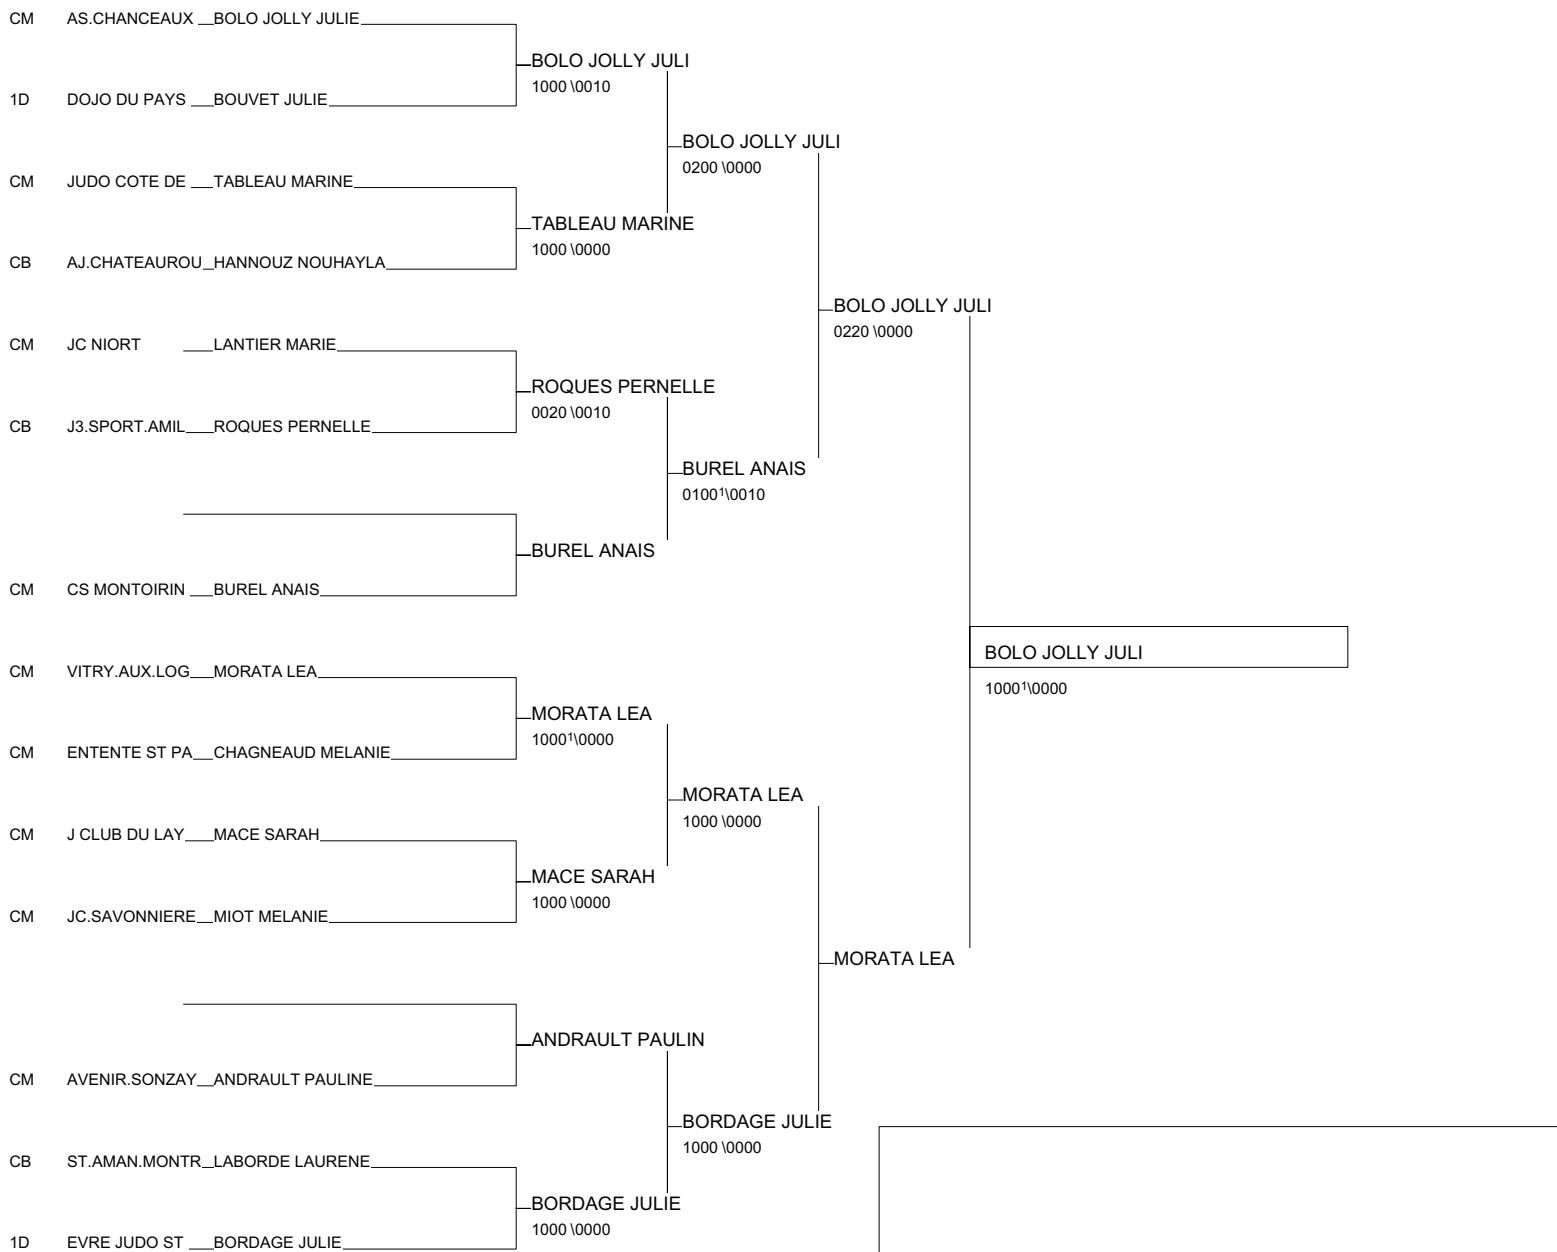

1/2 FINALE FRANCE CADETTES

Ligue du Centre TBO à ISSOUDUN (36) Le 27/02/2010

Cat. -48

Nb. Judokas : 14

1 - BOLO JOLLY JULIE	AS.CHANCEAUX	TBO	TBO
2 - MORATA LEA	VITRY.AUX.LOGE	TBO	TBO
3 - BORDAGE JULIE	EVRE JUDO ST P	PDL	PDL
3 - MACE SARAH	J CLUB DU LAYO	PDL	PDL
5 - BOUVET JULIE	DOJO DU PAYS F	BRE	BRE
5 - BUREL ANAIS	CS MONTOIRIN J	PDL	PDL
7 - ROQUES PERNELLE	J3.SPORT.AMILL	TBO	TBO
7 - ANDRAULT PAULINE	AVENIR.SONZAY	TBO	TBO