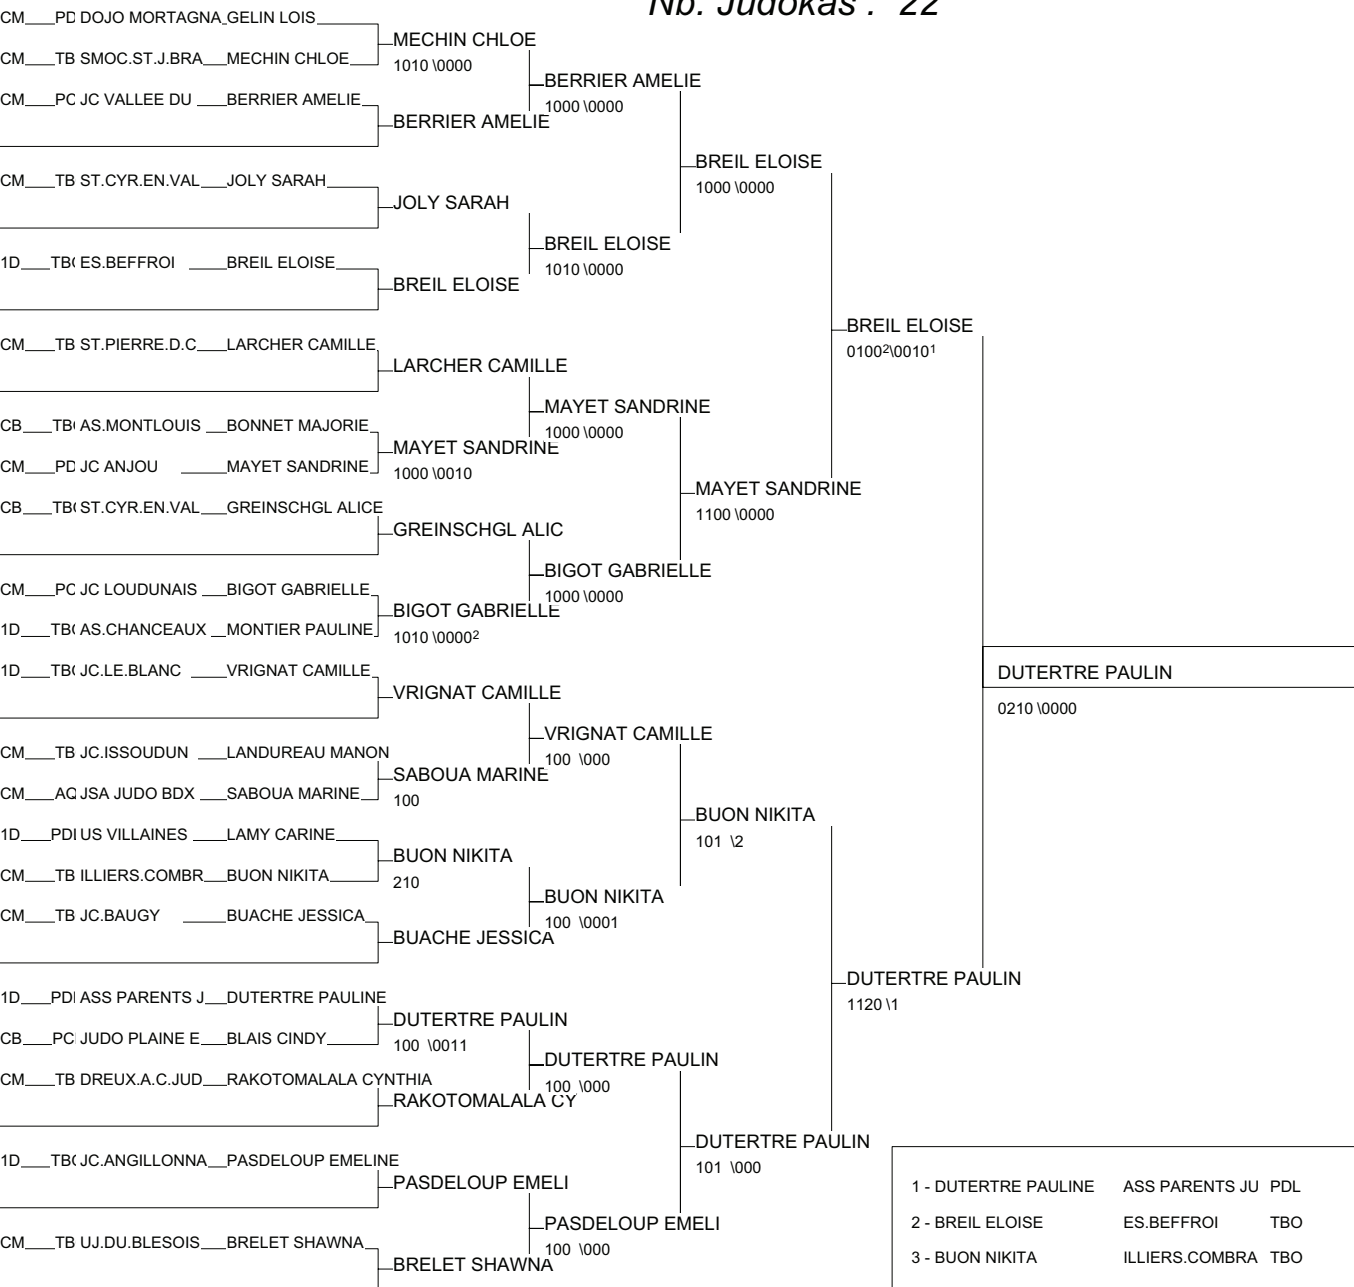

1/2 FINALE FRANCE CADETTES

Ligue du Centre TBO à ISSOUDUN (36) Le 27/02/2010

Cat. -63

Nb. Judokas : 22