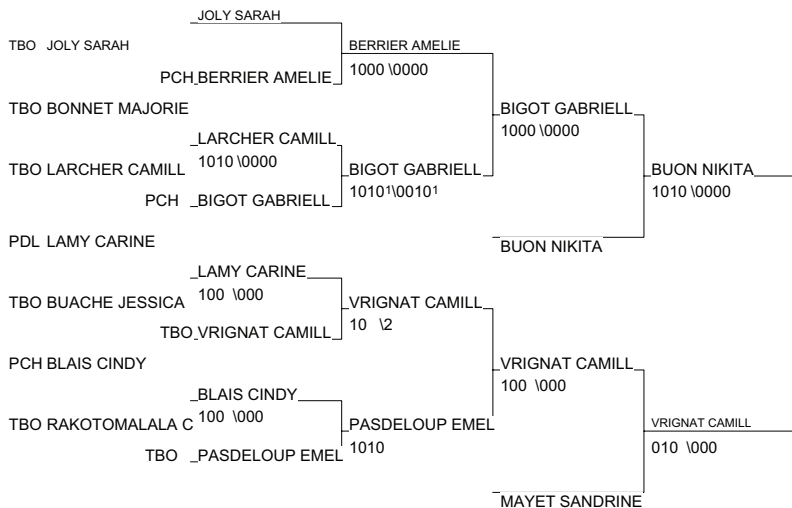

1/2 FINALE FRANCE CADETTES

Ligue du Centre TBO à ISSOUDUN (36) Le 27/02/2010

Cat. -57

Nb. Judokas : 17

1 - CACITTI ELODIE	JC ANJOU	PDL	PDL
2 - BOUVET LESLIE	U.S.MUNI.VIRE	NOR	NOR
3 - LAVOIE LUDIVINE	NEUVILLE.AUBOI	TBO	TBO
3 - BONNEAU MELANIE	NEUVILLE.AUBOI	TBO	TBO
5 - MADEC ENORA	JC ANJOU	PDL	PDL
5 - AMORIM ANAIS	ES.AUNEAU	TBO	TBO
7 - THIERY EMMANUELLE	J3.SPORT.AMILL	TBO	TBO
7 - FLEURY MARION	AS.JUDO.HANCHE	TBO	TBO

1/2 FINALE FRANCE CADETTES

Ligue du Centre TBO à ISSOUDUN (36) Le 27/02/2010

Cat. -63

Nb. Judokas : 22

1 - DUTERTRE PAULINE	ASS PARENTS JU	PDL	PDL
2 - BREIL ELOISE	ES.BEFFROI	TBO	TBO
3 - BUON NIKITA	ILLIERS.COMBRA	TBO	TBO
3 - VRIGNAT CAMILLE	JC.LE.BLANC	TBO	TBO
5 - BIGOT GABRIELLE	JC LOUDUNAIS	PCH	PCH
5 - MAYET SANDRINE	JC ANJOU	PDL	PDL
7 - BERRIER AMELIE	JC VALLEE DU C	PCH	PCH
7 - PASDELOUP EMELINE	JC.ANGILLONNAI	TBO	TBO

1/2 FINALE FRANCE CADETTES

Ligue du Centre TBO à ISSOUDUN (36) Le 27/02/2010

Cat. -70

Nb. Judokas : 11

1 - HERMANGE CINDY	Bléré Judo	TBO	TBO
2 - LAIDET JULIETTE	ST.AVERTIN.SPO	TBO	TBO
3 - BERVOET CHARLENE	J3.SPORT.AMILL	TBO	TBO
3 - SAVART MANON	ST- MARCEL JUD	NOR	NOR
5 - JACQUEMOUD CAMILLE DOJO ST MARTIN		NOR	NOR
5 - ANICHKINA VITALIA	ENTENTE JUDO B	NOR	NOR
7 - VOLAND KARINE	AM.TOURAINE	TBO	TBO
7 - BORDEVAIRE FANNY	JCC COUHE	PCH	PCH