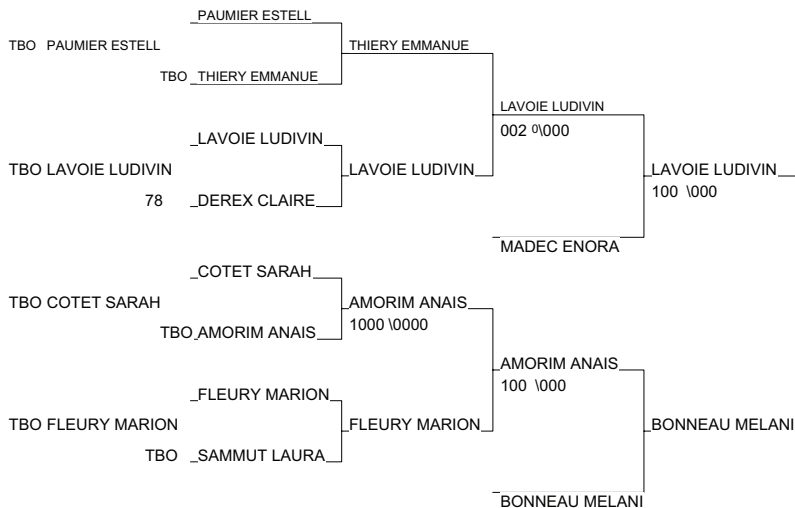

1/2 FINALE FRANCE CADETTES

Ligue du Centre TBO à ISSOUDUN (36) Le 27/02/2010

Cat. -57

Nb. Judokas : 17

1 - CACITTI ELODIE	JC ANJOU	PDL	PDL
2 - BOUVET LESLIE	U.S.MUNI.VIRE	NOR	NOR
3 - LAVOIE LUDIVINE	NEUVILLE.AUBOI	TBO	TBO
3 - BONNEAU MELANIE	NEUVILLE.AUBOI	TBO	TBO
5 - MADEC ENORA	JC ANJOU	PDL	PDL
5 - AMORIM ANAIS	ES.AUNEAU	TBO	TBO
7 - THIERY EMMANUELLE	J3.SPORT.AMILL	TBO	TBO
7 - FLEURY MARION	AS.JUDO.HANCHE	TBO	TBO