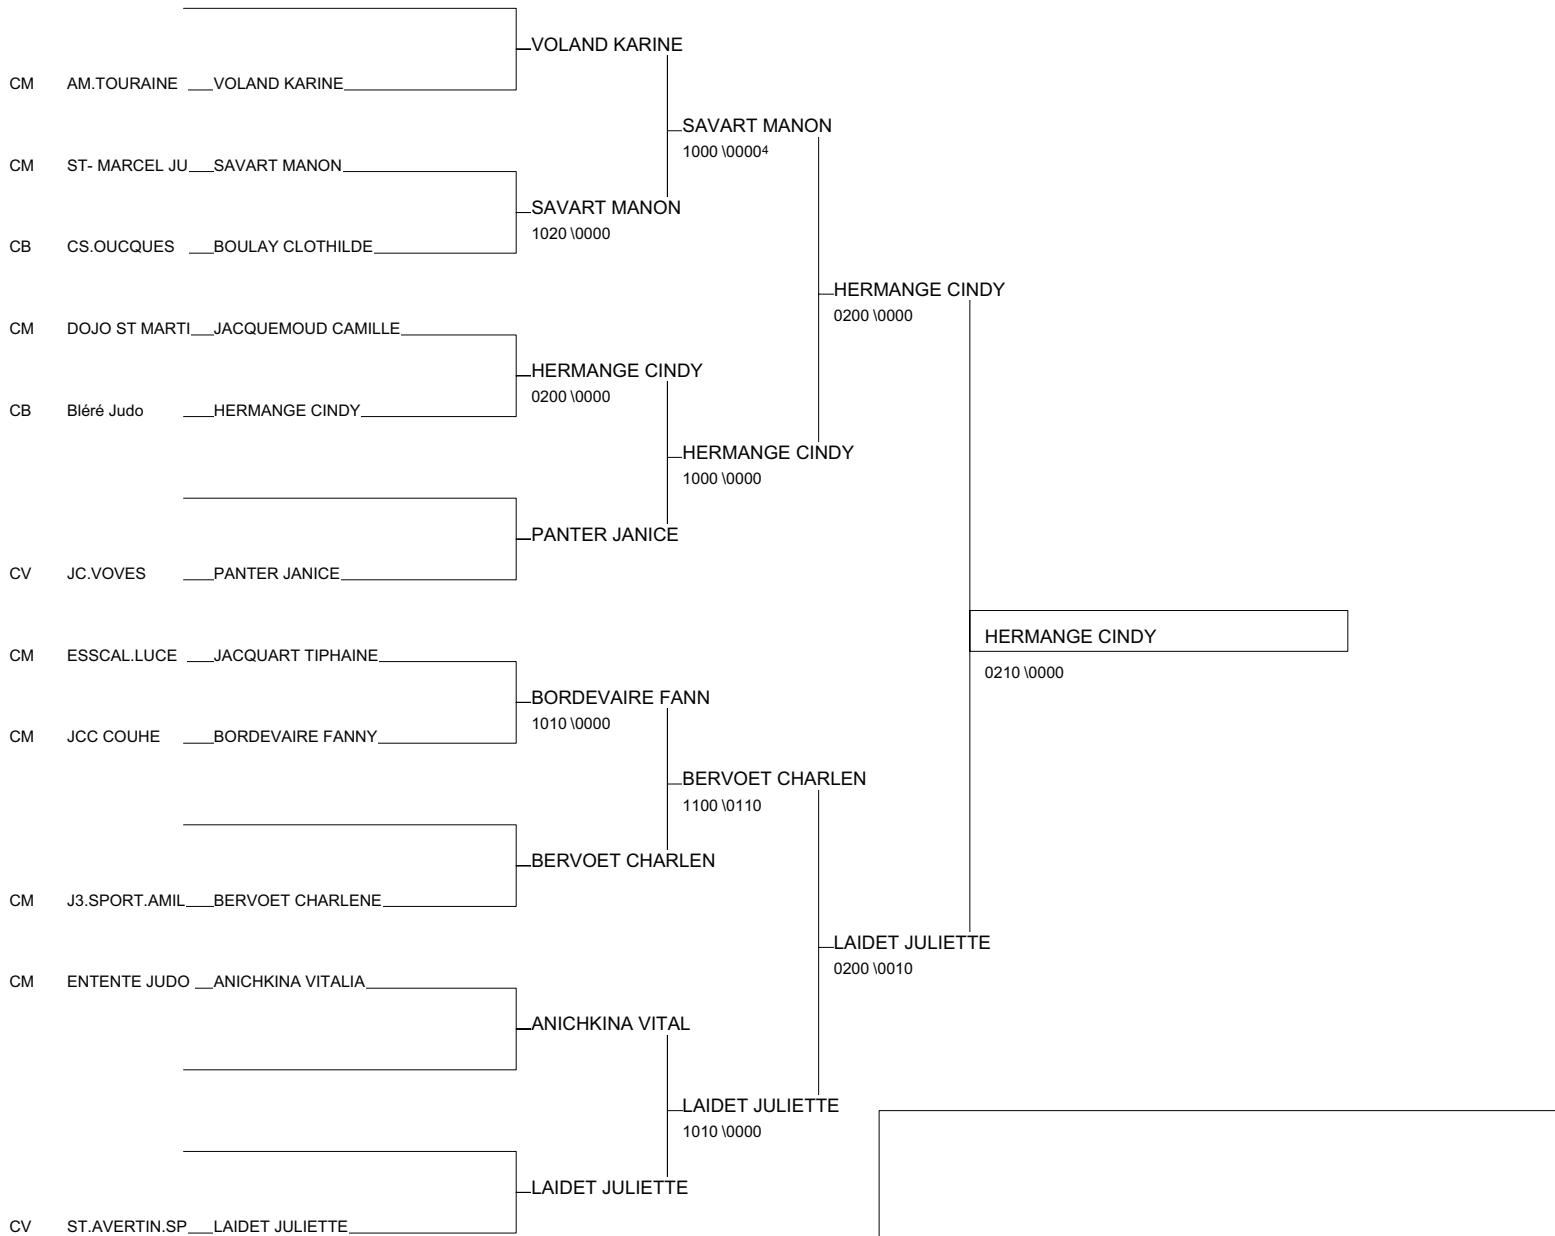

1/2 FINALE FRANCE CADETTES

Ligue du Centre TBO à ISSOUDUN (36) Le 27/02/2010

Cat. -70

Nb. Judokas : 11

1 - HERMANGE CINDY	Bléré Judo	TBO	TBO
2 - LAIDET JULIETTE	ST.AVERTIN.SPO	TBO	TBO
3 - BERVOET CHARLENE	J3.SPORT.AMILL	TBO	TBO
3 - SAVART MANON	ST- MARCEL JUD	NOR	NOR
5 - JACQUEMOUD CAMILLE DOJO ST MARTIN		NOR	NOR
5 - ANICHKINA VITALIA	ENTENTE JUDO B	NOR	NOR
7 - VOLAND KARINE	AM.TOURAINE	TBO	TBO
7 - BORDEVAIRE FANNY	JCC COUHE	PCH	PCH