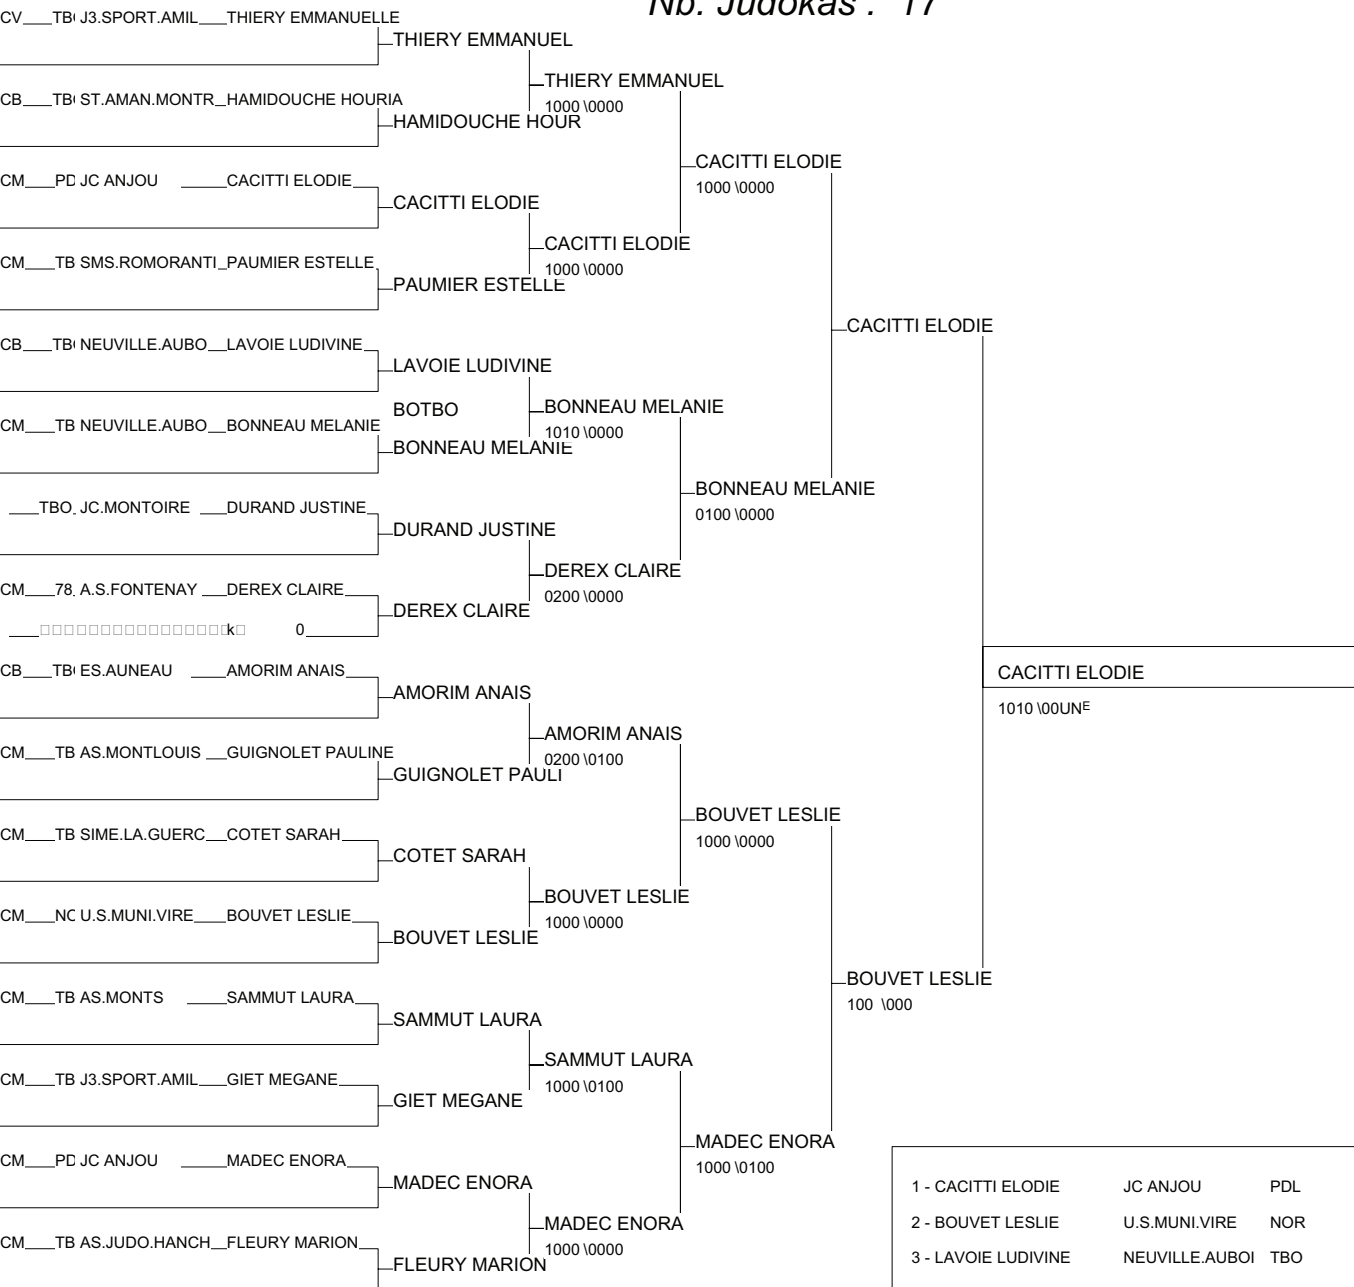

1/2 FINALE FRANCE CADETTES

Ligue du Centre TBO à ISSOUDUN (36) Le 27/02/2010

Cat. -57

Nb. Judokas : 17