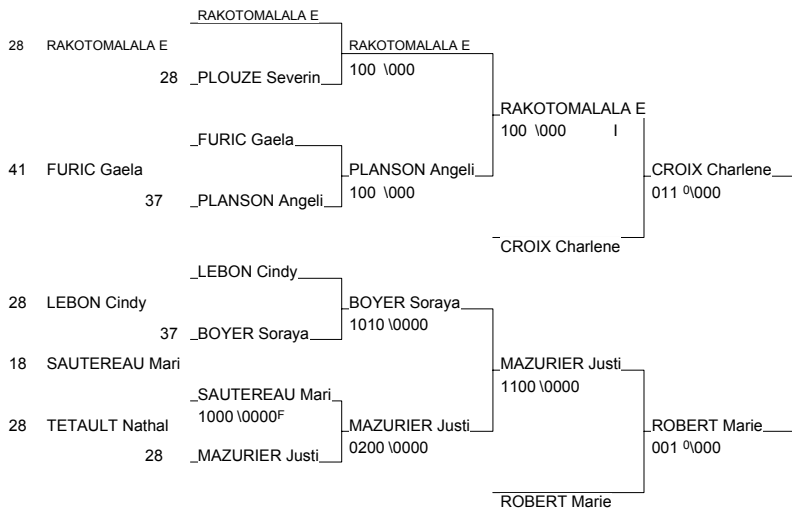

Individuel SENIORS 2ème Div Centre TBO

ISSOUDUN 36 Le 07/03/20

Cat. -57

Nb. Judokas : 18

1 - PEREA Aurore	J3.SPORT.AMILL	07	45
2 - GUITELLE DUROLIN Jul	JC.PITHIVIERS	07	45
3 - CROIX Charlene	UJ37.TOURS	07	37
3 - ROBERT Marie	AS.CHANCEAUX	07	37
5 - RAKOTOMALALA Emma	DREUX.A.C.JUDO	07	28
5 - MAZURIER Justine	JUDO.KODOKAN.2	07	28
7 - PLANSON Angelique	UJ37.TOURS	07	37
7 - BOYER Soraya	JC.TOURAINE	07	37