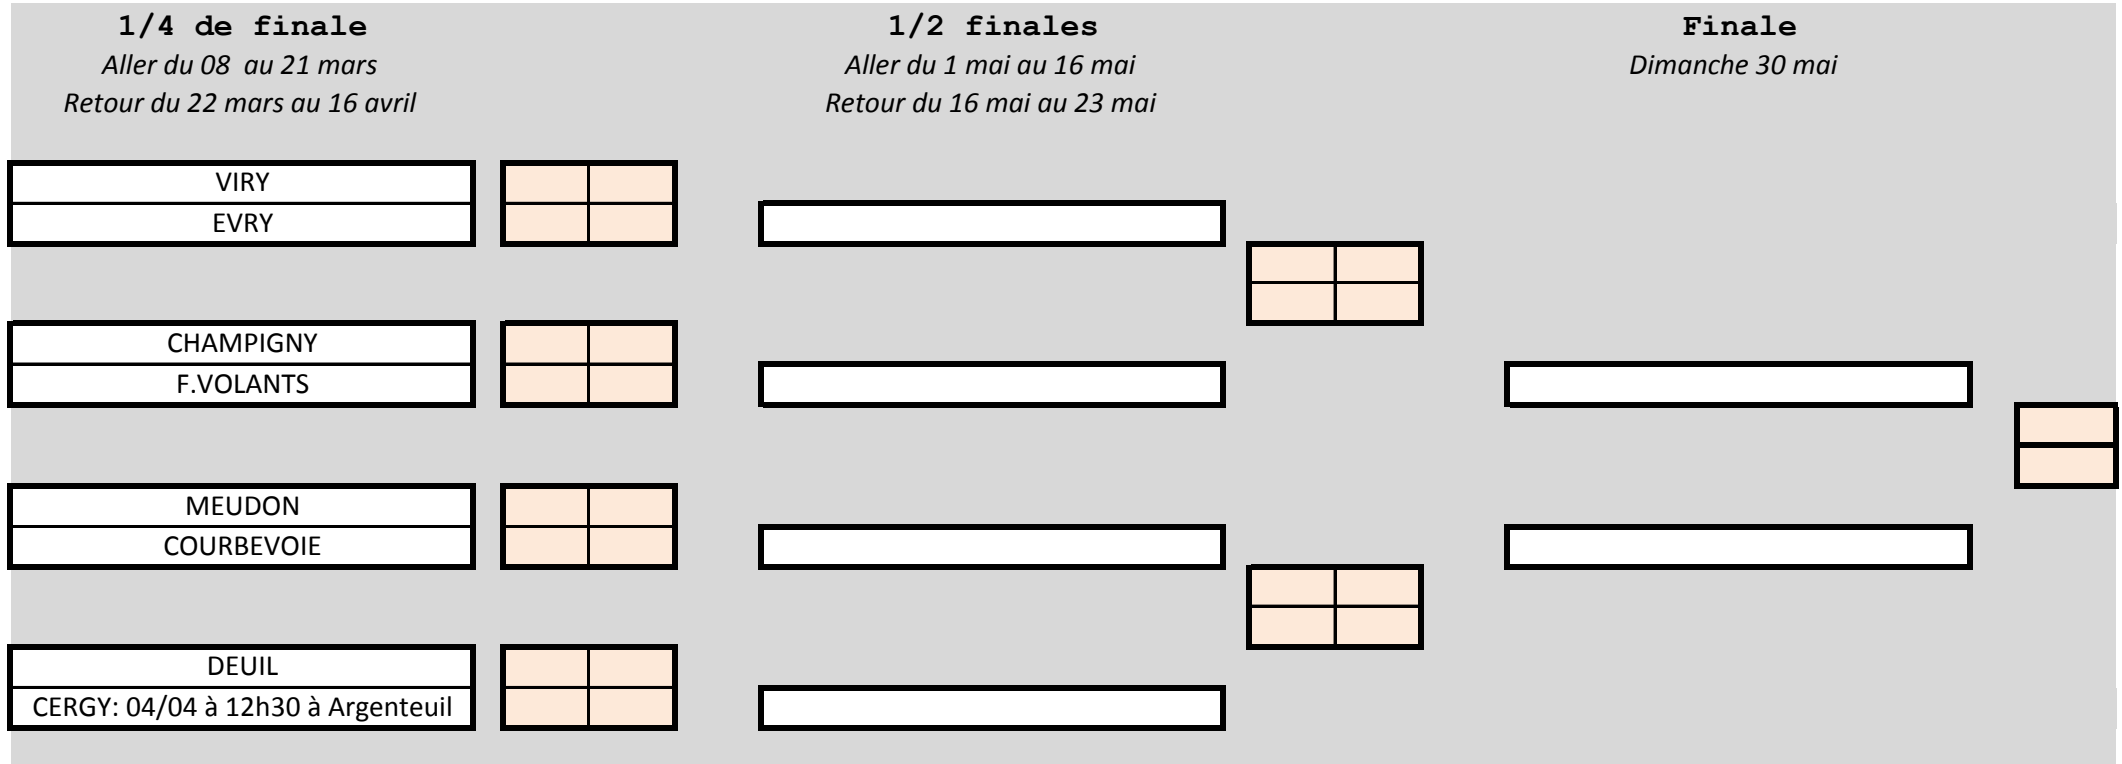

1ère édition Coupe Ile de France U11 2010

CERGY DEUIL/ARGENTEUIL	<table border="1"><tr><td></td><td></td></tr><tr><td></td><td></td></tr></table>						<table border="1"><tr><td></td><td></td></tr><tr><td></td><td></td></tr></table>					
CHAMPIGNY: 12/03 à 19h30 NEUILLY	<table border="1"><tr><td></td><td></td></tr><tr><td></td><td></td></tr></table>							<table border="1"><tr><td></td><td></td></tr><tr><td></td><td></td></tr></table>				
COURBEVOIE ASNIERES	<table border="1"><tr><td></td><td></td></tr><tr><td></td><td></td></tr></table>							<table border="1"><tr><td></td><td></td></tr><tr><td></td><td></td></tr></table>				
VIRY MEUDON	<table border="1"><tr><td></td><td></td></tr><tr><td></td><td></td></tr></table>							<table border="1"><tr><td></td><td></td></tr><tr><td></td><td></td></tr></table>				

- Les matches doivent s'effectuer dans les périodes de 15 jours déterminées ci-dessus
- Les matches se déroulent en 3 fois 15 minutes. Le surfacage entre les tiers n'est pas obligatoire.
 - Le début des matches doit être au maximum à 20h30.
 - L'arbitrage est assuré par les clubs sauf pour la finale.
- En cas d'égalité de match gagné(soit 1-1), effectuer une mort subite de 5 mn à 4 contre 4 puis une série de 5 tirs au but sera effectuée, puis pénalties en mort subite.
 - Les matches s'effectuent en semaine ou le week-end.

2ème édition Coupe Ile de France U13 ans 2010

Champigny vainqueur de l'édition 2009

➤ Règlement :

- Les matches doivent s'effectuer dans les périodes de 15 jours déterminées ci-dessus
- Les matches se déroulent en 3 fois 15 minutes. Le surfaçage entre les tiers n'est pas obligatoire.
 - Le début des matches doit être au maximum à 20h30.
 - L'arbitrage est assuré par les clubs sauf pour la finale.
- En cas d'égalité de match gagné (soit 1-1), effectuer une mort subite de 5 mn à 4 contre 4 puis une série de 5 tirs au but sera effectuée, puis pénalités en mort subite.
 - Les matches s'effectuent en semaine ou le week-end.